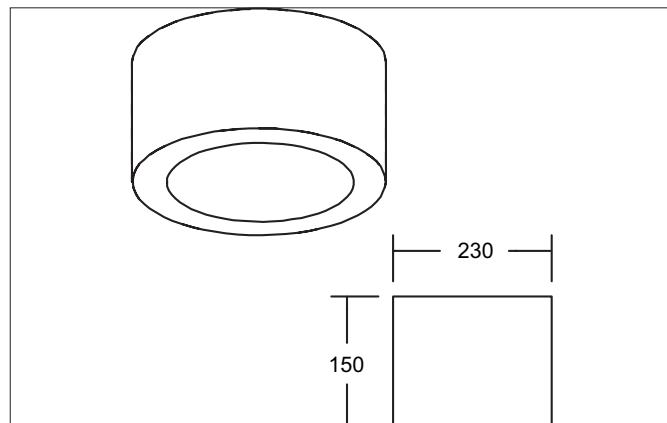

KODIAK MAXI LED-Anbaudownlight, schaltbar

Artikel-Nr. 12597184

Licht.
Für Generationen.

Ausschreibungstext

Rundes LED-Anbaudownlight, schaltbar, Leuchtdurchmesser 230 mm, Höhe 150 mm Reflektor silber mit rotationssymmetrisch tief-breit-strahlender Lichtstärkeverteilung. Bemessungslichtstrom 4.665 lm, UGR < 21, Bemessungsleistung 1 x 48 W, Lichtfarbe neutralweiß, ähnlichste Farbtemperatur (CCT) 4.000 K, allgemeiner Farbwiedergabeindex CRI > 90, Lebensdauer L70/B10 bei 25 °C: 50.000 h, Lebensdauer L70/B50 bei 25 °C: 50.000 h, Gehäusewerkstoff: Aluminium / Kunststoff, Farbe: strukturschwarz, zulässige Umgebungstemperatur (ta): -20 °C - +25 °C, Schutzklasse (EN 61140): I, Schutzart (DIN EN 60529): IP20. Mit elektronischem Betriebsgerät, schaltbar.

KODIAK MAXI LED-Anbaudownlight, schaltbar

Artikel-Nr. 12597184

Licht.
Für Generationen.

Artikeldaten	
Artikel-Nr.	12597184
GTIN	4251433999614
Serienname	KODIAK MAXI
Kurzbeschreibung	LED-Anbaudownlight, schaltbar
Material	Aluminium / Kunststoff
Farbe	schwarz
Ausführung der Oberfläche	strukturiert
Form	rund
Außendurchmesser	230 mm
Aufbauhöhe	150 mm
Lieferumfang	inkl. Konverter zum Anschluss an 230 V-Netzspannung, schaltbar
Nettogewicht	N.N.