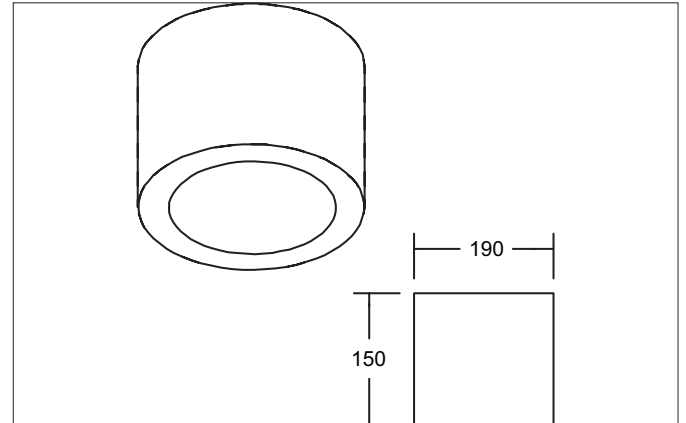

KODIAK MINI LED-Anbaudownlight, DALI dimmbar, Reflektor silber, facettiert

Artikel-Nr. 12595183DA

Licht.
Für Generationen.**Ausschreibungstext**

Rundes LED-Anbaudownlight, DALI dimmbar, Reflektor silber, facettiert, Leuchtdurchmesser 190 mm, Höhe 150 mm Gewicht 1,751 kg, Reflektor silber mit rotationssymmetrisch tief-breit-strahlender Lichtstärkeverteilung. Bemessungslichtstrom 3.618 lm, UGR < 20, Bemessungsleistung 1 x 31 W, Lichtfarbe warmweiß, ähnlichste Farbtemperatur (CCT) 3.000 K, allgemeiner Farbwiedergabeindex CRI > 90, Lebensdauer L70/B10 bei 25 °C: 50.000 h, Lebensdauer L70/B50 bei 25 °C: 50.000 h, Gehäusewerkstoff: Aluminium / Kunststoff, Farbe: strukturschwarz, zulässige Umgebungstemperatur (ta): -20 °C - +25 °C, Schutzklasse (EN 61140): I, Schutzart (DIN EN 60529): IP20. Mit elektronischem Betriebsgerät, DALI-2 dimmbar.

Artikel-Nr. 12595183DA

Licht.
Für Generationen.

Logistische Daten	
Bruttogewicht	1,938 kg
Länge Verpackung	195 mm
Breite Verpackung	190 mm
Höhe Verpackung	215 mm
Entsorgung am Ende der Lebensdauer	Das Produkt darf nicht mit dem Hausmüll entsorgt werden. Sie sind verpflichtet, solche Elektro-Altgeräte separat zu entsorgen. Informieren Sie sich bitte bei Ihrer Kommune über die Möglichkeiten der geregelten Entsorgung. Mit der getrennten Entsorgung führen Sie die Altgeräte dem Recycling oder anderen Formen der Wiederverwertung zu. Sie helfen damit zu vermeiden, dass u. U. belastende Stoffe in die Umwelt gelangen.