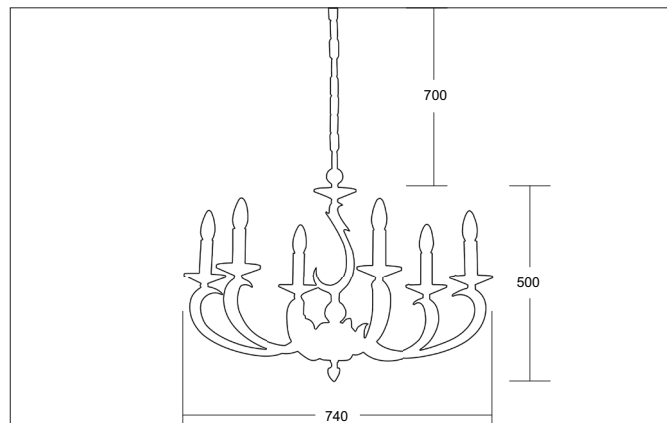

RAVENNA Pendelleuchte glänzend, mit Kristallen

Artikel-Nr. 50804050

Licht.
Für Generationen.

Ausschreibungstext

Pendelleuchte glänzend, mit Kristallen, gold glänzend, sonstige. Ausführung in kompakter Bauform für die harmonische Implementierung in stimmige, architektonische Raumkonzepte. Anbau-Pendelleuchte, mit Kristallen. Ausführung: E14, Montageart: Anbaumontage, Montageort: Deckenmontage, Material: sonstige, Schutzart raumseitig: nach DIN EN 60529: IP20, Schutzklasse: (EN 61140) I, Spannung: 230V AC 50Hz, Leistung: 40 W, Anzahl der Leuchtmittel / Fassungen: 6 Stück, ohne Betriebsgerät, Art der Dimmung: sonstige.

Artikeldaten	
Artikel-Nr.	50804050
GTIN	4250047771982
Serienname	RAVENNA
Kurzbeschreibung	Pendelleuchte glänzend, mit Kristallen
Material	Messingguss / Kristall
Farbe	gold
Ausführung der Oberfläche	glänzend
Form	sonstige
Außendurchmesser	740 mm
Aufbauhöhe	500 mm
Lieferumfang	inkl. Kette 700 mm und Baldachin
Nettogewicht	10,900 kg
Konformität	CE, UKCA

Montagetechnik	
Montageart	Anbaumontage
Montageort	Deckenmontage
Pendellänge min.	100 mm
Pendellänge max.	700 mm

Logistische Daten	
Bruttogewicht	12 kg
Länge Verpackung	765 mm
Breite Verpackung	765 mm
Höhe Verpackung	715 mm