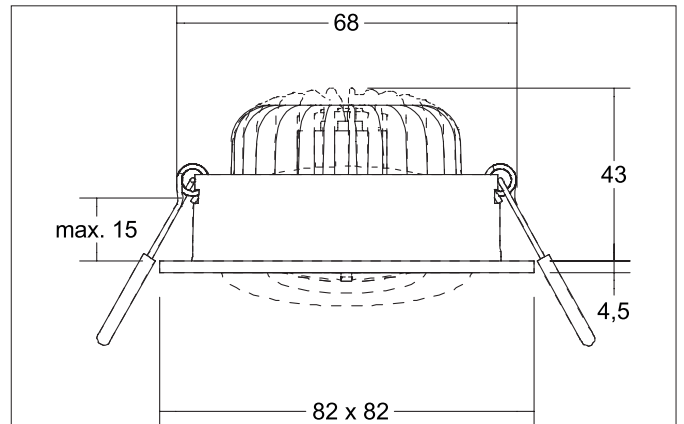

**BB38 LED-Einbaustrahler set, schaltbar, mit Anschlussbox**  
Artikel-Nr. 38499183

**Ausschreibungstext**  
Rundes LED-Einbaustrahler set, schaltbar, mit Anschlussbox, werkzeugloser Deckeneinbau mittels Einbaufedern. Deckenausschnitt Ø 68 mm, Einbautiefe 43 mm, Länge 82 mm, Breite 82 mm, Gewicht 0,238 kg, Reflektor silber mit rotationssymmetrisch tief-breit-strahlender Lichtstärkeverteilung. Abdeckung PC (Polycarbonat) transparent, Bemessungslichtstrom 680 lm, Bemessungsleistung 1 x 7 W, Lichtfarbe warmweiß, ähnlichste Farbtemperatur (CCT) 3.000 K, allgemeiner Farbwiedergabeindex CRI > 80, Lebensdauer L70/B50 bei 25 °C: 30.000 h, Gehäusewerkstoff: Aluminium / Polycarbonat, Farbe: strukturschwarz, zulässige Umgebungstemperatur (ta): -20 °C - +25 °C, Schutzklasse (EN 61140): II, Schutzart (DIN EN 60529): IP20. Mit elektronischem Betriebsgerät, schaltbar.

**Produktvorteile**

- LED-Einbaustrahler in quadratischer Bauform aus Aluminium mit LED-Modul 6 W (3.000 K) und schaltbarem Converter.
- Anschlussbox 3-polig im Lieferumfang enthalten.
- Deckenausschnitt 68 mm, Länge 82 mm, Breite 82 mm, Einbautiefe 43 mm, IP20.
- Schwenkbereich 20°.
- Ohne sichtbaren Sprengring.
- Klassische, formal zurückgenommene Formgebung.
- In gleicher Optik auch als dimmbares Set Phasenabschnitt oder DALI lieferbar.
- Zudem in gleicher Oberflächenstruktur und in gleicher Farbe auch in Ausführung rund verfügbar.

**BB38 LED-Einbaustrahlerset, schaltbar, mit Anschlussbox**

Artikel-Nr. 38499183

Artikeldaten	
Artikel-Nr.	38499183
GTIN	4251433997344
Serienname	BB38
Kurzbeschreibung	LED-Einbaustrahlerset, schaltbar, mit Anschlussbox
Material	Aluminium / Polycarbonat
Farbe	schwarz
Ausführung der Oberfläche	struktur
Form	rund
Länge	82 mm
Breite	82 mm
Einbaudurchmesser	68 mm
Einbautiefe	43 mm
Aufbauhöhe	4,5 mm
Lieferumfang	inkl. Anschlussbox, 3-polig zur Durchgangsverdrahtung
Nettogewicht	0,238 kg
Konformität	CE, UKCA