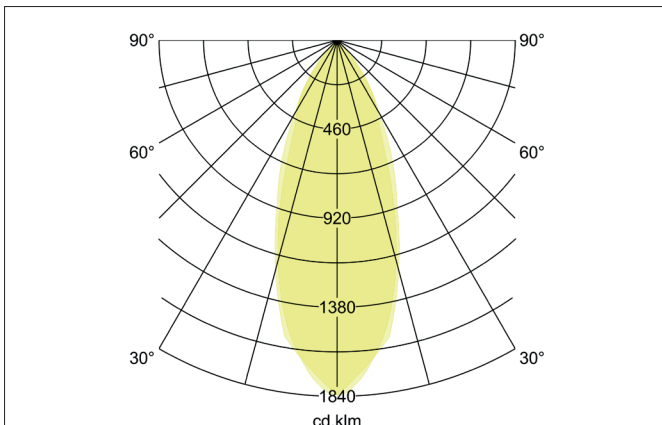

**BB38 LED-Einbaustrahler set, schaltbar, mit Anschlussbox**  
Artikel-Nr. 38499183

**Ausschreibungstext**  
Rundes LED-Einbaustrahler set, schaltbar, mit Anschlussbox, werkzeugloser Deckeneinbau mittels Einbaufedern. Deckenausschnitt Ø 68 mm, Einbautiefe 43 mm, Länge 82 mm, Breite 82 mm, Gewicht 0,238 kg, Reflektor silber mit rotationssymmetrisch tief-breit-strahlender Lichtstärkeverteilung. Abdeckung PC (Polycarbonat) transparent, Bemessungslichtstrom 680 lm, Bemessungsleistung 1 x 7 W, Lichtfarbe warmweiß, ähnlichste Farbtemperatur (CCT) 3.000 K, allgemeiner Farbwiedergabeindex CRI > 80, Lebensdauer L70/B50 bei 25 °C: 30.000 h, Gehäusewerkstoff: Aluminium / Polycarbonat, Farbe: strukturschwarz, zulässige Umgebungstemperatur (ta): -20 °C - +25 °C, Schutzklasse (EN 61140): II, Schutzart (DIN EN 60529): IP20. Mit elektronischem Betriebsgerät, schaltbar.

**Produktvorteile**

- LED-Einbaustrahler in quadratischer Bauform aus Aluminium mit LED-Modul 6 W (3.000 K) und schaltbarem Converter.
- Anschlussbox 3-polig im Lieferumfang enthalten.
- Deckenausschnitt 68 mm, Länge 82 mm, Breite 82 mm, Einbautiefe 43 mm, IP20.
- Schwenkbereich 20°.
- Ohne sichtbaren Sprengring.
- Klassische, formal zurückgenommene Formgebung.
- In gleicher Optik auch als dimmbares Set Phasenabschnitt oder DALI lieferbar.
- Zudem in gleicher Oberflächenstruktur und in gleicher Farbe auch in Ausführung rund verfügbar.

Lichttechnik	
Farbtemperatur	3.000 K
Lichtfarbe	weiß
Lichtaustritt	direkt
Lichtstrom	680 lm
Systemeffizienz	97 lm/W
Farbwiedergabe	CRI > 80
Reflektor	facettiert
Reflektorfarbe	silber
Abstrahlwinkel	40°
Lichtverteilung	symmetrisch
Farbtemperatur einstellbar	Nein