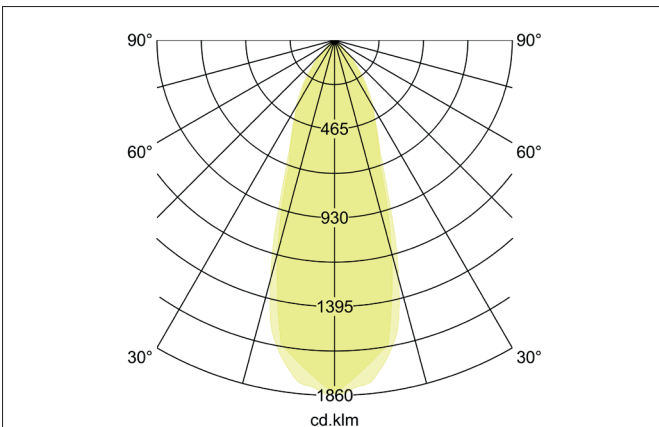

BB03 LED-Einbaustrahler set, schaltbar, mit Anschlussbox
 Artikel-Nr. 38463153

Licht.
Für Generationen.

Ausschreibungstext

Rundes LED-Einbaustrahler set, schaltbar, mit Anschlussbox, werkzeugloser Deckeneinbau mittels Einbaufedern. Deckenausschnitt Ø 68 mm, Einbautiefe 36 mm, Außendurchmesser 82 mm, Gewicht 0,171 kg, Reflektor silber mit rotationssymmetrisch tief-breit-strahlender Lichtstärkeverteilung. PC (Polycarbonat) transparent Abdeckung. Bemessungslichtstrom 630 lm, Bemessungsleistung 1 x 6 W, Lichtfarbe warmweiß, ähnlichste Farbtemperatur (CCT) 3.000 K, allgemeiner Farbwiedergabeindex CRI > 80, Lebensdauer L80/B20 bei 25 °C: 50.000 h, Gehäusewerkstoff: Aluminium / Kunststoff, Farbe: nickel, zulässige Umgebungstemperatur (ta): -20 °C - +25 °C, Schutzklasse (EN 61140): II, Schutzart (DIN EN 60529): IP20. Mit elektronischem Betriebsgerät, schaltbar.

Artikeldaten	
Artikel-Nr.	38463153
GTIN	4251433996897
Serienname	BB03
Kurzbeschreibung	LED-Einbaustrahler set, schaltbar, mit Anschlussbox
Material	Aluminium / Kunststoff
Farbe	nickel
Ausführung der Oberfläche	matt
Form	rund
Außendurchmesser	82 mm
Einbaudurchmesser	68 mm
Einbautiefe	36 mm
Aufbauhöhe	4 mm
Lieferumfang	inkl. Anschlussbox, 3-polig zur Durchgangsverdrahtung
Nettogewicht	0,171 kg
Konformität	CE, UKCA

BB03 LED-Einbaustrahlerset, schaltbar, mit Anschlussbox

Artikel-Nr. 38463153

Licht.
Für Generationen.

Lichttechnik	
Farbtemperatur	3.000 K
Lichtfarbe	weiß
Lichtaustritt	direkt
Lichtstrom	630 lm
Systemeffizienz	105 lm/W
Farbwiedergabe	CRI > 80
Reflektor	hochglänzend
Reflektorfarbe	silber
Abstrahlwinkel	38°
Lichtverteilung	symmetrisch
Farbtemperatur einstellbar	Nein