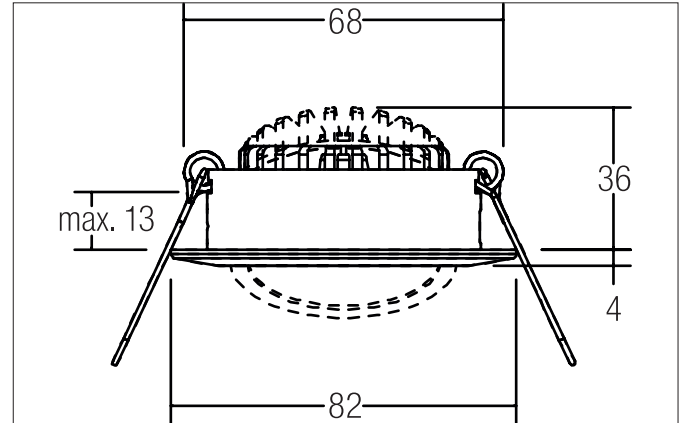

BB03 LED-Einbaustrahler set, schaltbar, mit Anschlussbox
 Artikel-Nr. 38463153

Licht.
Für Generationen.

Ausschreibungstext

Rundes LED-Einbaustrahler set, schaltbar, mit Anschlussbox, werkzeugloser Deckeneinbau mittels Einbaufedern. Deckenausschnitt Ø 68 mm, Einbautiefe 36 mm, Außendurchmesser 82 mm, Gewicht 0,171 kg, Reflektor silber mit rotationssymmetrisch tief-breit-strahlender Lichtstärkeverteilung. PC (Polycarbonat) transparent Abdeckung. Bemessungslichtstrom 630 lm, Bemessungsleistung 1 x 6 W, Lichtfarbe warmweiß, ähnlichste Farbtemperatur (CCT) 3.000 K, allgemeiner Farbwiedergabeindex CRI > 80, Lebensdauer L80/B20 bei 25 °C: 50.000 h, Gehäusewerkstoff: Aluminium / Kunststoff, Farbe: nickel, zulässige Umgebungstemperatur (ta): -20 °C - +25 °C, Schutzklasse (EN 61140): II, Schutzart (DIN EN 60529): IP20. Mit elektronischem Betriebsgerät, schaltbar.

Artikeldaten	
Artikel-Nr.	38463153
GTIN	4251433996897
Serienname	BB03
Kurzbeschreibung	LED-Einbaustrahler set, schaltbar, mit Anschlussbox
Material	Aluminium / Kunststoff
Farbe	nickel
Ausführung der Oberfläche	matt
Form	rund
Außendurchmesser	82 mm
Einbaudurchmesser	68 mm
Einbautiefe	36 mm
Aufbauhöhe	4 mm
Lieferumfang	inkl. Anschlussbox, 3-polig zur Durchgangsverdrahtung
Nettogewicht	0,171 kg
Konformität	CE, UKCA

BB03 LED-Einbaustrahlerset, schaltbar, mit Anschlussbox

Artikel-Nr. 38463153

Licht.
Für Generationen.

Logistische Daten	
Bruttogewicht	0,207 kg
Länge Verpackung	95 mm
Breite Verpackung	75 mm
Höhe Verpackung	95 mm
Entsorgung am Ende der Lebensdauer	Das Produkt darf nicht mit dem Hausmüll entsorgt werden. Sie sind verpflichtet, solche Elektro-Altgeräte separat zu entsorgen. Informieren Sie sich bitte bei Ihrer Kommune über die Möglichkeiten der geregelten Entsorgung. Mit der getrennten Entsorgung führen Sie die Altgeräte dem Recycling oder anderen Formen der Wiederverwertung zu. Sie helfen damit zu vermeiden, dass u. U. belastende Stoffe in die Umwelt gelangen.