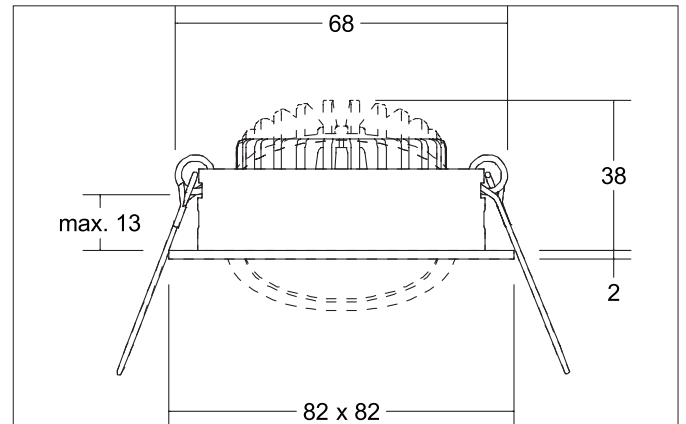

**BB05 LED-Einbaustrahler, schaltbar, mit Anschlussbox**

Artikel-Nr. 38465153

**Ausschreibungstext**

Quadratisches LED-Einbaustrahler, schaltbar, mit Anschlussbox, werkzeugloser Deckeneinbau mittels Einbaufedern. Deckenausschnitt Ø 68 mm, Einbautiefe 38 mm, Länge 82 mm, Breite 82 mm, Gewicht 0,177 kg, Reflektor silber mit rotationssymmetrisch tief-breit-strahlender Lichtstärkeverteilung. Abdeckung PC (Polycarbonat) transparent, Bemessungslichtstrom 630 lm, Bemessungsleistung 1 x 6 W, Lichtfarbe warmweiß, ähnlichste Farbtemperatur (CCT) 3.000 K, allgemeiner Farbwiedergabeindex CRI > 80, Lebensdauer L80/B20 bei 25 °C: 50.000 h, Gehäusewerkstoff: Aluminium / Polycarbonat, Farbe: nickel, zulässige Umgebungstemperatur (ta): -20 °C - +25 °C, Schutzklasse (EN 61140): II, Schutzart (DIN EN 60529): IP20. Mit elektronischem Betriebsgerät, schaltbar.

**Produktvorteile**

- LED-Einbaustrahler in quadratischer Bauform aus Aluminium mit LED-Modul 6 W (3.000 K) und schaltbarem Converter.
- Anschlussbox 3-polig im Lieferumfang enthalten.
- Deckenausschnitt 68 mm, Länge 82 mm, Breite 82 mm, Einbautiefe 38 mm, IP20.
- Schwenkbereich 30°.
- Ohne sichtbaren Sprengling.
- Klassische, formal zurückgenommene Formgebung.
- In gleicher Optik auch als schaltbares oder dimmbares Set Phasenabschnitt oder DALI lieferbar.
- Zudem in gleicher Oberflächenstruktur und in gleicher Farbe auch in Ausführung rund verfügbar.

**BB05 LED-Einbaustrahlerset, schaltbar, mit Anschlussbox**

Artikel-Nr. 38465153

Artikeldaten	
Artikel-Nr.	38465153
GTIN	4251433996729
Serienname	BB05
Kurzbeschreibung	LED-Einbaustrahlerset, schaltbar, mit Anschlussbox
Material	Aluminium / Polycarbonat
Farbe	nickel
Ausführung der Oberfläche	matt
Form	quadratisch
Länge	82 mm
Breite	82 mm
Einbaudurchmesser	68 mm
Einbautiefe	38 mm
Aufbauhöhe	2 mm
Lieferumfang	inkl. Anschlussbox, 3-polig zur Durchgangsverdrahtung
Nettogewicht	0,177 kg
Konformität	CE, UKCA