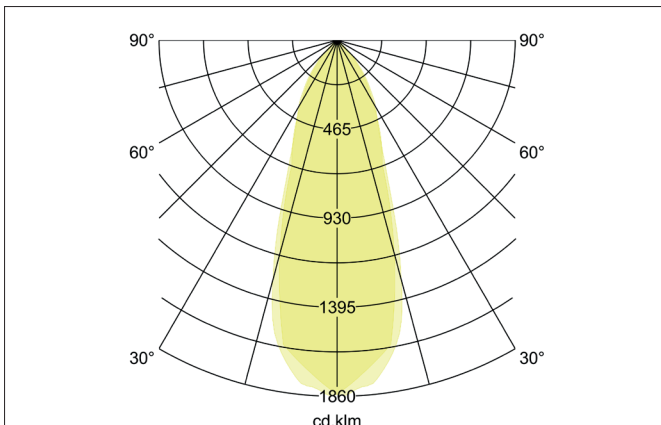

**BB05 LED-Einbaustrahler, schaltbar, mit Anschlussbox**

Artikel-Nr. 38465153

**Ausschreibungstext**

Quadratisches LED-Einbaustrahler, schaltbar, mit Anschlussbox, werkzeugloser Deckeneinbau mittels Einbaufedern. Deckenausschnitt Ø 68 mm, Einbautiefe 38 mm, Länge 82 mm, Breite 82 mm, Gewicht 0,177 kg, Reflektor silber mit rotationssymmetrisch tief-breit-strahlender Lichtstärkeverteilung. Abdeckung PC (Polycarbonat) transparent, Bemessungslichtstrom 630 lm, Bemessungsleistung 1 x 6 W, Lichtfarbe warmweiß, ähnlichste Farbtemperatur (CCT) 3.000 K, allgemeiner Farbwiedergabeindex CRI > 80, Lebensdauer L80/B20 bei 25 °C: 50.000 h, Gehäusewerkstoff: Aluminium / Polycarbonat, Farbe: nickel, zulässige Umgebungstemperatur (ta): -20 °C - +25 °C, Schutzklasse (EN 61140): II, Schutzart (DIN EN 60529): IP20. Mit elektronischem Betriebsgerät, schaltbar.

**Produktvorteile**

- LED-Einbaustrahler in quadratischer Bauform aus Aluminium mit LED-Modul 6 W (3.000 K) und schaltbarem Converter.
- Anschlussbox 3-polig im Lieferumfang enthalten.
- Deckenausschnitt 68 mm, Länge 82 mm, Breite 82 mm, Einbautiefe 38 mm, IP20.
- Schwenkbereich 30°.
- Ohne sichtbaren Sprengling.
- Klassische, formal zurückgenommene Formgebung.
- In gleicher Optik auch als schaltbares oder dimmbares Set Phasenabschnitt oder DALI lieferbar.
- Zudem in gleicher Oberflächenstruktur und in gleicher Farbe auch in Ausführung rund verfügbar.

Lichttechnik	
Farbtemperatur	3.000 K
Lichtfarbe	weiß
Lichtaustritt	direkt
Lichtstrom	630 lm
Systemeffizienz	105 lm/W
Farbwiedergabe	CRI > 80
Reflektor	facettiert
Reflektorfarbe	silber
Abstrahlwinkel	38°
Lichtverteilung	symmetrisch
Farbtemperatur einstellbar	Nein