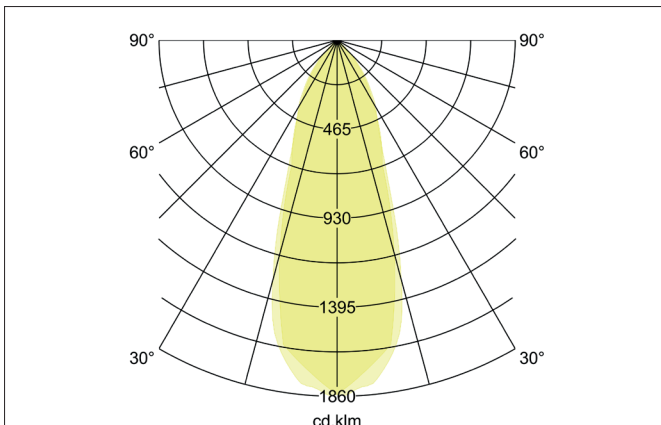

BB03 LED-Einbaustrahler set bestehend aus drei Leuchten, einem Konverter Phasenabschnitt dimmbar, mit Anschlussbox und drei Verbindungsleitungen 2.000 mm

Article no. 39463183S3

BRUMBERG

Light. Since 1873.

Tender

Round LED recessed spotlight set consisting of three lights, one dimmable trailing edge phase converter, with connection box and three 2,000 mm connecting cables, tool-free ceiling installation using installation springs. Ceiling cut-out \varnothing 68 mm, installation depth 36 mm, outer diameter 82 mm, weight 0.49 kg, silver reflector with rotationally symmetrical deep-wide beam light distribution. Cover PC (polycarbonate) transparent, rated luminous flux 1,890 lm, rated wattage 3 x 18 W, light color warm white, most similar color temperature (CCT) 3,000 K, general color rendering index CRI > 80, service life L70/B50 at 25 °C: 30,000 h, service life L80/B20 at 25 °C: 50,000 h, housing material: aluminum / polycarbonate, color: black, permissible ambient temperature (ta): -20 °C - +25 °C, protection class (EN 61140): II, degree of protection (DIN EN 60529): IP20. With electronic control gear, trailing edge dimmable.

Product Benefits

- LED-Einbaustrahler in runder Bauform aus Aluminium mit LED-Modul 6 W (3.000 K) und phasendimmbarem Konverter.
- Anschlussbox 3-polig im Lieferumfang enthalten.
- Set bestehend aus drei Leuchten, einem Konverter Phasenabschnitt dimmbar, mit Anschlussbox und drei Verbindungsleitungen 2.000 mm.
- Deckenausschnitt 68 mm, Durchmesser 82 mm, Einbautiefe 36 mm, IP20.
- Schwenkbereich 30°.
- Ohne sichtbaren Sprengling.
- Klassische, formal zurückgenommene Formgebung.

Lighting technology	
Colour temperature	3.000 K
Light colour	White
Light output	Direct
Luminous flux	1,890 lm
System efficiency	105 lm/W
Colour rendering	CRI > 80
Reflector	Faceted
Reflector colour	silver
Beam angle	38°
Light sharing	Symmetric
Adjustable color temperature	No