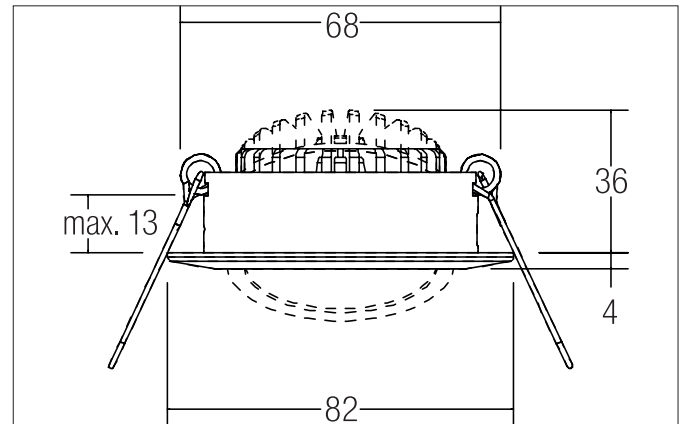

BB03 LED-Einbaustrahler set bestehend aus drei Leuchten, einem Konverter Phasenabschnitt dimmbar, mit Anschlussbox und drei Verbindungsleitungen 2.000 mm

Article no. 39463183S3

BRUMBERG

Light. Since 1873.

Tender

Round LED recessed spotlight set consisting of three lights, one dimmable trailing edge phase converter, with connection box and three 2,000 mm connecting cables, tool-free ceiling installation using installation springs. Ceiling cut-out \varnothing 68 mm, installation depth 36 mm, outer diameter 82 mm, weight 0.49 kg, silver reflector with rotationally symmetrical deep-wide beam light distribution. Cover PC (polycarbonate) transparent, rated luminous flux 1,890 lm, rated wattage 3 x 18 W, light color warm white, most similar color temperature (CCT) 3,000 K, general color rendering index CRI > 80, service life L70/B50 at 25 °C: 30,000 h, service life L80/B20 at 25 °C: 50,000 h, housing material: aluminum / polycarbonate, color: black, permissible ambient temperature (ta): -20 °C - +25 °C, protection class (EN 61140): II, degree of protection (DIN EN 60529): IP20. With electronic control gear, trailing edge dimmable.

Product Benefits

- LED-Einbaustrahler in runder Bauform aus Aluminium mit LED-Modul 6 W (3.000 K) und phasendimmbarem Konverter.
- Anschlussbox 3-polig im Lieferumfang enthalten.
- Set bestehend aus drei Leuchten, einem Konverter Phasenabschnitt dimmbar, mit Anschlussbox und drei Verbindungsleitungen 2.000 mm.
- Deckenausschnitt 68 mm, Durchmesser 82 mm, Einbautiefe 36 mm, IP20.
- Schwenkbereich 30°.
- Ohne sichtbaren Sprengling.
- Klassische, formal zurückgenommene Formgebung.