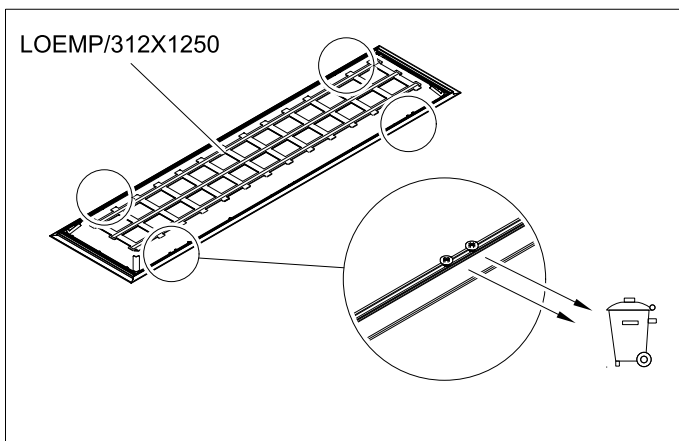

INSTRUCTION

LOWEA

REGIOLUX

Regiolux GmbH
 Hellinger Str. 3
 D-97486 Königshausen/Bay.
 T 09525 89-0
<http://www.regiolux.de>
info@regiolux.de

6018 0003 100 LO-ES

4x 4x 8x

LOEMP/312X1250

IK 02 220-240 V ~50/60 Hz

295 x 1220 min.10 max.20 min.100

1

2

3

4

5

Art-Nr.: 532842 - 05/2023