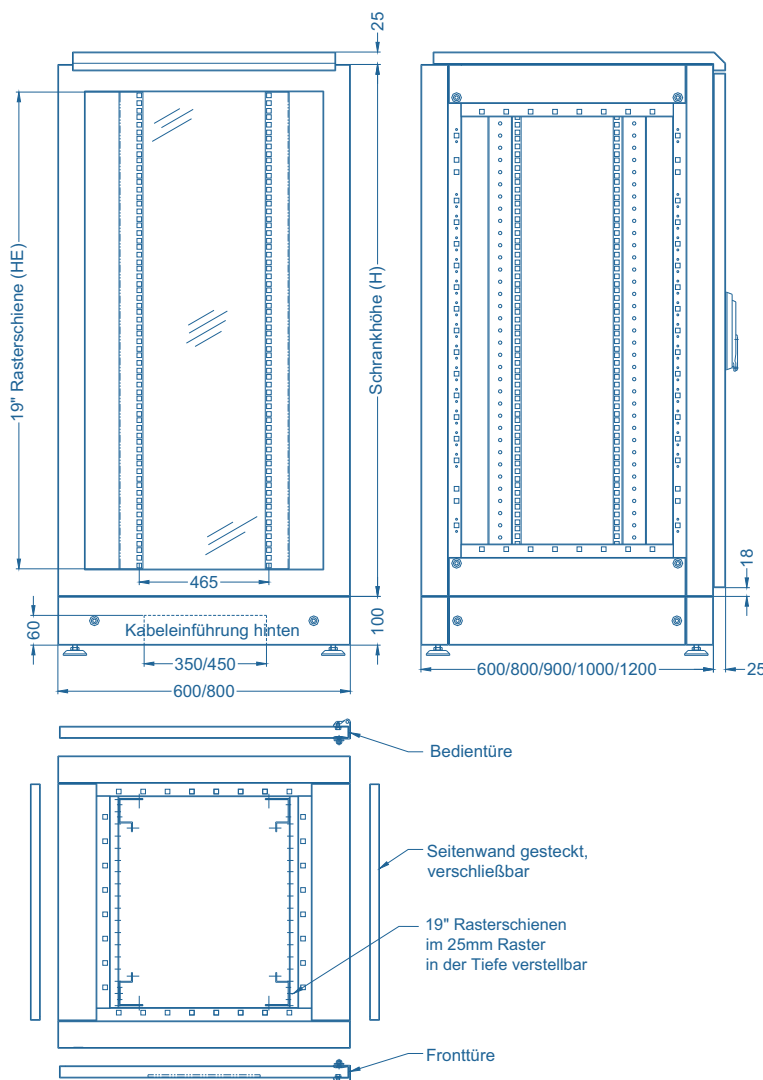

geteilte Sichttür

19" EasyRack "EN"

EasyRack "EN" verbindet attraktives Design mit praxisgerechter Ausstattung in bester Qualität. Diese Schranklösung entspricht durch angepasste Vorbereitung und guter Installationsmöglichkeit dem Wunsch nach schneller Umsetzung eines Netz-Aufbaus.

- wechselbarer Türanschlag
- komplett demontierbar

Lieferumfang / Ausstattung

- Grundgestell mit tiefenverstellbarer 19" Ebene vorne und hinten, mit 105 mm Freiraum zu den Türen vormontiert
- Fronttür Stahlblech mit 4 mm ESG-Scheibe (parsolgrau)
- Rücktür Stahlblech
- Türverschluss mit Schwenkhebel für 40 mm PHZ, Mehrpunktverriegelung
- abnehmbare Seitenwände, verschließbar
- dreigeteiltes Bodenblech, passiv belüftet
- Dach mit Bürstenleiste und Abdeckblech, zur Lüftermontage vorbereitet
- Sockel 100 mm mit abnehmbaren Blenden und 4 Nivellierfüßen, passiv belüftet
- Schrank komplett geerdet

Oberfläche: pulverbeschichtet
RAL 7035 lichtgrau
(auf Wunsch zweifarbig oder schwarz)

geteilte
Stahlblechtür,
Rahmen in RAL 7024

19" Rasterschienenbefestigung
Schrankbreite 600

19" Rasterschienenbefestigung
Schrankbreite 800
Rahmen in RAL 7024

* ca. Höhe ohne Sockel

Ergänzen Sie bitte die Bestellnummern durch „SW“ am Ende für Farbe tiefschwarz RAL 9005, z.B.: EasyRack „EN“ 42HE (600x600x2000) RAL 9005 = **EN 42441 SW**