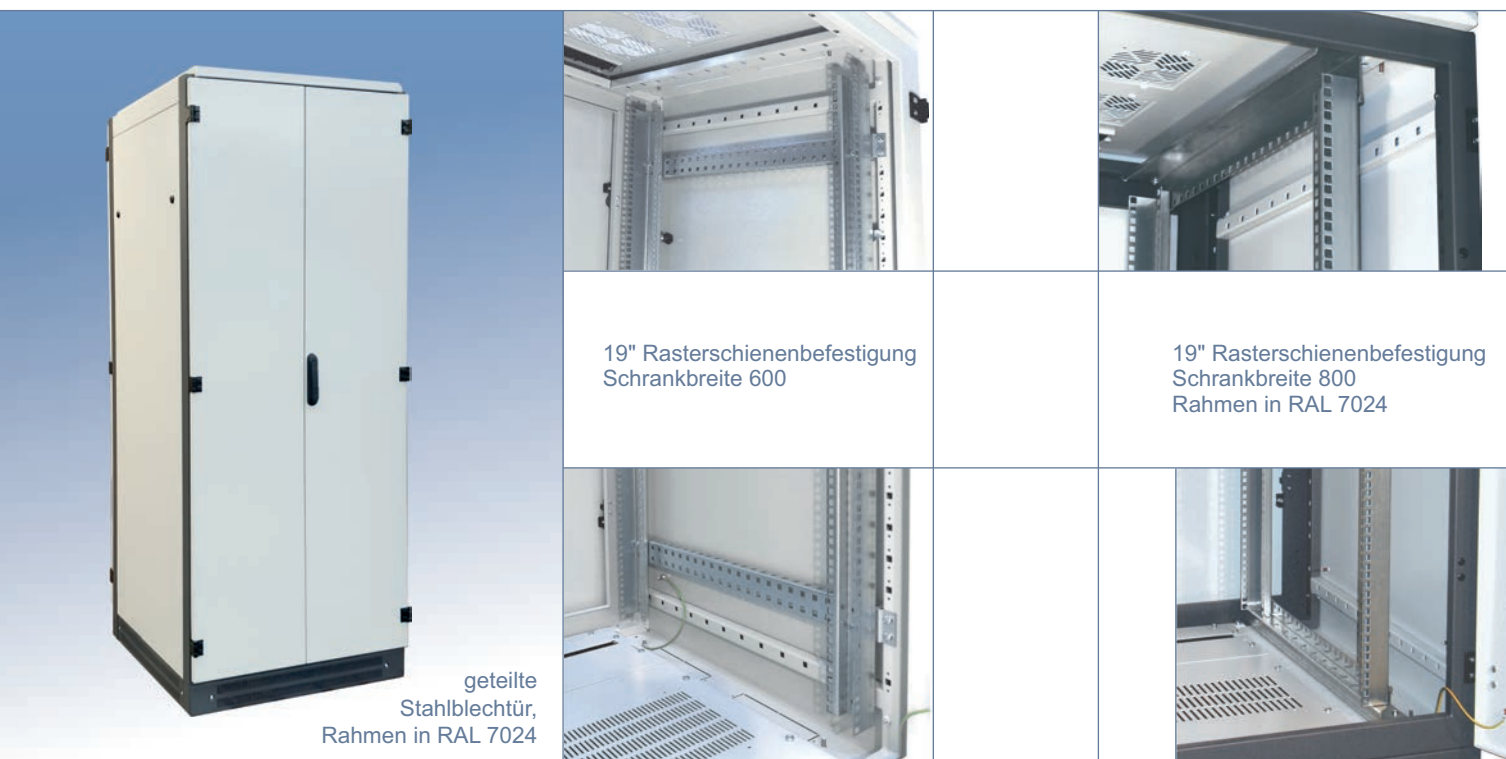

geteilte Sichttür

19" EasyRack "EN"

EasyRack "EN" verbindet attraktives Design mit praxisgerechter Ausstattung in bester Qualität. Diese Schranklösung entspricht durch angepasste Vorbereitung und guter Installationsmöglichkeit dem Wunsch nach schneller Umsetzung eines Netz-Aufbaus.

- wechselbarer Türanschlag
- komplett demontierbar

Lieferumfang / Ausstattung

- Grundgestell mit tiefenverstellbarer 19" Ebene vorne und hinten, mit 105 mm Freiraum zu den Türen vormontiert
- Fronttür Stahlblech mit 4 mm ESG-Scheibe (parsolgrau)
- Rücktür Stahlblech
- Türverschluss mit Schwenkhebel für 40 mm PHZ, Mehrpunktverriegelung
- abnehmbare Seitenwände, verschließbar
- dreigeteiltes Bodenblech, passiv belüftet
- Dach mit Bürstenleiste und Abdeckblech, zur Lüftermontage vorbereitet
- Sockel 100 mm mit abnehmbaren Blenden und 4 Nivellierfüßen, passiv belüftet
- Schrank komplett geerdet

Oberfläche: pulverbeschichtet
RAL 7035 lichtgrau
(auf Wunsch zweifarbig oder schwarz)

geteilte
Stahlblechtür,
Rahmen in RAL 7024

19" Rasterschienenbefestigung
Schrankbreite 600

19" Rasterschienenbefestigung
Schrankbreite 800
Rahmen in RAL 7024