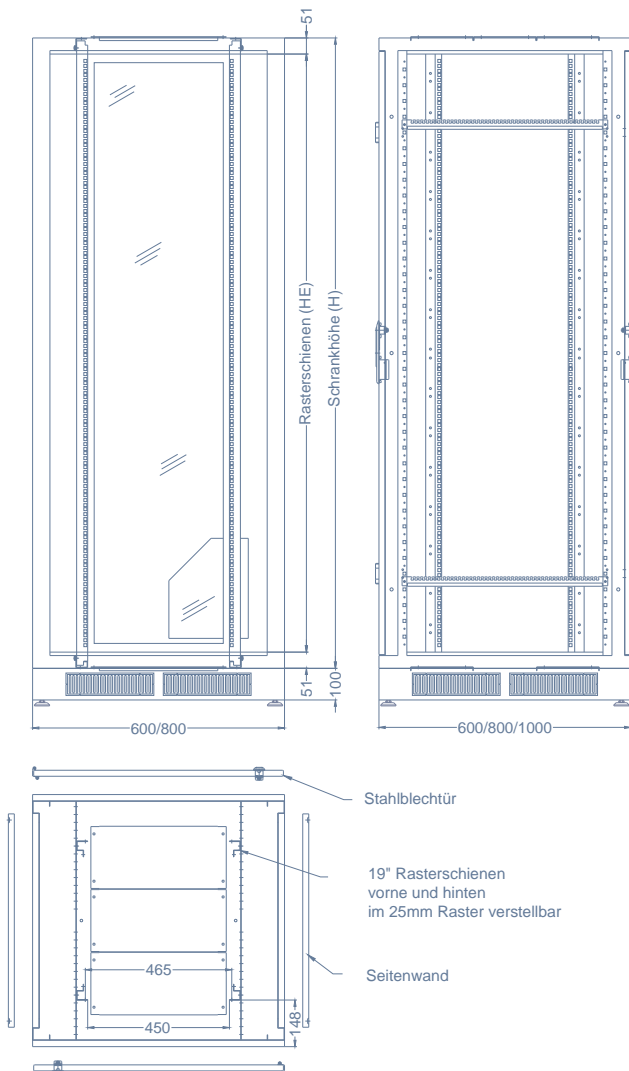

Dach mit Bürstenleiste und abgedeckter Kabeleinführung

Boden mit vorgestanzten Ausbrüchen

Rücktür Stahlblech mit Dokumententasche

### 19" DATENSCHRANK "EZ"

19" Netzwerkschrank in geschweißter Ausführung aus der Reihe "EZ".

- leicht wechselbarer Türanschlag
- ohne Zusatzteile als Anreiherschrank verwendbar
- Schutzart IP 40
- Gewicht ca. 145 kg

#### Lieferumfang / Ausstattung

- Grundgestell mit tiefenverstellbarer 19" Ebene vorne und hinten, mit 95 mm Freiraum zu den Türen vormontiert
- mit je 2 Stück Kabelbindeleisten links und rechts
- Fronttür Stahlblech mit 4 mm ESG-Scheibe (parsolgrau)
- Rücktür Stahlblech mit Dokumententasche
- Türverschlüsse mit Schwenkhebel für 40 mm PHZ, 1-Punktverriegelung
- Seitenwände geschraubt
- Dach mit Bürstenleiste und abgedeckter Kabeleinführung
- Boden mit vorgestanzten Ausbrüchen
- Sockel 100 mm, belüftet, mit 4 Nivellierfüßen
- Schrank komplett geerdet

Oberfläche: pulverbeschichtet  
RAL 7035 lichtgrau  
(auf Wunsch zweifarbig)

Größe	Breite	Höhe*	Tiefe	Bestellnummer
22 HE	600	1100	600	EZ 22441
22 HE	800	1100	800	EZ 22551
33 HE	800	1600	800	EZ 33551
42 HE	800	2000	800	EZ 42551
42 HE	800	2000	1000	EZ 42581