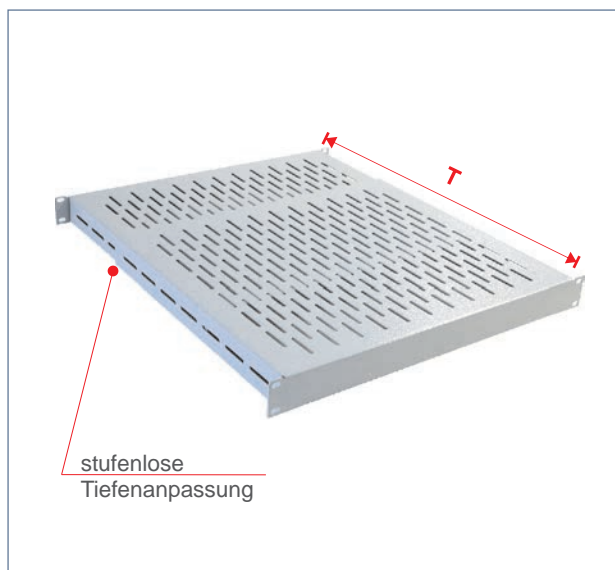

Oberfläche: pulverbeschichtet RAL 7035

Lieferung: mit Befestigungsmaterial

Größe	Ausführung	Bestellnummer	
		T=300 mm	T=350 mm
2 HE	geschlossen	ZAF 43021	ZAF 43521
3 HE		ZAF 43031	ZAF 43531
2 HE	perforiert	ZAF 43022	ZAF 43522
3 HE		ZAF 43032	ZAF 43532

**Fachboden 26 mm**

mit 4-fach Befestigung

- stufenlose Tiefenanpassung (max. Einbaumaß T + 100 mm)
- Tragkraft 50 kg

Material: 1,5 mm Stahlblech

Oberfläche: pulverbeschichtet RAL 7035

Lieferung: mit Befestigungsmaterial

Tiefe	geeignet für Schrank- bzw. Gehäusetiefe	Bestellnummer	
		geschlossen	perforiert
300 mm	ab 400 mm	ZAF 11303	ZAF 11304
350 mm	ab 500 mm	ZAF 11353	ZAF 11354
500 mm	ab 800 mm	ZAF 11503	ZAF 11504
750 mm	ab 900 mm	ZAF 11753	ZAF 11754

**Universeller 19" Fachboden 1 HE**

mit 4-fach Befestigung

- stufenlose Tiefenanpassung
- Tragkraft 60 kg

Material: 1,5 mm Stahlblech

Oberfläche: pulverbeschichtet RAL 7035

Lieferung: mit Befestigungsmaterial