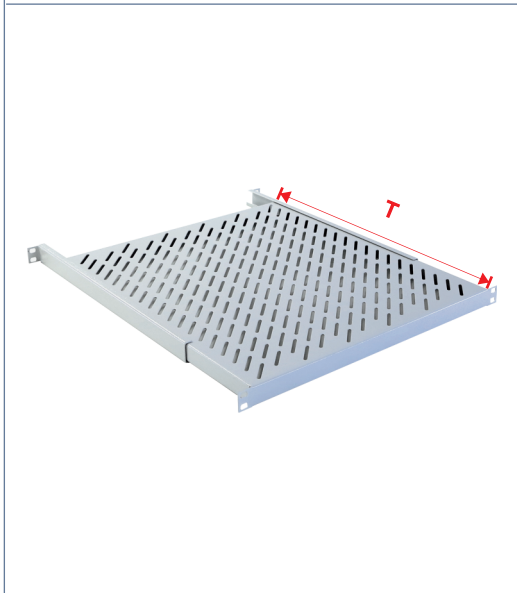

**19" Fachboden**

mit Frontbefestigung

- Tragkraft 15 kg

Material: 1,5 mm Stahlblech

Oberfläche: pulverbeschichtet RAL 7035

Lieferung: mit Befestigungsmaterial

Größe	Ausführung	Bestellnummer		
		T=180 mm	T=250 mm	T=350 mm
1 HE	geschlossen	ZAF 01181	ZAF 01251	ZAF 02351
2 HE			ZAF 02251	
3 HE			ZAF 03251	
1 HE	perforiert	ZAF 01182	ZAF 01252	ZAF 02352
2 HE			ZAF 02252	
3 HE			ZAF 03252	

**Fachboden auf Teleskopschienen**

mit Frontbefestigung

- Vollauszug durch Teleskopschienen mit Auszugsanschlag
- problemlose Herausnahme über Entriegelungshebel
- Tragkraft 15 kg

Material: 1,5 mm Stahlblech

Oberfläche: pulverbeschichtet RAL 7035

Lieferung: mit Befestigungsmaterial

Größe	Ausführung	Bestellnummer	
		T=300 mm	T=350 mm
2 HE	geschlossen	ZAF 43021	ZAF 43521
3 HE		ZAF 43031	ZAF 43531
2 HE	perforiert	ZAF 43022	ZAF 43522
3 HE		ZAF 43032	ZAF 43532

**Fachboden 26 mm**

mit 4-fach Befestigung

- stufenlose Tiefenanpassung (max. Einbaumaß T + 100 mm)
- Tragkraft 50 kg

Material: 1,5 mm Stahlblech

Oberfläche: pulverbeschichtet RAL 7035

Lieferung: mit Befestigungsmaterial