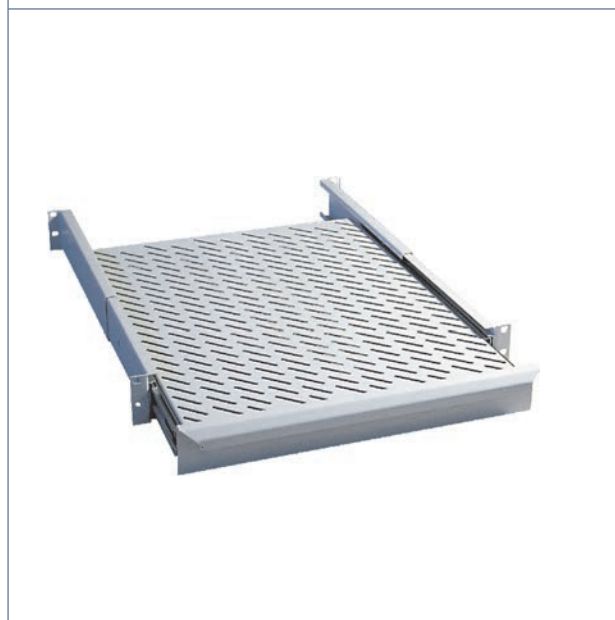

**Universeller 19" Fachboden 1 HE**

mit 4-fach Befestigung

- stufenlose Tiefenanpassung
- Tragkraft 60 kg

Material: 1,5 mm Stahlblech

Oberfläche: pulverbeschichtet RAL 7035

Lieferung: mit Befestigungsmaterial

Einbaumaß T	400 - 700	600 - 900	800 - 1100
geeignet für Schranktiefe	600, 800 mm	800, 900, 1000 mm	1000, 1200 mm
perforiert	ZAF 24662	ZAF 24682	ZAF 646122

**Fachboden 1 HE auf Teleskopschienen**

mit 4-fach Befestigung und Griffleiste

- stufenlose Tiefenanpassung
- Kugelauszug 265 mm
- Tragkraft 15 kg

Material: 1,5 mm Stahlblech

Oberfläche: pulverbeschichtet RAL 7035

Lieferung: mit Befestigungsmaterial

Auflagefläche	400 mm	500 mm
Einbaumaß	380 - 625 mm	380 - 725 mm
geeignet für Schranktiefe	600, 800 mm	800, 900 mm
perforiert	ZAF 54012	ZAF 55012
geschlossen	ZAF 54011	ZAF 55011

**Fachboden 1,5 HE auf Teleskopschienen**

mit 4-fach Befestigung und Griffleiste

- stufenlose Tiefenanpassung
- Kugelvollauszug
- Tragkraft 50 kg

Material: 1,5 mm Stahlblech

Oberfläche: pulverbeschichtet RAL 7035