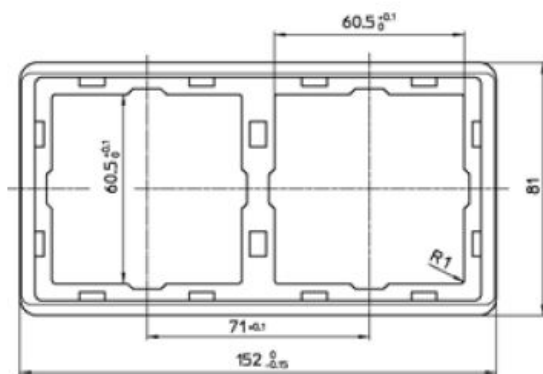

**Dialog Rahmen 2fach weiß**

**PRODUKT DATENBLATT**

Montagerichtung	horizontal und vertikal
Werkstoff	Kunststoff
Halogenfrei	Ja
Ausführung der Oberfläche	glänzend
Farbe	cremeweiß (elektroweiß)
Schutzart (IP)	IP20
Befestigungsart	Klemm-/Schraubbefestigung
Breite	81mm
Höhe	152mm

## Dialog Rahmen 2fach weiß

Kombi-Rahmen  
für senkrechte und waagerechte Montage  
2fach, Abmessung 81 x 152 mm

Bestellnummer	Artikelnummer	EAN
00829211	D 95.572.03	4010105829211

---

**PEHA Elektro GmbH & Co. KG**