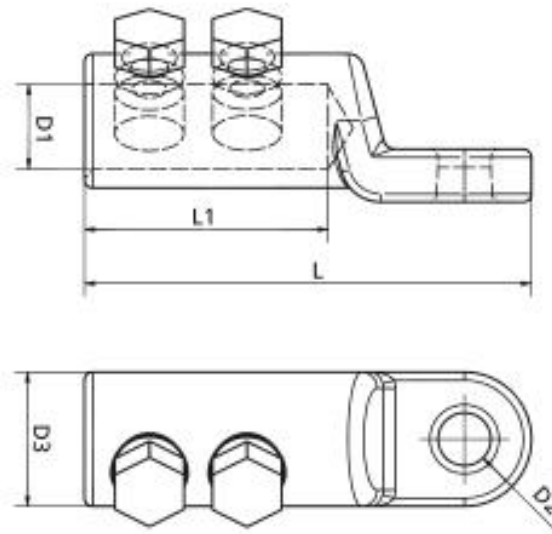

Schraubkabelschuh für Cu und Al

längsdicht, mit Abreißkopfschrauben

Schraubkabelschuh für Aluminium- und Kupferleiter RM/SE, für einen sicheren Halt des Kabels, geeignet für Innenraum- und Freiluft-Endverschlüsse.

Produktbeschreibung

Artikelname	SK-V-AS 630-1000
Artikelnummer	366013

Technische Daten

Artikelname	SK-V-AS 630-1000
Artikelnummer	366013
Prüfnormen	IEC 61238-1
Materialien	Aluminium verzinkt
Länge L	165 mm
Länge L1	105 mm
Durchmesser D1	41 mm
Durchmesser D2	17 mm
Durchmesser D3	65 mm
Anzahl Schrauben	4 Stück

Logistik Daten

Artikelname	SK-V-AS 630-1000
Artikelnummer	366013
Lieferumfang	Schraubkabelschuh Montageanleitung
Ursprungsland	Deutschland
Zolltarifnummer	85369010
EAN/GTIN	4010311178288

Verpackungsdaten

Verpackungstyp	Beutel1	Karton
Inhaltsmenge	1	2
Mengeneinheit	Stück	Stück
Länge (mm)	213	213
Breite (mm)	66	145
Höhe (mm)	90	95
Nettogewicht (kg)	1.27	2.54
Bruttogewicht (kg)	1.27	2.84