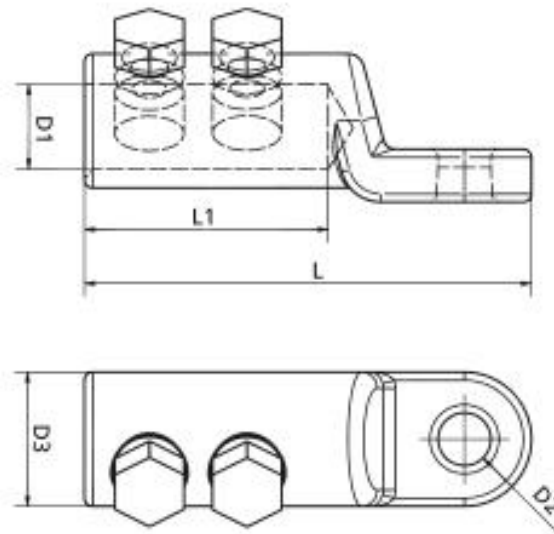

Schraubkabelschuh für Cu und Al

längsdicht, mit Abreißkopfschrauben

Schraubkabelschuh für Aluminium- und Kupferleiter RM/SE, für einen sicheren Halt des Kabels, geeignet für Innenraum- und Freiluft-Endverschlüsse.

Produktbeschreibung

Artikelname	SK-V-AS 630-1000
Artikelnummer	366013

Technische Daten

Artikelname	SK-V-AS 630-1000
Artikelnummer	366013
Prüfnormen	IEC 61238-1
Materialien	Aluminium verzinkt
Länge L	165 mm
Länge L1	105 mm
Durchmesser D1	41 mm
Durchmesser D2	17 mm
Durchmesser D3	65 mm
Anzahl Schrauben	4 Stück

Logistik Daten

Artikelname	SK-V-AS 630-1000
Artikelnummer	366013
Lieferumfang	Schraubkabelschuh Montageanleitung
Ursprungsland	Deutschland
Zolltarifnummer	85369010
EAN/GTIN	4010311178288

Verpackungsdaten

Verpackungstyp	Beutel1	Karton
Inhaltsmenge	1	2
Mengeneinheit	Stück	Stück
Länge (mm)	213	213
Breite (mm)	66	145
Höhe (mm)	90	95
Nettogewicht (kg)	1.27	2.54
Bruttogewicht (kg)	1.27	2.84