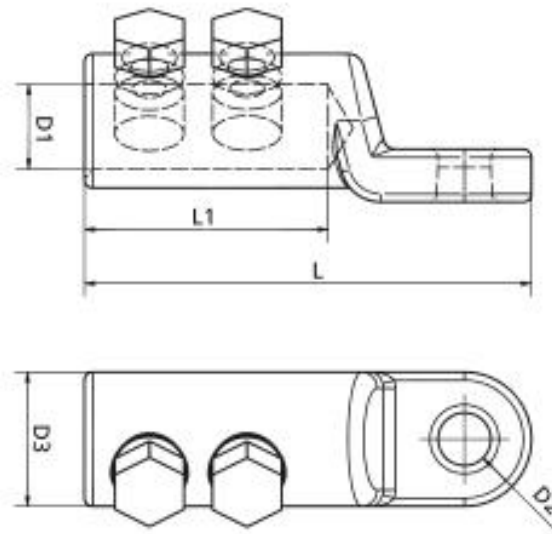

## Schraubkabelschuh für Cu und Al

längsdicht, für Nieder- und Mittelspannung

Schraubkabelschuh für Aluminium- und Kupferleiter  
RM/SM/RE/SE, geeignet für Innenraum- und  
Freiluft-Endverschlüsse.

### Produktbeschreibung

Artikelname	CSK 6-50
Artikelnummer	374490
Hinweise	Für die Installation wird der BBC Cellpack Gegenhalter empfohlen (siehe Zubehör). Anwendung nach AWG, ISWG und BWG auf Anfrage.

## Technische Daten

Artikelname	CSK 6-50
Artikelnummer	374490
Prüfnormen	IEC 61238-1
Materialien	Aluminium verzinnt
Länge L	65 mm
Länge L1	30 mm
Durchmesser D1	9.4 mm
Durchmesser D2	13 mm
Durchmesser D3	22 mm
Anzahl Schrauben	1 Stück

## Verpackungsdaten

Verpackungstyp	Beutel1	Karton
Inhaltsmenge	1	40
Mengeneinheit	Stück	Stück
Länge (mm)	85	290
Breite (mm)	75	200
Höhe (mm)	35	100
Nettogewicht (kg)	0.051	2.04
Bruttogewicht (kg)	0.051	2.34