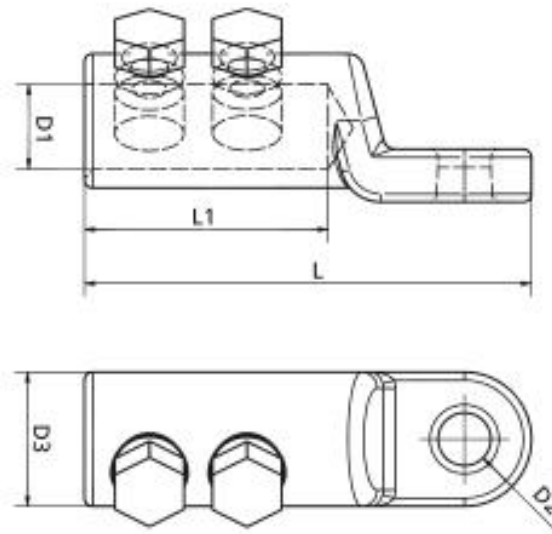

Schraubkabelschuh für Cu und Al

längsdicht, für Nieder- und Mittelspannung

Schraubkabelschuh für Aluminium- und Kupferleiter
RM/SM/RE/SE, geeignet für Innenraum- und
Freiluft-Endverschlüsse.

Produktbeschreibung

Artikelname	CSK 6-50
Artikelnummer	374490
Hinweise	Für die Installation wird der BBC Cellpack Gegenhalter empfohlen (siehe Zubehör). Anwendung nach AWG, ISWG und BWG auf Anfrage.

Anwendungen

Zum Anschluss von Leitern der RM/SM (Klasse 2), RE/SE
(Klasse 1) gemäß DIN EN/IEC 60228 (VDE 0295)

Technische Daten

Artikelname	CSK 6-50
Artikelnummer	374490
Prüfnormen	IEC 61238-1
Materialien	Aluminium verzinnt
Länge L	65 mm
Länge L1	30 mm
Durchmesser D1	9.4 mm
Durchmesser D2	13 mm
Durchmesser D3	22 mm
Anzahl Schrauben	1 Stück

Logistik Daten

Artikelname	CSK 6-50
Artikelnummer	374490
Lieferumfang	Schraubkabelschuh Montageanleitung
Ursprungsland	Tschechische Re
Zolltarifnummer	85359000
EAN/GTIN	4010311185347

Verpackungsdaten

Verpackungstyp	Beutel1	Schachtel	Palette
Inhaltsmenge	1	9	4590
Mengeneinheit	Stück	Stück	Stück
Länge (mm)	85	200	1200
Breite (mm)	75	150	800
Höhe (mm)	35	100	1200
Nettogewicht (kg)	0.051	0.459	234.09
Bruttogewicht (kg)	0.051	0.759	252.29