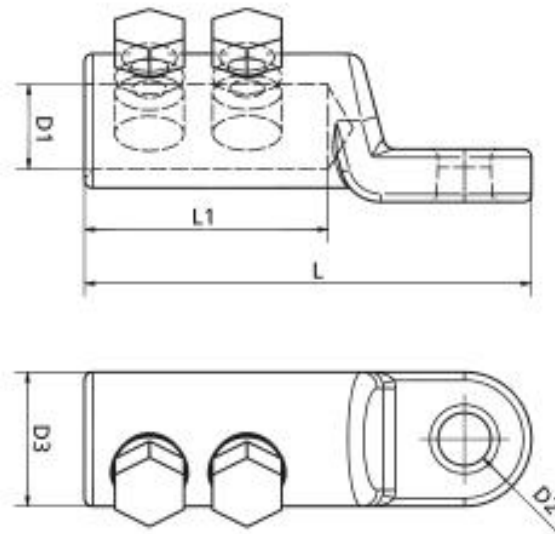

Schraubkabelschuh für Cu und Al

längsdicht, für Nieder- und Mittelspannung

Schraubkabelschuh für Aluminium- und Kupferleiter
RM/SM/RE/SE, geeignet für Innenraum- und
Freiluft-Endverschlüsse.

Produktbeschreibung

Artikelname	CSK 95-240
Artikelnummer	374493
Hinweise	Für die Installation wird der BBC Cellpack Gegenhalter empfohlen (siehe Zubehör). Anwendung nach AWG, ISWG und BWG auf Anfrage.

Anwendungen

Zum Anschluss von Leitern der RM/SM (Klasse 2), RE/SE
(Klasse 1) gemäß DIN EN/IEC 60228 (VDE 0295)

Technische Daten

Artikelname	CSK 95-240
Artikelnummer	374493
Prüfnormen	IEC 61238-1
Materialien	Aluminium verzinnt
Länge L	110 mm
Länge L1	60 mm
Durchmesser D1	20 mm
Durchmesser D2	13 mm
Durchmesser D3	33 mm
Anzahl Schrauben	2 Stück

Logistik Daten

Artikelname	CSK 95-240
Artikelnummer	374493
Lieferumfang	Schraubkabelschuh Montageanleitung
Ursprungsland	Tschechische Re
Zolltarifnummer	85359000
EAN/GTIN	4010311185378

Verpackungsdaten

Verpackungstyp	Beutel1	Schachtel	Palette
Inhaltsmenge	1	6	3060
Mengeneinheit	Stück	Stück	Stück
Länge (mm)	117	200	1200
Breite (mm)	75	150	800
Höhe (mm)	37	100	1200
Nettogewicht (kg)	0.169	1.014	517.14
Bruttogewicht (kg)	0.169	1.314	535.34