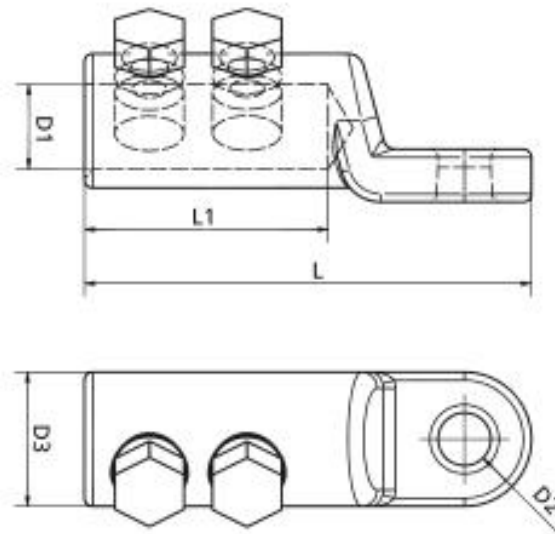

Schraubkabelschuh für Cu und Al

längsdicht, für Nieder- und Mittelspannung

Schraubkabelschuh für Aluminium- und Kupferleiter
RM/SM/RE/SE, geeignet für Innenraum- und
Freiluft-Endverschlüsse.

Produktbeschreibung

Artikelname	CSK 95-240
Artikelnummer	374493
Hinweise	Für die Installation wird der BBC Cellpack Gegenhalter empfohlen (siehe Zubehör). Anwendung nach AWG, ISWG und BWG auf Anfrage.

Anwendungen

Zum Anschluss von Leitern der RM/SM (Klasse 2), RE/SE
(Klasse 1) gemäß DIN EN/IEC 60228 (VDE 0295)

Technische Daten

Artikelname	CSK 95-240
Artikelnummer	374493
Prüfnormen	IEC 61238-1
Materialien	Aluminium verzinkt
Länge L	110 mm
Länge L1	60 mm
Durchmesser D1	20 mm
Durchmesser D2	13 mm
Durchmesser D3	33 mm
Anzahl Schrauben	2 Stück

Logistik Daten

Artikelname	CSK 95-240
Artikelnummer	374493
Lieferumfang	Schraubkabelschuh Montageanleitung
Ursprungsland	Tschechische Re
Zolltarifnummer	85369010
EAN/GTIN	4010311185378

Verpackungsdaten

Verpackungstyp	Beutel1	Karton
Inhaltsmenge	1	50
Mengeneinheit	Stück	Stück
Länge (mm)	117	380
Breite (mm)	75	200
Höhe (mm)	37	200
Nettogewicht (kg)	0.169	8.45
Bruttogewicht (kg)	0.169	8.75