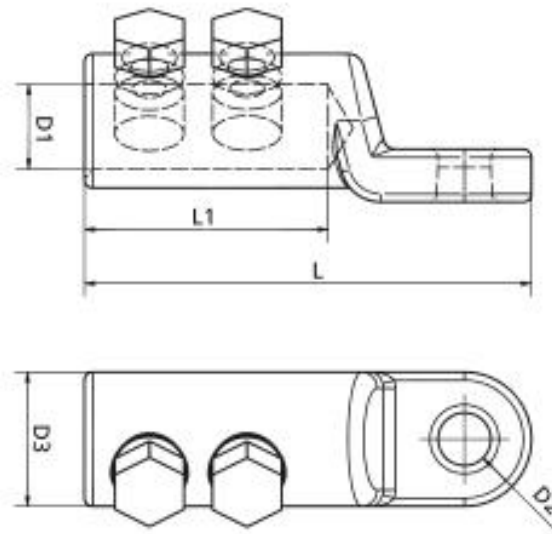

## Schraubkabelschuh für Cu und Al

längsdicht, für Nieder- und Mittelspannung

Schraubkabelschuh für Aluminium- und Kupferleiter  
RM/SM/RE/SE, geeignet für Innenraum- und  
Freiluft-Endverschlüsse.

### Produktbeschreibung

Artikelname	CSK 95-240
Artikelnummer	374493
Hinweise	Für die Installation wird der BBC Cellpack Gegenhalter empfohlen (siehe Zubehör). Anwendung nach AWG, ISWG und BWG auf Anfrage.

### Anwendungen

Zum Anschluss von Leitern der RM/SM (Klasse 2), RE/SE  
(Klasse 1) gemäß DIN EN/IEC 60228 (VDE 0295)

## Technische Daten

Artikelname	CSK 95-240
Artikelnummer	374493
Prüfnormen	IEC 61238-1
Materialien	Aluminium verzinnt
Länge L	110 mm
Länge L1	60 mm
Durchmesser D1	20 mm
Durchmesser D2	13 mm
Durchmesser D3	33 mm
Anzahl Schrauben	2 Stück