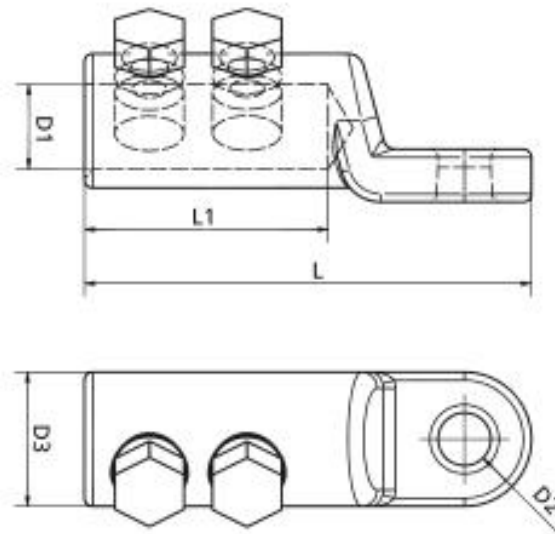

Schraubkabelschuh für Cu und Al

längsdicht, für Nieder- und Mittelspannung

Schraubkabelschuh für Aluminium- und Kupferleiter
RM/SM/RE/SE, geeignet für Innenraum- und
Freiluft-Endverschlüsse.

Produktbeschreibung

Artikelname	CSK 240-400
Artikelnummer	374495
Hinweise	Für die Installation wird der BBC Cellpack Gegenhalter empfohlen (siehe Zubehör). Anwendung nach AWG, ISWG und BWG auf Anfrage.

Anwendungen

Zum Anschluss von Leitern der RM/SM (Klasse 2), RE/SE
(Klasse 1) gemäß DIN EN/IEC 60228 (VDE 0295)

Technische Daten

Artikelname	CSK 240-400
Artikelnummer	374495
Prüfnormen	IEC 61238-1
Materialien	Aluminium verzinkt
Länge L	135 mm
Länge L1	75 mm
Durchmesser D1	26 mm
Durchmesser D2	16.5 mm
Durchmesser D3	40 mm
Anzahl Schrauben	2 Stück

Verpackungstyp	Beutel1	Karton
Inhaltsmenge	1	40
Mengeneinheit	Stück	Stück
Länge (mm)	132	380
Breite (mm)	72	200
Höhe (mm)	45	200
Nettogewicht (kg)	0.275	11
Bruttogewicht (kg)	0.275	11.3