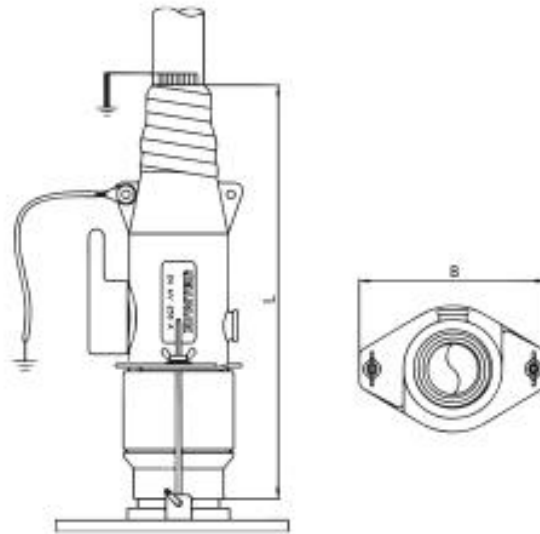

## Gerader Steckanschluss

für Kunststoffkabel, für Außenkonus-Systeme Typ A

Cellplux gerade Kabelsteckanschlüsse CGS eignen sich zum Anschluss aller kunststoffisolierten Einleiterkabel (PE, VPE, EPR) mit unterschiedlichen Leitschichten (graphitiert, abzieh- oder abschälbar) sowie Schirmgestaltungen (Draht- oder Bandschirm) an Schaltanlagen und Transformatoren für maximale Netzspannung bis 24 kV mit Gerätesteckanschlüssen für Außenkonus-Systeme Typ A nach EN 50180 und EN 50181

## Produktbeschreibung

Artikelname	CGS 250A 24kV 70-150 M EGA
Artikelnummer	293797
Hinweise	Steckanschlüsse für alternative Querschnitte und für Leiter Klasse 5 auf Anfrage
Optionales Zubehör	Erdungsgarnitur Typ EGA für Kabel mit Bandschirm (siehe Verbindungstechnik)

## Technische Daten

Artikelname	CGS 250A 24kV 70-150 M EGA
Artikelnummer	293797
Spannungsebenen	U0/U (Um) 6/10 (12) kV - 12,7/22 (24) kV
Prüfnormen	CENELEC HD 629.1
Breite B	248 mm
Höhe H	110 mm
Durchmesser über Aderisolierung nach Entfernen der äußeren Leitschicht min	19.9 mm
Durchmesser über Aderisolierung nach Entfernen der äußeren Leitschicht max	28.5 mm
Nennquerschnitt 12 kV min	120 mm <sup>2</sup>
Nennquerschnitt 12 kV max	150 mm <sup>2</sup>
Nennquerschnitt 17,5 kV min	95 mm <sup>2</sup>
Nennquerschnitt 17,5 kV max	150 mm <sup>2</sup>
Nennquerschnitt 24 kV min	70 mm <sup>2</sup>
Nennquerschnitt 24 kV max	150 mm <sup>2</sup>

## Logistik Daten

Artikelname	CGS 250A 24kV 70-150 M EGA
Artikelnummer	293797
Lieferumfang	Satz von 3 Kabelsteckteilen Silikon-Feldsteuerelemente Erdungsset Montagekleinmaterial Schraubkabelschuhe für Hauptleiter Montageanleitung
Haltbarkeit Zusatztexte	Unbegrenzt lagerfähig
Ursprungsland	Deutschland
Zolltarifnummer	85479000
EAN/GTIN	4010311151946