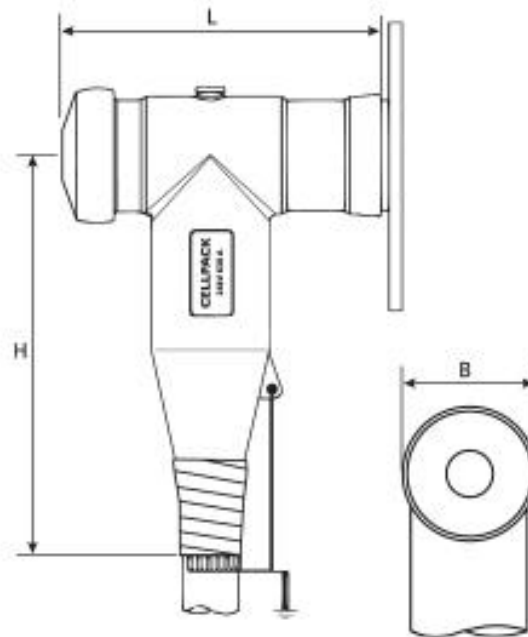

## T-Steckanschluss

für Kunststoffkabel, für Außenkonus-Systeme Typ C

Die schraubbaren Cellplux Kabelsteckanschlüsse CTS eignen sich für den Anschluss von allen kunststoffisolierten Einleiterkabeln (PE, VPE, EPR) mit unterschiedlichen Leitschichten (graphitiert, abzieh- oder abschälbar) sowie Schirmgestaltungen (Draht- oder Bandschirm) an Schaltanlagen und Transformatoren für maximale Netzspannung bis 36 kV mit Gerätesteckanschlüssen für Außenkonus-Systeme Typ C nach EN 50180 und EN 50181.

## Produktbeschreibung

Artikelname	CTS 1250A 24kV 400-630 EGA M12 KS
Artikelnummer	309283
Hinweise	Steckanschlüsse für alternative Querschnitte und für Leiter Klasse 5 auf Anfrage
Optionales Zubehör	Erdungsgarnitur Typ EGA für Kabel mit Bandschirm (siehe Verbindungstechnik)

<b>Eigenschaften</b>
Mit kapazitivem Messpunkt zur Spannungsprüfung
Stückgeprüft
Berührungssicher durch äussere Leitschicht aus leitfähigem EPDM
Mantelfehlerprüfung des Kabels in aufgestecktem Zustand möglich
Sowohl für Cu- als auch für Al-Leiter
Schnelle, einfache und sichere Montage
Mehrbereichsanwendung durch integrierten Schraubkabelschuh

## Technische Daten

Artikelname	CTS 1250A 24kV 400-630 EGA M12 KS
Artikelnummer	309283
Spannungsebenen	U0/U (Um) 6/10 (12) kV - 12,7/22 (24) kV
Prüfnormen	CENELEC HD 629.1
Länge L	205 mm
Breite B	87 mm
Höhe H	310 mm
Durchmesser über Aderisolierung nach Entfernen der äußeren Leitschicht min	33.4 mm
Durchmesser über Aderisolierung nach Entfernen der äußeren Leitschicht max	44.2 mm
Nennquerschnitt 12 kV min	500 mm <sup>2</sup>
Nennquerschnitt 12 kV max	630 mm <sup>2</sup>
Nennquerschnitt 17,5 kV min	400 mm <sup>2</sup>
Nennquerschnitt 17,5 kV max	630 mm <sup>2</sup>
Nennquerschnitt 24 kV min	400 mm <sup>2</sup>
Nennquerschnitt 24 kV max	630 mm <sup>2</sup>