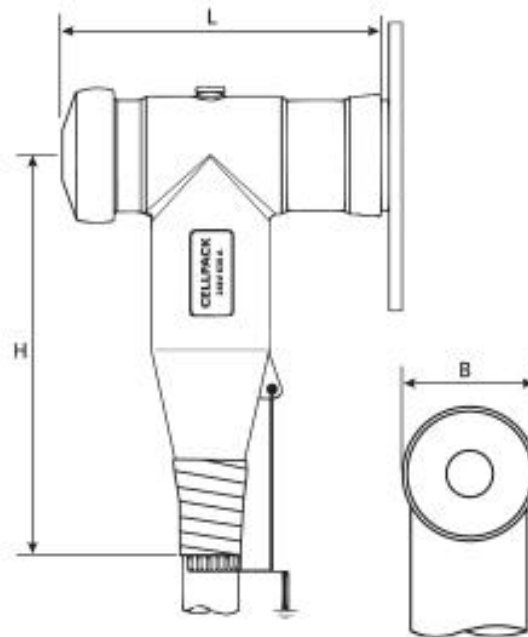

## T-Steckanschluss

für Kunststoffkabel, für Außenkonus-Systeme Typ C

Die schraubbaren Cellplux Kabelsteckanschlüsse CTS eignen sich für den Anschluss von allen kunststoffisolierten Einleiterkabeln (PE, VPE, EPR) mit unterschiedlichen Leitschichten (graphitiert, abzieh- oder abschälbar) sowie Schirmgestaltungen (Draht- oder Bandschirm) an Schaltanlagen und Transformatoren für maximale Netzspannung bis 36 kV mit Gerätesteckanschlüssen für Außenkonus-Systeme Typ C nach EN 50180 und EN 50181.

## Produktbeschreibung

Artikelname	CTS 1250A 36kV 400-630 EGA M12 KS
Artikelnummer	309284
Hinweise	Steckanschlüsse für alternative Querschnitte und für Leiter Klasse 5 auf Anfrage
Optionales Zubehör	Erdungsgarnitur Typ EGA für Kabel mit Bandschirm (siehe Verbindungstechnik)

<b>Eigenschaften</b>
Mit kapazitivem Messpunkt zur Spannungsprüfung
Stückgeprüft
Berührungssicher durch äussere Leitschicht aus leitfähigem EPDM
Mantelfehlerprüfung des Kabels in aufgestecktem Zustand möglich
Sowohl für Cu- als auch für Al-Leiter
Schnelle, einfache und sichere Montage
Mehrbereichsanwendung durch integrierten Schraubkabelschuh

## Technische Daten

Artikelname	CTS 1250A 36kV 400-630 EGA M12 KS
Artikelnummer	309284
Spannungsebenen	U0/U (Um) 12/20 (24) kV - 19/33 (36) kV
Prüfnormen	CENELEC HD 629.1
Länge L	205 mm
Breite B	87 mm
Höhe H	310 mm
Durchmesser über Aderisolierung nach Entfernen der äußeren Leitschicht min	39.1 mm
Durchmesser über Aderisolierung nach Entfernen der äußeren Leitschicht max	49.2 mm
Nennquerschnitt 24 kV min	630 mm <sup>2</sup>
Nennquerschnitt 24 kV max	630 mm <sup>2</sup>
Nennquerschnitt 36 kV min	400 mm <sup>2</sup>
Nennquerschnitt 36 kV max	630 mm <sup>2</sup>