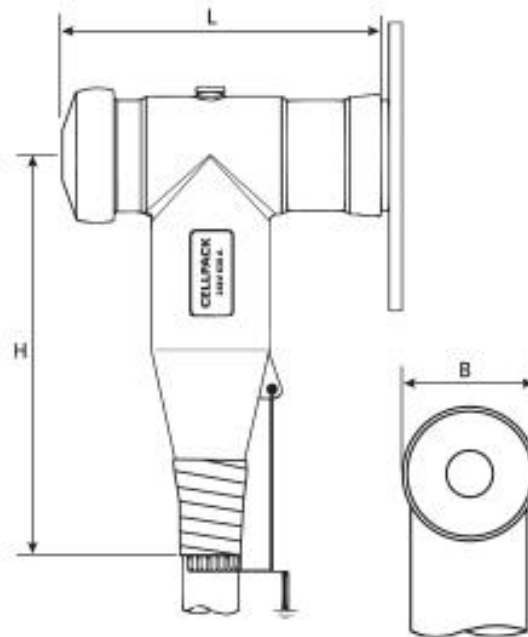

Eigenschaften

Mit kapazitivem Messpunkt zur Spannungsprüfung
Geeignet für mehrere konusförmige Spannungssensoren

Stückprüfung (AC Prüfung, TE Messung, Röntgenkontrolle)

Berührungssicher durch äussere Leitschicht aus leitfähigem EPDM

Mantelfehlerprüfung des Kabels in aufgestecktem Zustand möglich

Sowohl für Cu- als auch für Al-Leiter

Schnelle, einfache und sichere Montage

Mehrbereichsanwendung durch integrierten Schraubkabelschuh

Anwendungen

Innenraum

Freiluft

Technische Daten

Artikelname	CTS 630A 24kV 95-240
Artikelnummer	355433
Spannungsebenen	U0/U (Um) 6/10 (12) kV - 19/33 (36) kV U0/U (Um) 6/10 (12) kV - 12,7/22 (24) kV
Prüfnormen	CENELEC HD 629.1
Länge L	194 mm
Breite B	85 mm
Höhe H	250 mm
Durchmesser über Aderisolierung nach Entfernen der äußeren Leitschicht min	22 mm
Durchmesser über Aderisolierung nach Entfernen der äußeren Leitschicht max	33.5 mm
Nennquerschnitt 12 kV min	150 mm ²
Nennquerschnitt 12 kV max	240 mm ²
Nennquerschnitt 17,5 kV min	120 mm ²
Nennquerschnitt 17,5 kV max	240 mm ²
Nennquerschnitt 24 kV min	95 mm ²
Nennquerschnitt 24 kV max	240 mm ²

Logistik Daten

Artikelname	CTS 630A 24kV 95-240
Artikelnummer	355433
Lieferumfang	Satz von 3 Kabelsteckteilen
	Silikon-Feldsteuerelemente
	Erdungsset
	Schraubkabelschuhe für Hauptleiter
	Montagekleinmaterial
	Montageanleitung
Haltbarkeit Zusatztexte	Unbegrenzt lagerfähig
Lagertemperatur max	50 °C
Lagertemperatur min	0 °C
Ursprungsland	Deutschland
Zolltarifnummer	85479000
EAN/GTIN	4010311171883