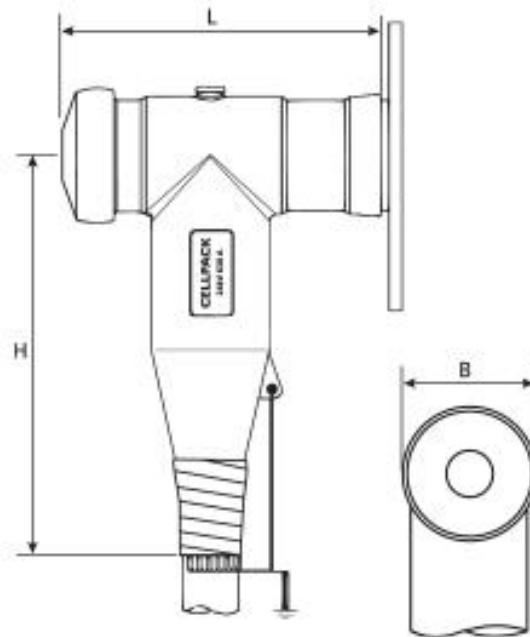

Eigenschaften

Mit kapazitivem Messpunkt zur Spannungsprüfung
Geeignet für mehrere konusförmige Spannungssensoren

Stückprüfung (AC Prüfung, TE Messung, Röntgenkontrolle)

Berührungssicher durch äussere Leitschicht aus leitfähigem EPDM

Mantelfehlerprüfung des Kabels in aufgestecktem Zustand möglich

Sowohl für Cu- als auch für Al-Leiter

Schnelle, einfache und sichere Montage

Mehrbereichsanwendung durch integrierten Schraubkabelschuh

Anwendungen

Innenraum

Freiluft

Technische Daten

Artikelname	CTS 630A 24kV 95-240
Artikelnummer	355433
Spannungsebenen	U0/U (Um) 6/10 (12) kV - 19/33 (36) kV U0/U (Um) 6/10 (12) kV - 12,7/22 (24) kV
Prüfnormen	CENELEC HD 629.1
Länge L	194 mm
Breite B	85 mm
Höhe H	250 mm
Durchmesser über Aderisolierung nach Entfernen der äußeren Leitschicht min	22 mm
Durchmesser über Aderisolierung nach Entfernen der äußeren Leitschicht max	33.5 mm
Nennquerschnitt 12 kV min	150 mm ²
Nennquerschnitt 12 kV max	240 mm ²
Nennquerschnitt 17,5 kV min	120 mm ²
Nennquerschnitt 17,5 kV max	240 mm ²
Nennquerschnitt 24 kV min	95 mm ²
Nennquerschnitt 24 kV max	240 mm ²

Logistik Daten

Artikelname	CTS 630A 24kV 95-240
Artikelnummer	355433
Lieferumfang	Satz von 3 Kabelsteckteilen
	Silikon-Feldsteuerelemente
	Erdungsset
	Schraubkabelschuhe für Hauptleiter
	Montagekleinmaterial
	Montageanleitung
Haltbarkeit Zusatztexte	Unbegrenzt lagerfähig
Lagertemperatur max	50 °C
Lagertemperatur min	0 °C
Ursprungsland	Deutschland
Zolltarifnummer	85479000
EAN/GTIN	4010311171883