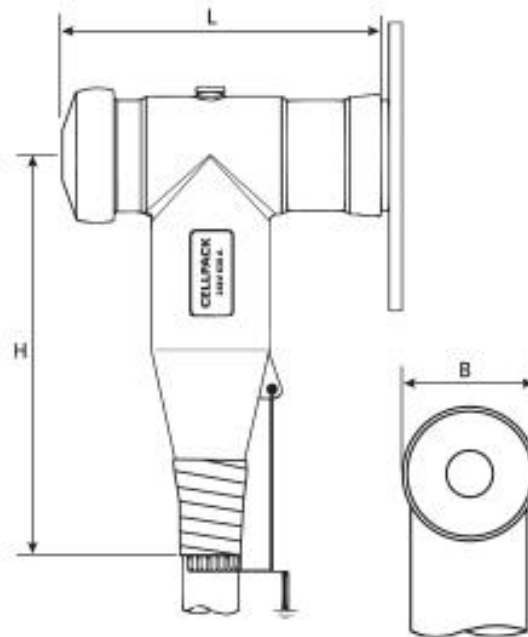

Produktbeschreibung

Artikelname	CTS 630A 36kV 150-240
Artikelnummer	355564
Hinweise	Weitere T-Steckanschlüsse (z.B. für armierte Kabel, Kabel mit graphitierter Leitschicht, Leiter Klasse 5 usw.) auf Anfrage.
Optionales Zubehör	Erdungsgarnitur Typ EGA für Kabel mit Bandschirm (siehe Verbindungstechnik)

Eigenschaften

Mit kapazitivem Messpunkt zur Spannungsprüfung
Geeignet für mehrere konusförmige Spannungssensoren

Stückprüfung (AC Prüfung, TE Messung, Röntgenkontrolle)

Berührungssicher durch äussere Leitschicht aus leitfähigem EPDM

Mantelfehlerprüfung des Kabels in aufgestecktem Zustand möglich

Sowohl für Cu- als auch für Al-Leiter

Schnelle, einfache und sichere Montage

Mehrbereichsanwendung durch integrierten Schraubkabelschuh

Anwendungen

Innenraum

Freiluft

Technische Daten

Artikelname	CTS 630A 36kV 150-240
Artikelnummer	355564
Spannungsebenen	U0/U (Um) 6/10 (12) kV - 19/33 (36) kV U0/U (Um) 12/20 (24) kV - 19/33 (36) kV
Prüfnormen	CENELEC HD 629.1
Länge L	194 mm
Breite B	85 mm
Höhe H	250 mm
Durchmesser über Aderisolierung nach Entfernen der äußeren Leitschicht min	30.8 mm
Durchmesser über Aderisolierung nach Entfernen der äußeren Leitschicht max	37.6 mm
Nennquerschnitt 24 kV min	240 mm ²
Nennquerschnitt 24 kV max	240 mm ²
Nennquerschnitt 36 kV min	150 mm ²
Nennquerschnitt 36 kV max	240 mm ²