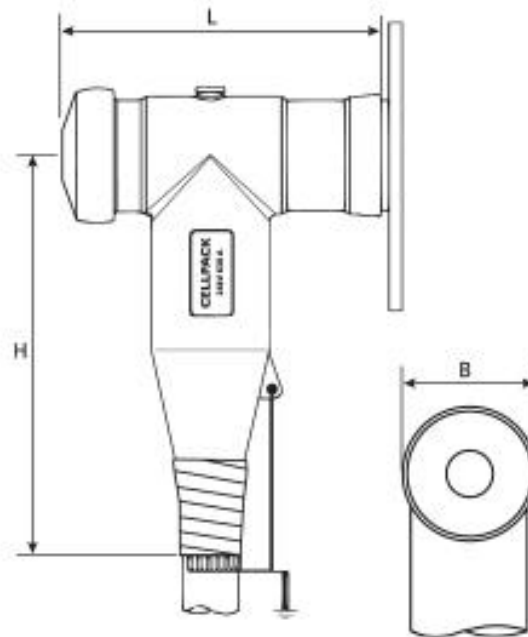

### Produktbeschreibung

Artikelname	CTS 630A 36kV 240-400
Artikelnummer	356660
Hinweise	Weitere T-Steckanschlüsse (z.B. für armierte Kabel, Kabel mit graphitierter Leitschicht, Leiter Klasse 5 usw.) auf Anfrage.
Optionales Zubehör	Erdungsgarnitur Typ EGA für Kabel mit Bandschirm (siehe Verbindungstechnik)

#### Eigenschaften

Mit kapazitivem Messpunkt zur Spannungsprüfung  
Geeignet für mehrere konusförmige Spannungssensoren

Stückprüfung (AC Prüfung, TE Messung, Röntgenkontrolle)

Berührungssicher durch äussere Leitschicht aus leitfähigem EPDM

Mantelfehlerprüfung des Kabels in aufgestecktem Zustand möglich

Sowohl für Cu- als auch für Al-Leiter

Schnelle, einfache und sichere Montage

Mehrbereichsanwendung durch integrierten Schraubkabelschuh

## Technische Daten

Artikelname	CTS 630A 36kV 240-400
Artikelnummer	356660
Spannungsebenen	U0/U (Um) 6/10 (12) kV - 19/33 (36) kV U0/U (Um) 12/20 (24) kV - 19/33 (36) kV
Prüfnormen	CENELEC HD 629.1
Länge L	194 mm
Breite B	85 mm
Höhe H	265 mm
Durchmesser über Aderisolierung nach Entfernen der äußeren Leitschicht min	31.5 mm
Durchmesser über Aderisolierung nach Entfernen der äußeren Leitschicht max	42.8 mm
Nennquerschnitt 24 kV min	300 mm <sup>2</sup>
Nennquerschnitt 24 kV max	400 mm <sup>2</sup>
Nennquerschnitt 36 kV min	240 mm <sup>2</sup>
Nennquerschnitt 36 kV max	400 mm <sup>2</sup>