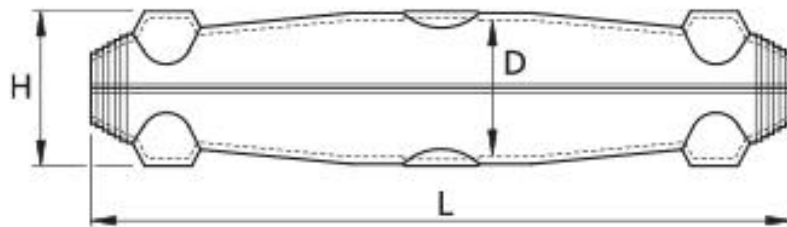

### Produktbeschreibung

Artikelname	M 1 GG
Artikelnummer	353717
Hinweise	Armierungsüberführungsset für armierte Kabel auf Anfrage.
Optionales Zubehör	Reiniger UNIVERSAL CLEANER 121 (siehe Zubehör)
	Schirmverbindungsleitung SVL (siehe Zubehör)
	Verbinder (siehe Verbindungstechnik)

#### Eigenschaften

Kompakte Abmessungen
Spleißposition vor dem Verguss sichtbar
Hochwertige, transparente, schlagfeste Kunststoff-Formschalen
Beständig gegen chemische Einflüsse
Stabilisiert gegen UV-Strahlen
Beständig gegen Erdalkalien
Längs- und querwasserdicht
Hohe elektrische Isolationswerte
Hohe mechanische Festigkeit
Sofort betriebsbereit
Schnelle, einfache und sichere Montage

## Technische Daten

Artikelname	M 1 GG
Artikelnummer	353717
Spannungsebenen	U0/U (Um) 0,6/1 (1,2) kV
Prüfnormen	EN 50393
Länge L	240 mm
Höhe H	45 mm
Durchmesser D	40 mm
Nennquerschnitt Kunststoffkabel unarmiert pro Ader 1x max	95 mm <sup>2</sup>
Nennquerschnitt Kunststoffkabel unarmiert pro Ader 2x max	25 mm <sup>2</sup>
Nennquerschnitt Kunststoffkabel unarmiert pro Ader 3x max	16 mm <sup>2</sup>
Nennquerschnitt Kunststoffkabel unarmiert pro Ader 4x max	16 mm <sup>2</sup>
Nennquerschnitt Kunststoffkabel unarmiert pro Ader 5x max	10 mm <sup>2</sup>
Durchmesser Kabel max	22 mm
Nennquerschnitt Kunststoffkabel mit konzentrischem Leiter pro Ader 3x max	10 mm <sup>2</sup>
Steuer- und Signalkabel 0,75 mm <sup>2</sup> Anzahl Adern	56 Stück
Steuer- und Signalkabel 1,5 mm <sup>2</sup> Anzahl Adern	21 Stück
Steuer- und Signalkabel 0,4 mm Anzahl Doppeladern min	30 Stück
Steuer- und Signalkabel 0,4 mm Anzahl Doppeladern max	70 Stück
Steuer- und Signalkabel 0,6 mm Anzahl Doppeladern min	20 Stück
Steuer- und Signalkabel 0,6 mm Anzahl Doppeladern max	30 Stück
Steuer- und Signalkabel 0,8 mm Anzahl Doppeladern min	10 Stück
Steuer- und Signalkabel 0,8 mm Anzahl Doppeladern max	20 Stück