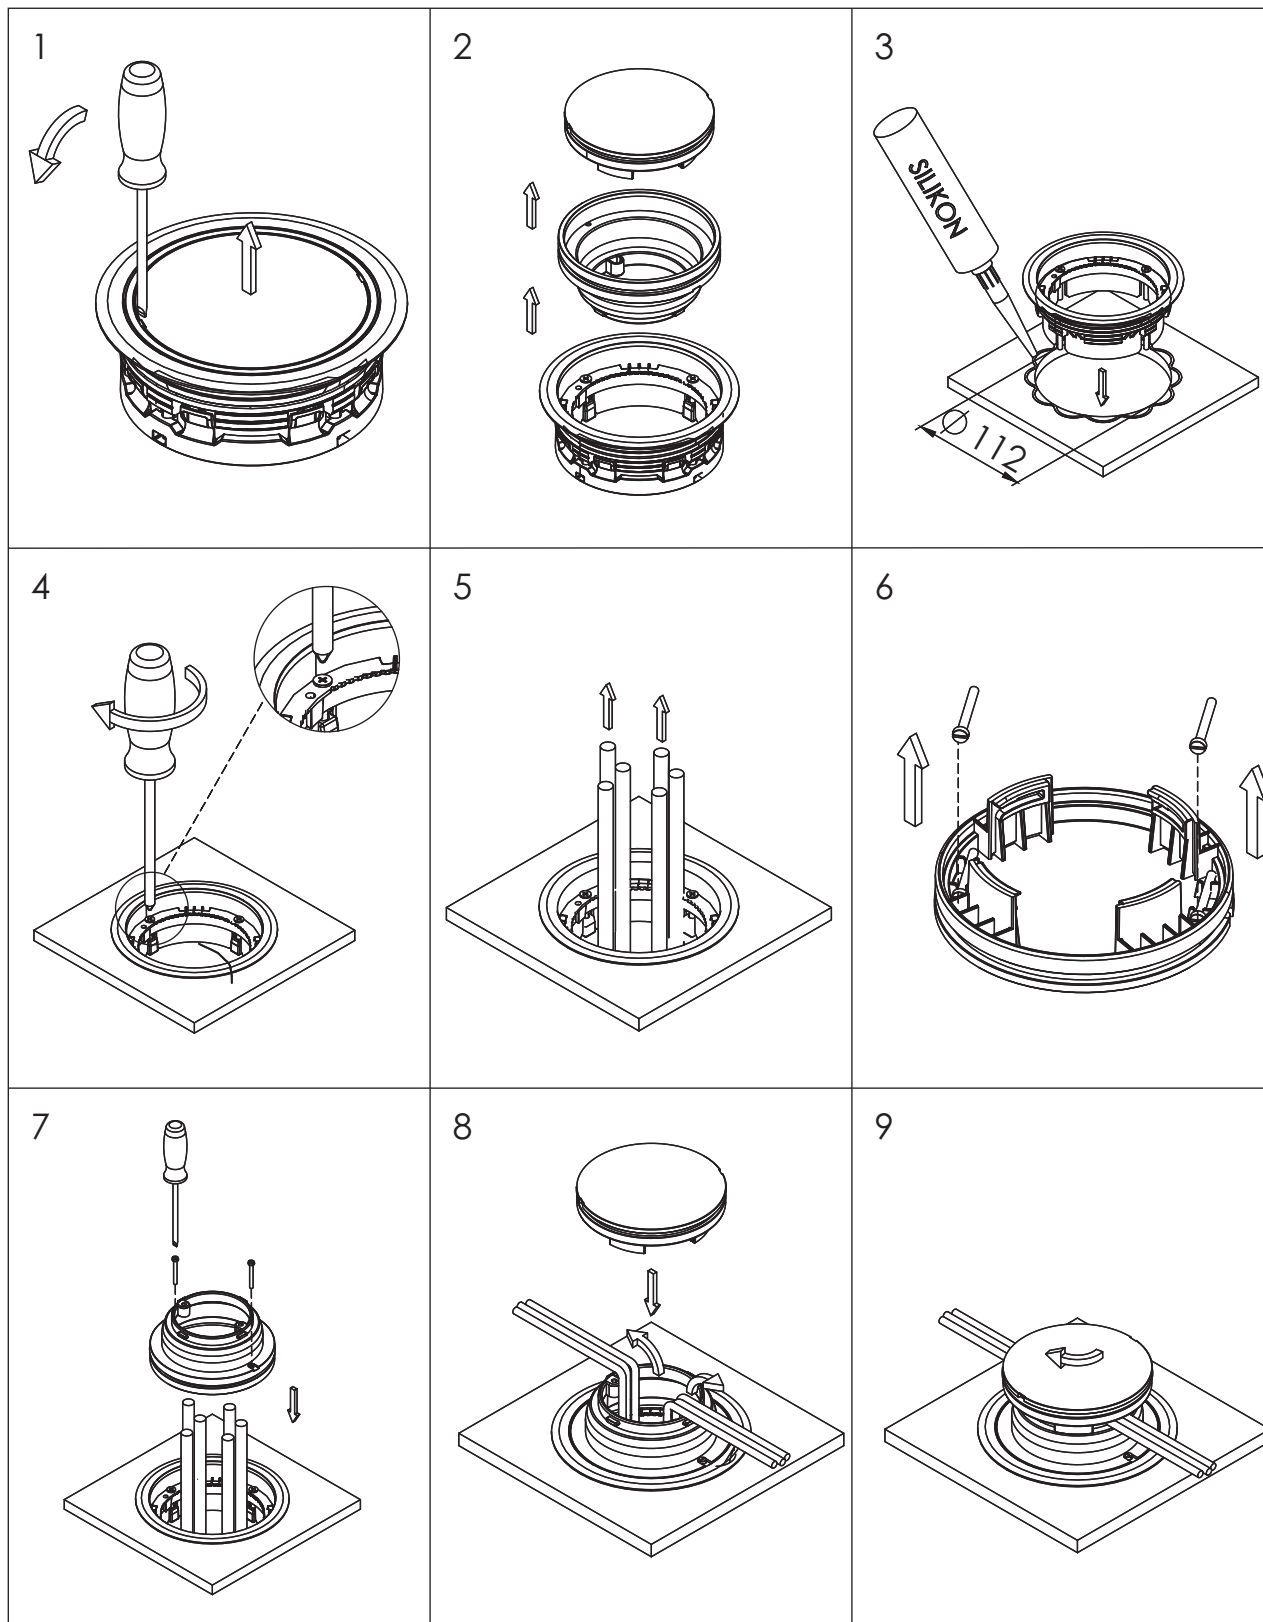

# Montageanleitung: Leitungsauslass für Doppelboden nass gepflegt

## Mounting instruction: Cord outlet wet cleaned floor

# Montageanleitung: Leitungsauslass für Doppelboden trocken gepflegt