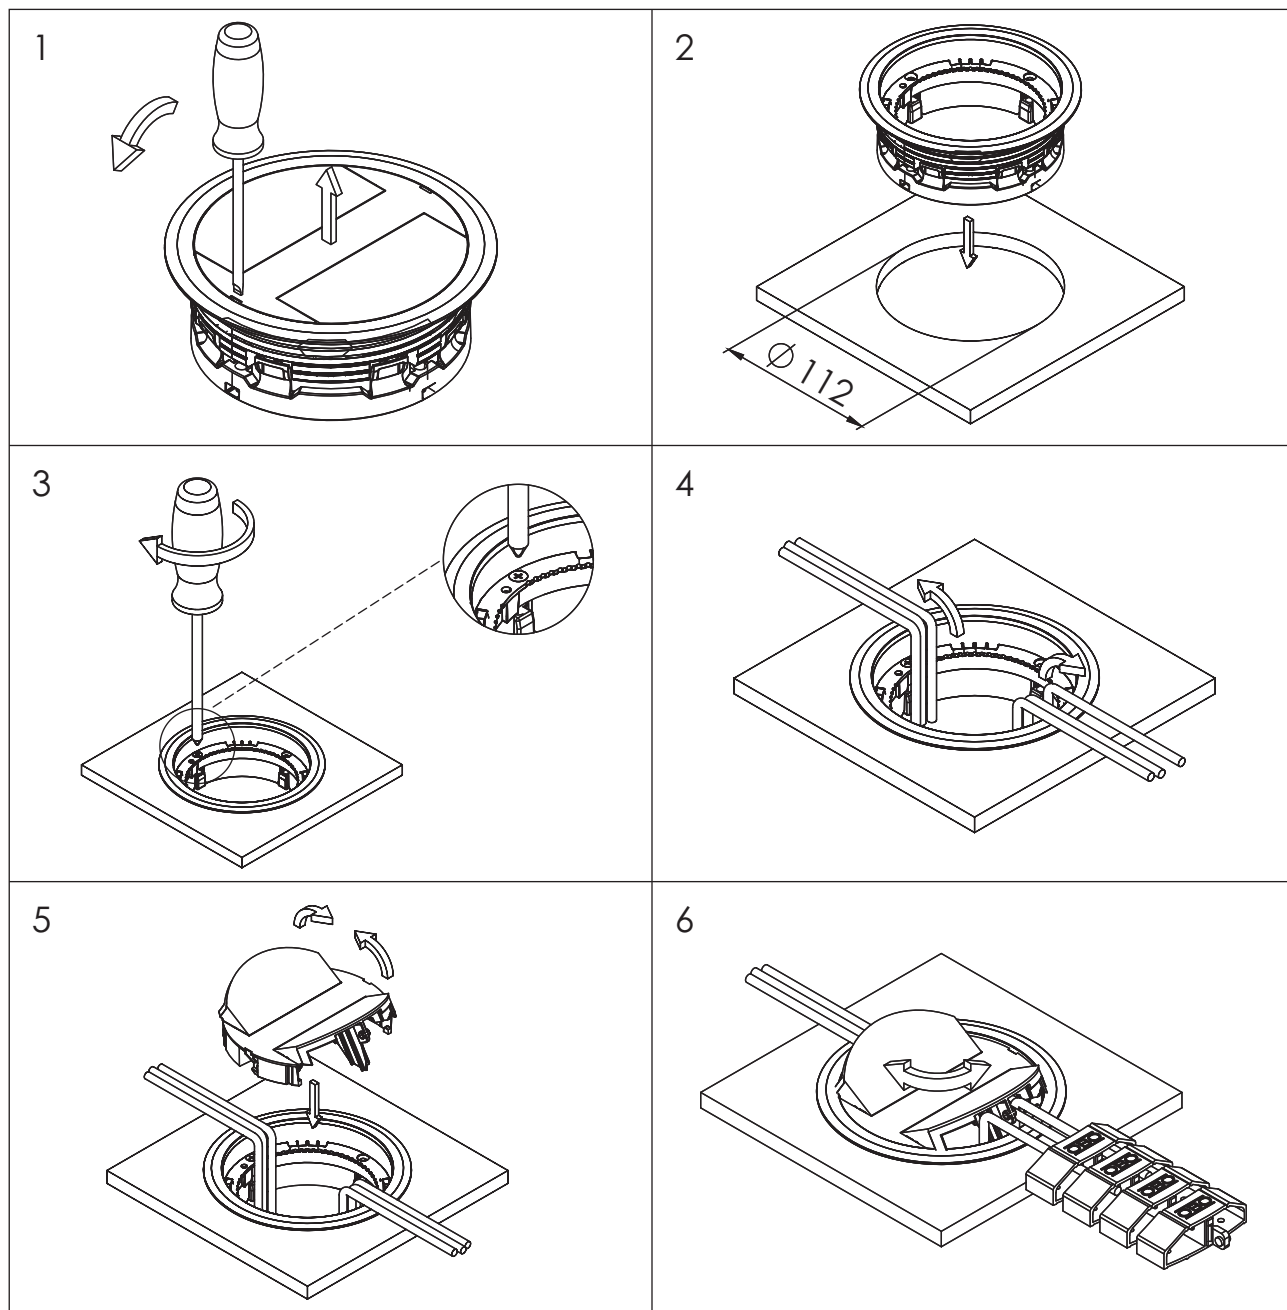

Montageanleitung: Leitungsauslass für Doppelboden trocken gepflegt

Mounting instruction: Cord outlet dry cleaned floor

**OBO Bettermann
Holding GmbH & Co. KG**
P. O. Box 1120
58694 Menden
GERMANY

Customer Service:
Tel.: +49 2373 89 - 17 00
Fax.: +49 2373 89 -12 38
info@obo.de