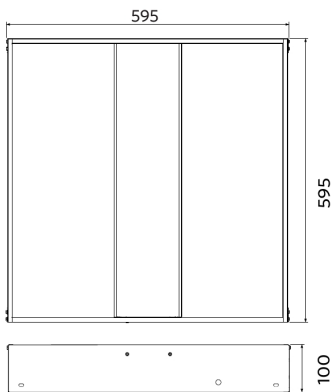

Technische Daten	
Lebensdauer (L70)	70.000 h
Lebensdauer (L80)	60.000 h
Lebensdauer (L90)	50.000 h
Ein-/aus-Zyklen	100.000
Farbbeständigkeit (SDCM)	3
Steuerbar	1-10V
Abstrahlwinkel	90°
Farbe	Weiß RAL9016
CRI	> 80
UGR	≤ 19
Schutzart (IP)	IP20
Schlagfestigkeit	IK02
Schutzklasse	II
Risikogruppe (EN 62471)	RG0
Mit Betriebsgerät	Ja
Glühdrahtprüfung	650°C
Leistungsfaktor	≥ 0,9

Stromversorgung	
Frequenz	50/60 Hz
Nennspannung	220-240 V
DC input voltage	Siehe Kataloganhang, Anschlußwerte und Gleichstromlichkeit (DC-fähig)
230V Kabellänge	1 m

Material	
Werkstoff des Gehäuses	Stahl
Optisches Material	PMMA
Cover Material	Polystyrol (PS)

Anwendungsmöglichkeiten	
Betriebstemperatur	-10-+40°C
Anwendungstemperatur	+25°C
Lagertemperatur	-25-+50°C

5 JAHRE GARANTIE

ENERGY

OPPLE Lighting
542003016000

A
B
C
D
E
F
G

F

35
kWh/1000h

2019/2015

Produktmaße (mm)

LEDPanelRc-Mo Sq595