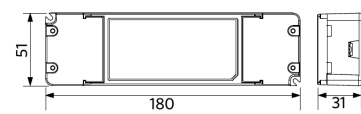

Produktmaße (mm)

LEDPanelRc-Mo Sq595

LEDPanelRc-Mo
Driver On/Off

LEDPanelRc-Mo
Driver Dim

Lichttechnische Daten