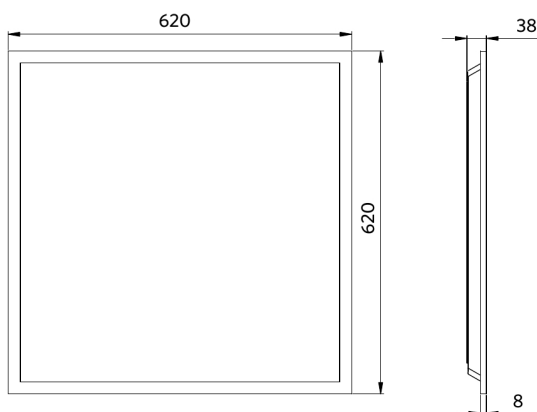

Technische Daten

Lebensdauer (L70)	60.000 h
Lebensdauer (L80)	50.000 h
Ein-/aus-Zyklen	100.000
Farbbeständigkeit (SDCM)	3
Steuerbar	DALI2
Farbe	Weiß RAL9003
CRI	> 80
Schutzart (IP)	IP20
Schlagfestigkeit	IK03
Schutzklasse	II
Risikogruppe (EN 62471)	RG0
Mit Betriebsgerät	Ja
Glüdrahtprüfung	650°C
Leistungsfaktor	≥ 0,9

Stromversorgung

Frequenz	50/60 Hz
Nennspannung	220-240 V
DC input voltage	Siehe Kataloganhang, Anschlußwerte und Gleichstromlichkeit (DC-fähig)
230V Kabellänge	1 m

5 JAHRE GARANTIE

Material

Werkstoff des Gehäuses	Aluminium
Optisches Material	Polystyrol (PS)
Cover Material	Polystyrol (PS)

Anwendungsmöglichkeiten

Betriebstemperatur	-10-+45°C
Anwendungstemperatur	+25°C
Lagertemperatur	-25-+50°C

Produktmaße (mm)

LEDPanelS-E4 Sq620-32W