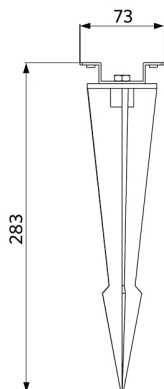

Technische Daten	
Lebensdauer (L70)	50.000 h
Lebensdauer (L80)	30.000 h
Ein-/aus-Zyklen	100.000
Farbbeständigkeit (SDCM)	4
Steuerbar	Ein-Aus
Farbe	schwarz
CRI	> 80
Schutzart (IP)	IP66
Schlagfestigkeit	IK07
Schutzklasse	I
Risikogruppe (EN 62471)	RG1
Mit Betriebsgerät	Ja
Glühdrahtprüfung	850°C
Verschiebungsfaktor	≥ 0.9
Überspannung	2.5 kV

Stromversorgung	
Frequenz	50/60 Hz
Nennspannung	220-240 V
DC input voltage	Siehe Kataloganhang, Anschlußwerte und Gleichstromlichkeit (DC-fähig)

Material	
Werkstoff des Gehäuses	Aluminium
Optisches Material	Polycarbonat

Anwendungsmöglichkeiten	
Betriebstemperatur	-30-+50°C
Anwendungstemperatur	+25°C
Lagertemperatur	-30-+60°C

5 JAHRE GARANTIE

ENERGY

OPPLE Lighting
709000027600

A	
B	
C	
D	
E	
F	F
G	

15
kWh/1000h

2019/2015

Produktmaße (mm)

LEDSpotProjector-E
Spike