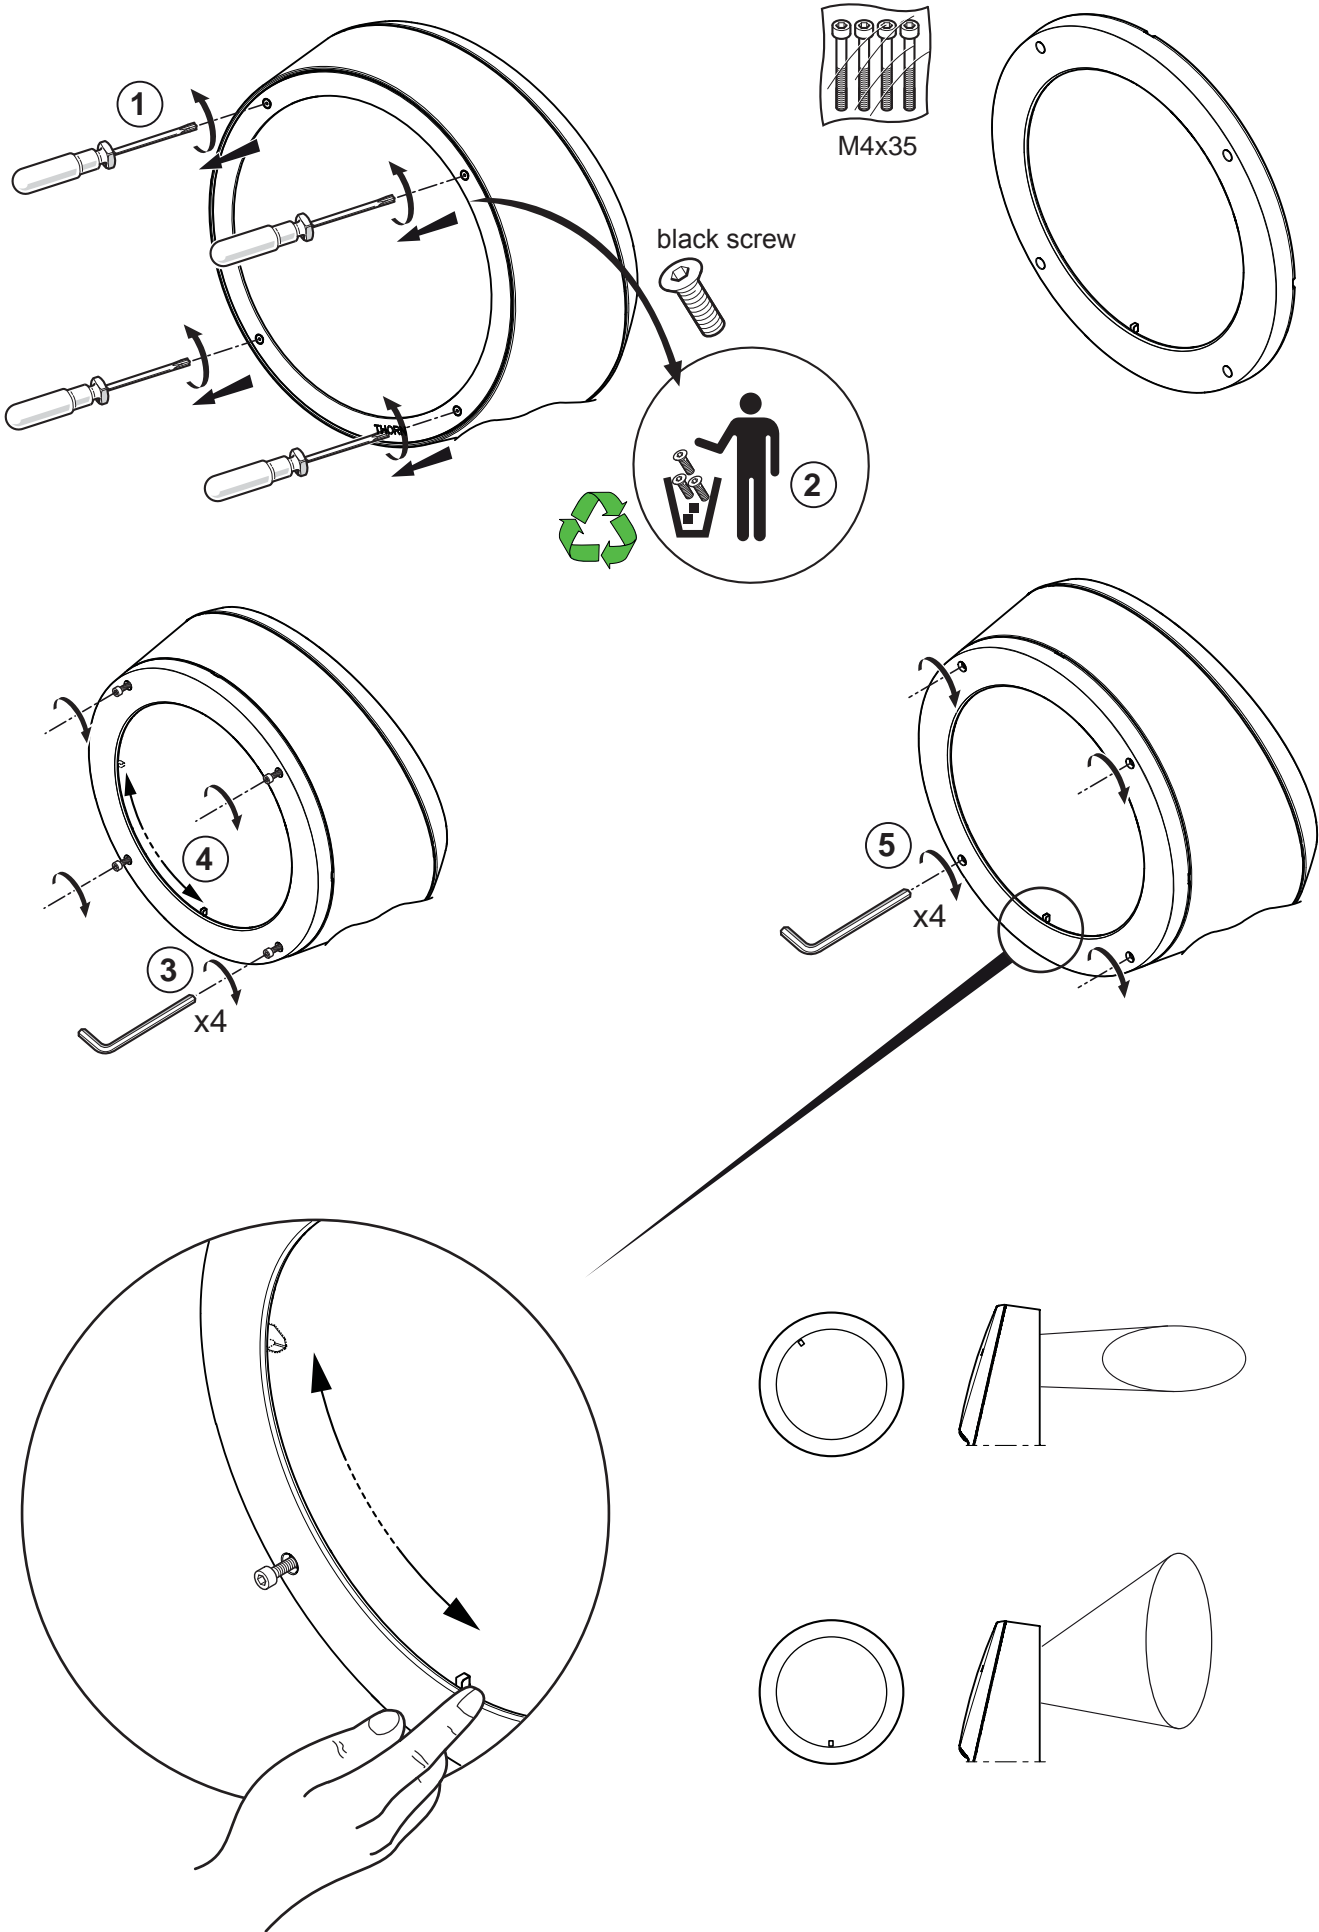

M4x25

M4x40

M4x25

M4x40

6

1

CONT3 12L

(mm)	-	-	-	128
A	-	-	-	128
ØB	210	210	210	210
(kg)	0,85	0,9	0,9	0,5

CONT3 36L / 52L

(mm)	-	-	-	190
A	-	-	-	190
ØB	360	360	360	360
(kg)	1,8	1,8	1,8	0,75

3

LOUVER

4

HONEY COMB GRID

VISOR 12L

VISOR