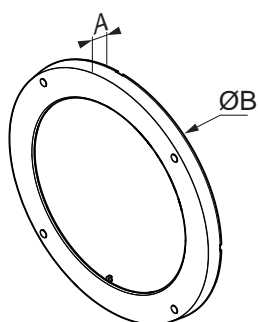

Diffuser 10x40°
Diffuser 1x60°
Diffuser 55x55°

Honey comb grid

Louver

Visor 12L

Visor 36L / 52L

M4x35

M4x35

M4x35

M4x25

M4x40

M4x25

M4x40

6

1

CONT3 12L

(mm)	-	-	-	128
A	-	-	-	128
ØB	210	210	210	210
(kg)	0,85	0,9	0,9	0,5

CONT3 36L / 52L

(mm)	-	-	-	190
A	-	-	-	190
ØB	360	360	360	360
(kg)	1,8	1,8	1,8	0,75

3

LOUVER

4

HONEY COMB GRID

VISOR 12L

VISOR