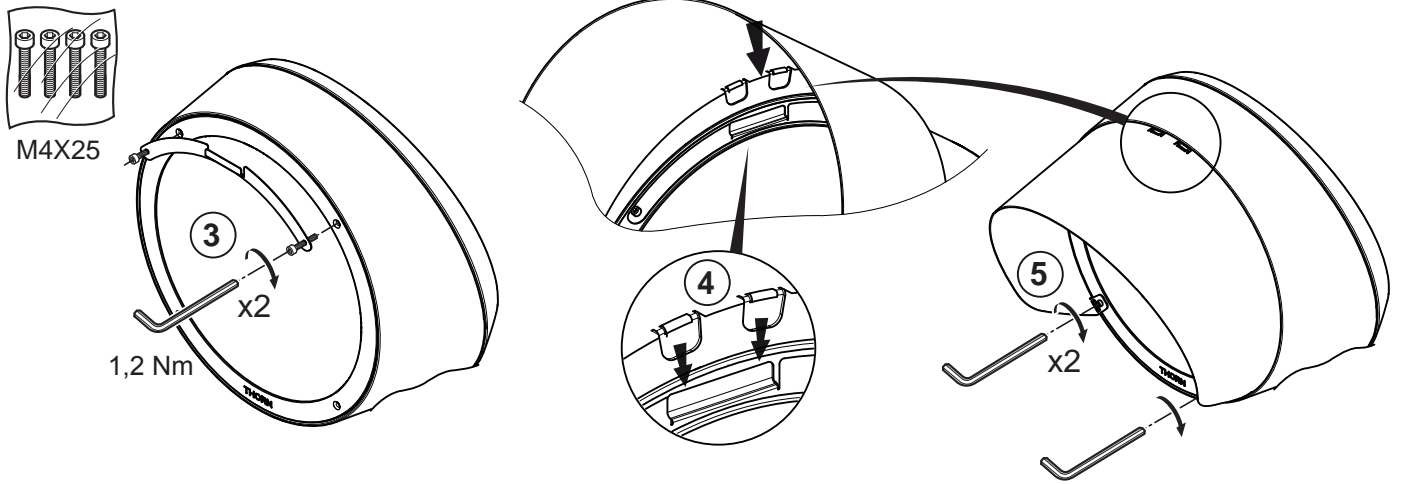

CONT3 36L / 52L

(mm)	-	-	-	190
A	-	-	-	190
ØB	360	360	360	360
(kg)	1,8	1,8	1,8	0,75

3

LOUVER

4

HONEY COMB GRID

VISOR 12L

VISOR