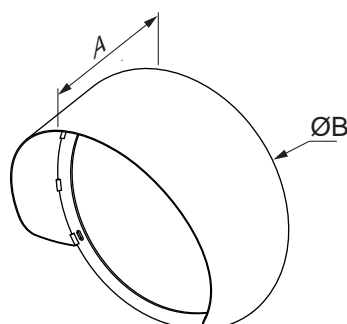

Diffuser 10x40°
Diffuser 1x60°
Diffuser 55x55°

Honey comb grid

Louver

Visor 12L

Visor 36L / 52L

M4x35

M4x35

M4x35

M4x25

M4x40

M4x25

M4x40

6

1

CONT3 12L

(mm)	-	-	-	128
A	-	-	-	128
ØB	210	210	210	210
(kg)	0,85	0,9	0,9	0,5

CONT3 36L / 52L

(mm)	-	-	-	190
A	-	-	-	190
ØB	360	360	360	360
(kg)	1,8	1,8	1,8	0,75

3

LOUVER

4

HONEY COMB GRID

VISOR 12L

VISOR