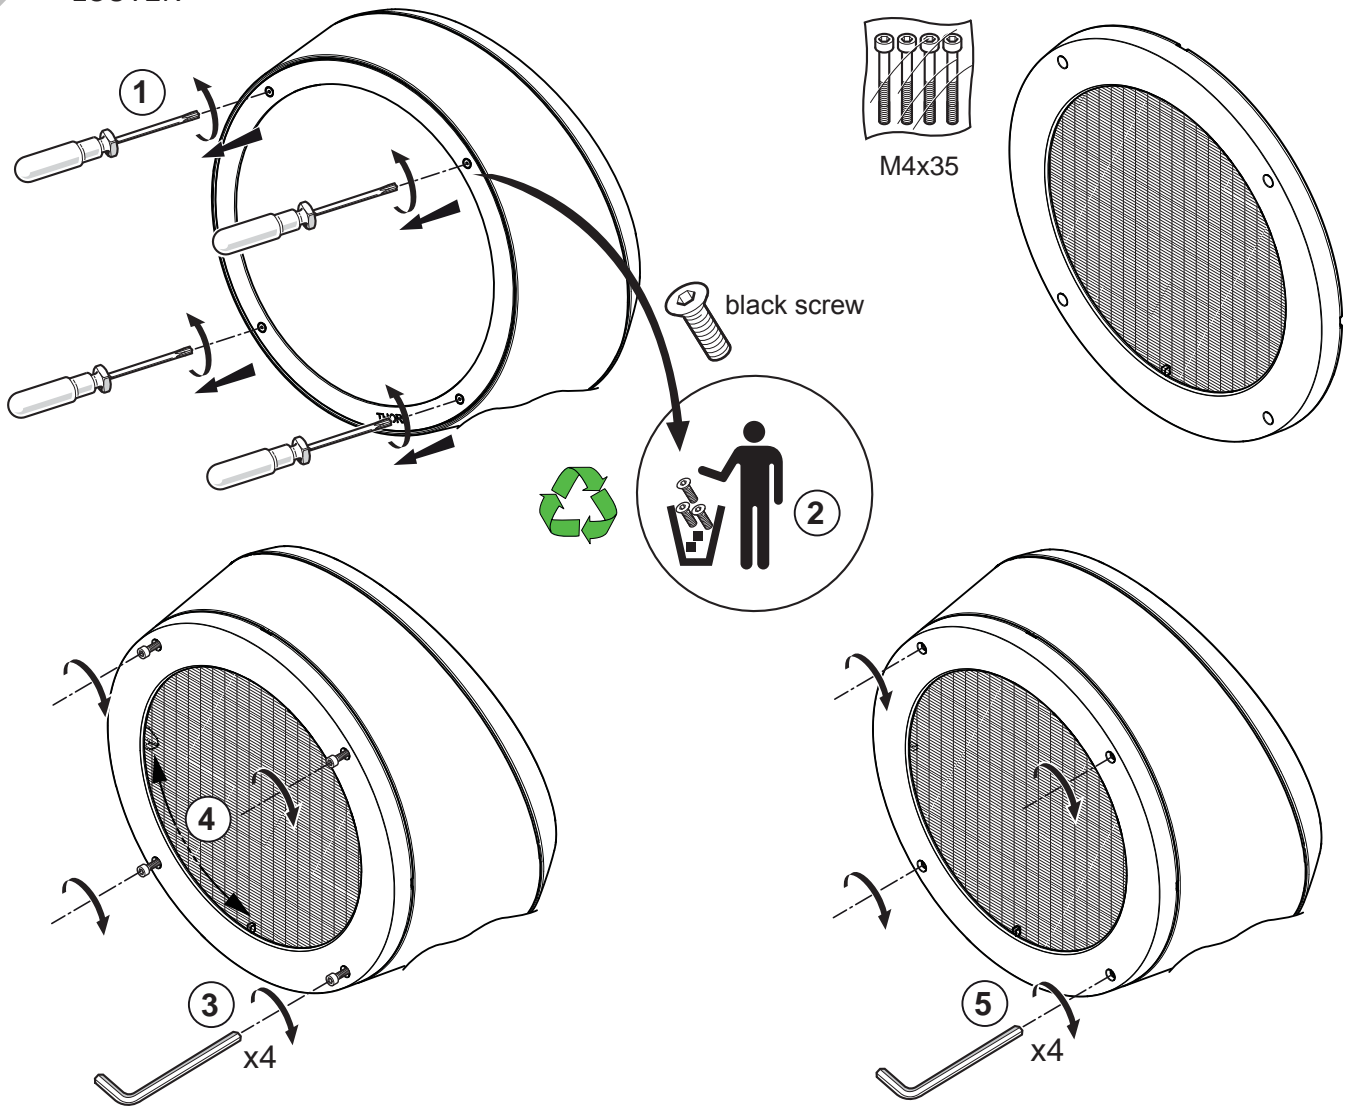

CONT3 36L / 52L

(mm)	-	-	-	190
A	-	-	-	190
ØB	360	360	360	360
(kg)	1,8	1,8	1,8	0,75

3

LOUVER

4

HONEY COMB GRID

VISOR 12L

VISOR