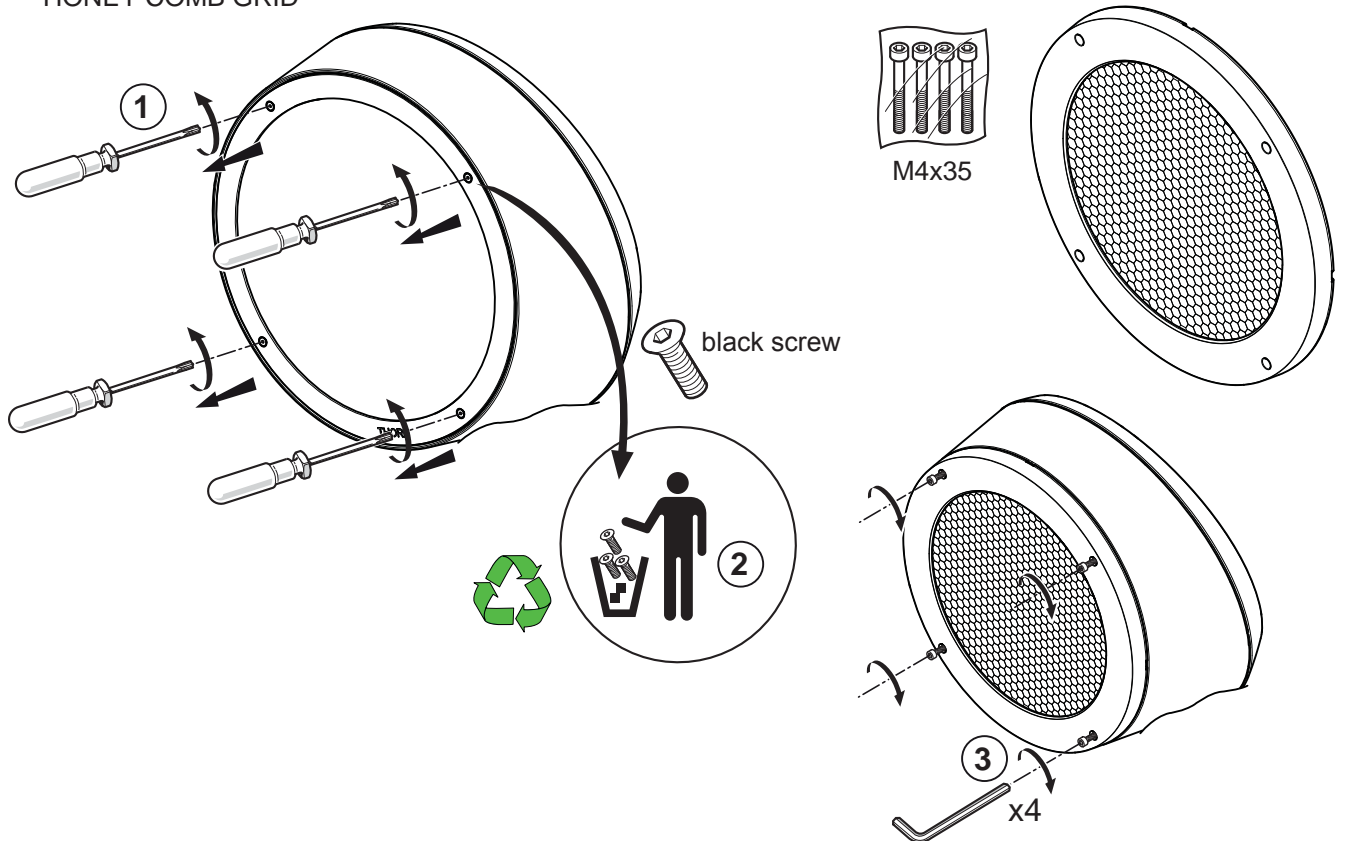

CONT3 36L / 52L

(mm)	-	-	-	190
A	-	-	-	190
ØB	360	360	360	360
(kg)	1,8	1,8	1,8	0,75

3

LOUVER

4

HONEY COMB GRID

VISOR 12L

VISOR