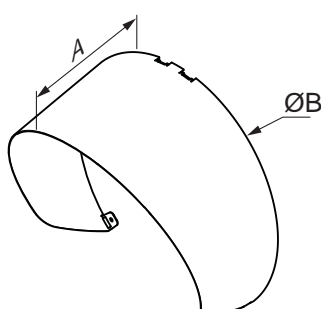

Diffuser 10x40°
Diffuser 1x60°
Diffuser 55x55°

Honey comb grid

Louver

Visor 12L

Visor 36L / 52L

M4x35

M4x35

M4x35

M4x25

M4x40

M4x25

M4x40

6

1

CONT3 12L

(mm)	-	-	-	128
A	-	-	-	128
ØB	210	210	210	210
(kg)	0,85	0,9	0,9	0,5

CONT3 36L / 52L

(mm)	-	-	-	190
A	-	-	-	190
ØB	360	360	360	360
(kg)	1,8	1,8	1,8	0,75

3

LOUVER

4

HONEY COMB GRID

VISOR 12L

VISOR