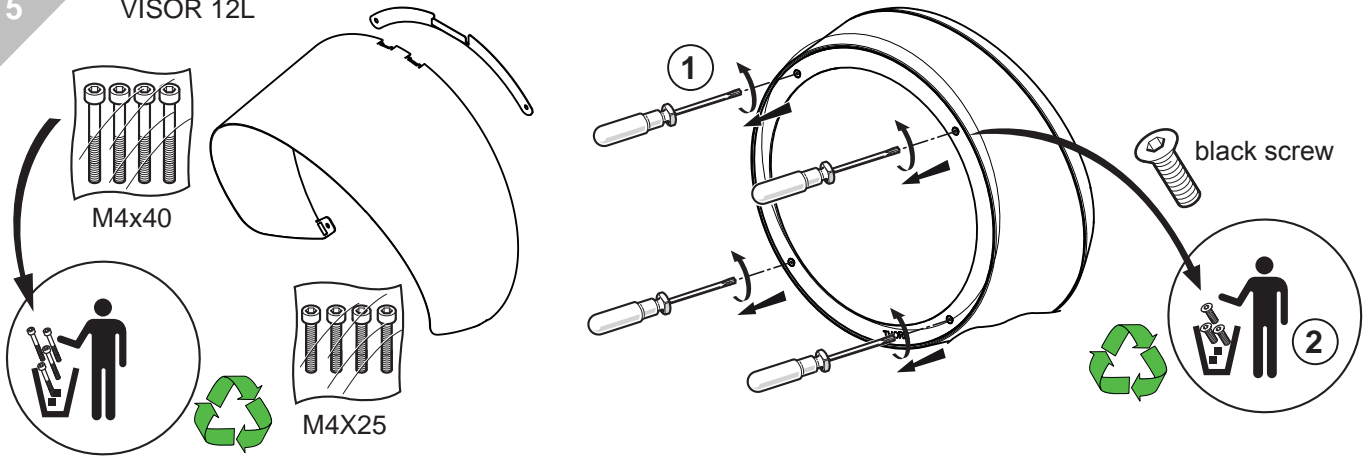

CONT3 36L / 52L

(mm)	-	-	-	190
A	-	-	-	190
ØB	360	360	360	360
(kg)	1,8	1,8	1,8	0,75

3

LOUVER

4

HONEY COMB GRID

VISOR 12L

VISOR