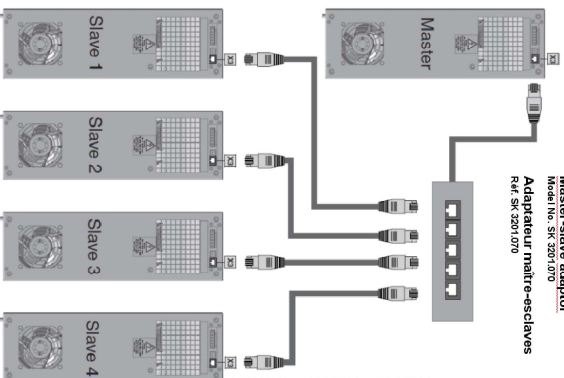

Composition de la livraison :

Zugang: Nr. of Reg. Nr. of order: 5.0872 01 SK 73

Bemerkung: Original-Logo gemäß dem neuesten Rittal Corporate Design verwenden !
Druckfilme / Vorlagen sind in der Abteilung Marketing zu beschaffen.

Master -Slave-Adapter
Best.-Nr. SK 3201.070
Master -slave adaptor
Master No. SK 3201.070
Adapterateur maître-esclaves
Ref. SK 3201.070