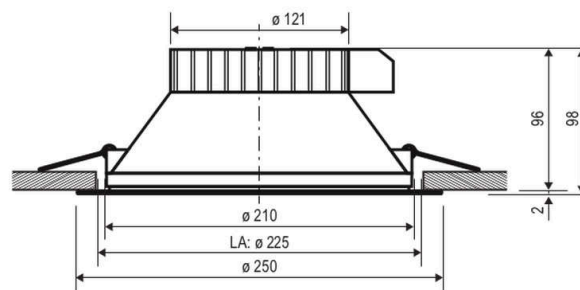

Technische Spezifikation (ETIM Klassenschlüssel: EC002892)

Schutzart (IP)	IP54	Farbwiedergabeindex CRI (Bereich)	80-89
Schutzart (NEMA)	3	Bildschirmarbeitsplatztauglich nach EN 12464-1	nein
Eingangsspannung [V]	220 - 240	Lichtausbeute [lm/W] (max.)	135
Spannungsart	AC	Konstant-Lichtstrom-Regelung	nein
Eingangsspannung 2 [V]	178 - 260	Lichtverteiler	ohne
Spannungsart 2	DC	Lichtverteilung	symmetrisch
Frequenz	50/60 Hz	Ausstrahlungswinkel einstellbar	nein
Schutzklasse	II	Ausstrahlungswinkel (Bereich)	extrem breitstrahlend >80°
Nennstrom [mA] – (min./max.)	90 - 120	Ausführung des Rasters	ohne
Form	rund	Fassung	ohne
Außendurchmesser [mm]	250	Geeignet für Lichtbandkonfiguration	nein
Höhe/Tiefe [mm]	98	Werkstoff des Gehäuses	Aluminium
Einbaudurchmesser [mm] – (min./max.)	225 - 225	Mit Luftschlitzen	nein
Einbauhöhe/-tiefe [mm] – (min./max.)	96 - 96	Gehäusefarbe	weiß
Max. Systemleistung [W]	20	Oberflächenschutz Gehäuse	pulverbeschichtet
Systemleistung einstellbar	Stufen	Verstellbarkeit	nicht verstellbar
Systemleistung [W] – werkseitig	20	Werkstoff der Abdeckung	Kunststoff
Systemleistung – Stufen [W]	14,5 - 20	Beschaffenheit der Abdeckung	opal
Lichtstrom einstellbar	Stufen	Farbe der Abdeckung	weiß
Bemessungslichtstrom [lm]	2703	Ballwurfsicher	nein
Lichtstrom (min./max.)	2051 - 2703	Mit Betriebsgerät	ja
Lichtstrom – Stufen (lm)	2051, 2703	Betriebsgerät	LED-Betriebsgerät stromgesteuert
Farbtemperatur einstellbar	Stufen	Austauschbares Betriebsgerät	ja
Farbtemperatur (min./max.)	3000 - 4000	Anschlussart	Steckklemme
Farbtemperatur [K] – werkseitig	4000	Art der Verdrahtung	geeignet für Durchgangsverdrahtung
Farbtemperatur – Stufen [K]	3000, 4000	Polzahl	2
Lichtaustritt	direkt	Notstromversorgung integriert	nein
Lichtfarbe	weiß		
Mit Leuchtmittel	ja		
Leuchtmittel	LED austauschbar		