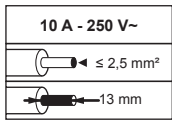

-10°C ... +70°C	-5°C ... +35°C	40 mm	10 / 13 mm 1...2,5...4 mm²

100 W max.	7 650 02/05/06/07/08/10
LED	

7 650 11

7 650 17

7 650 18

7 651 18

7 651 46 - 7 652 46  
7 653 46 - 7 654 46