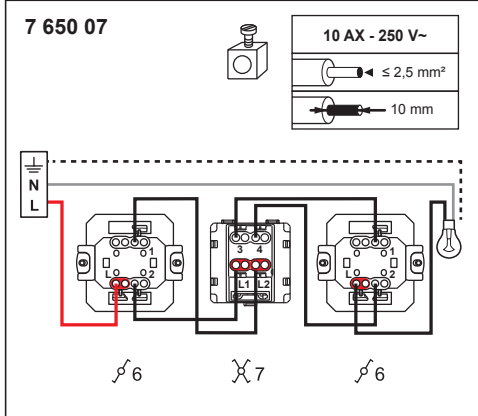

-10°C ... +70°C	-5°C ... +35°C	40 mm	10 / 13 mm 1...2,5...4 mm²

100 W max.	7 650 02/05/06/07/08/10
LED	

7 650 11

7 650 17

7 650 18

7 651 18

7 651 46 - 7 652 46  
7 653 46 - 7 654 46