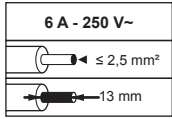

-10°C ... +70°C	-5°C ... +35°C	40 mm	10 / 13 mm 1...2,5...4 mm²

100 W max.	7 650 02/05/06/07/08/10
LED	

7 650 11

7 650 17

7 650 18

7 651 18

7 651 46 - 7 652 46  
7 653 46 - 7 654 46