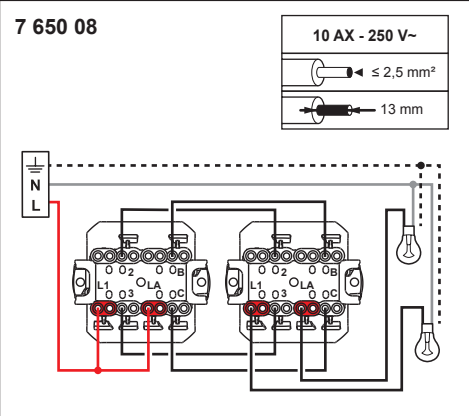

-10°C ... +70°C	-5°C ... +35°C	40 mm	10 / 13 mm 1...2,5...4 mm²

100 W max.	7 650 02/05/06/07/08/10
LED	

7 650 11

7 650 17

7 650 18

7 651 18

7 651 46 - 7 652 46  
7 653 46 - 7 654 46