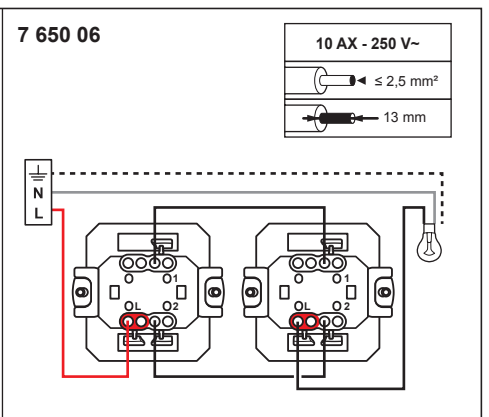

-10°C ... +70°C	-5°C ... +35°C	40 mm	10 / 13 mm 1...2,5...4 mm²

100 W max.	7 650 02/05/06/07/08/10
LED	

7 650 11

7 650 17

7 650 18

7 651 18

7 651 46 - 7 652 46  
7 653 46 - 7 654 46