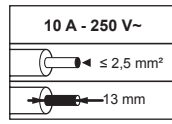

-10°C ... +70°C	-5°C ... +35°C	40 mm	10 / 13 mm 1...2,5...4 mm²

100 W max.	7 650 02/05/06/07/08/10
LED	

7 650 11

7 650 17

7 650 18

7 651 18

7 651 46 - 7 652 46  
7 653 46 - 7 654 46