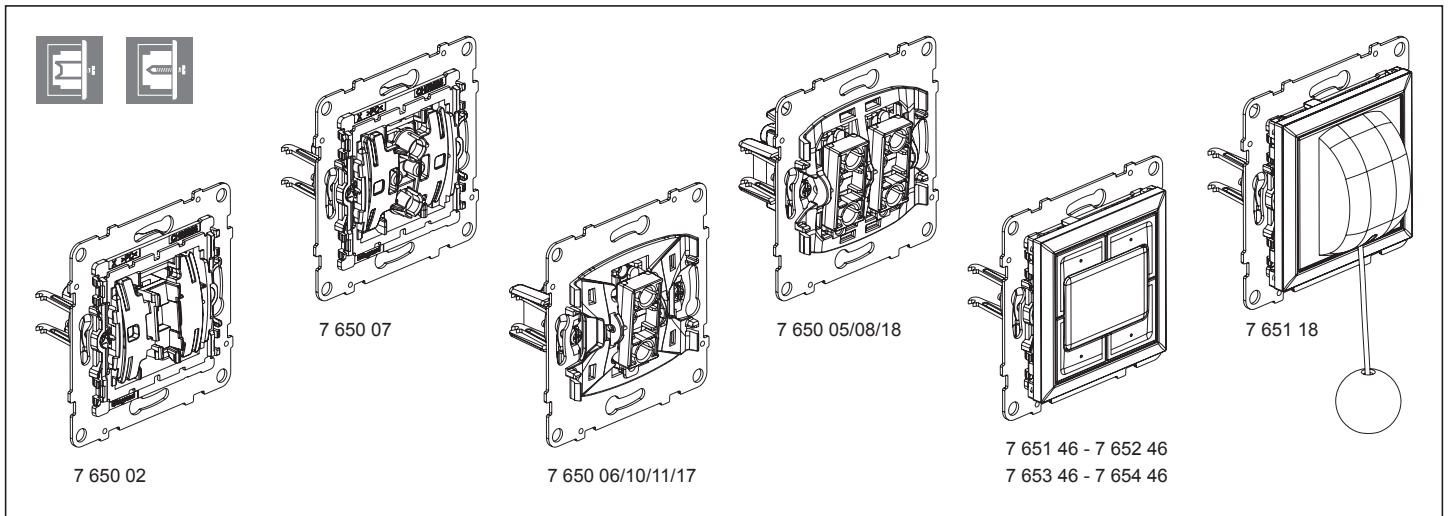

-10°C ... +70°C	-5°C ... +35°C	40 mm	10 / 13 mm 1...2,5...4 mm²

100 W max.	7 650 02/05/06/07/08/10
LED	

7 650 11

7 650 17

7 650 18

7 651 18

7 651 46 - 7 652 46  
7 653 46 - 7 654 46