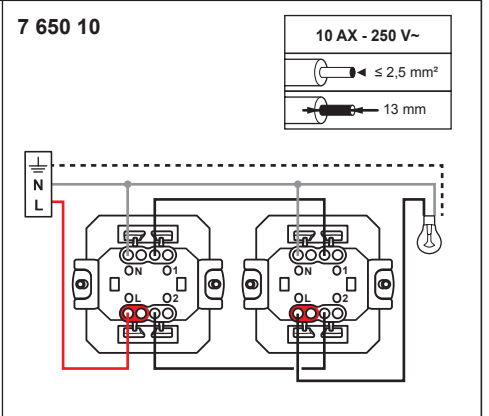

-10°C ... +70°C	-5°C ... +35°C	40 mm	10 / 13 mm 1...2,5...4 mm²

100 W max.	7 650 02/05/06/07/08/10
LED	

7 650 11

7 650 17

7 650 18

7 651 18

7 651 46 - 7 652 46  
7 653 46 - 7 654 46