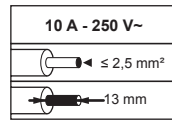

-10°C ... +70°C	-5°C ... +35°C	40 mm	10 / 13 mm 1...2,5...4 mm²

100 W max.	7 650 02/05/06/07/08/10
LED	

7 650 11

7 650 17

7 650 18

7 651 18

7 651 46 - 7 652 46  
7 653 46 - 7 654 46