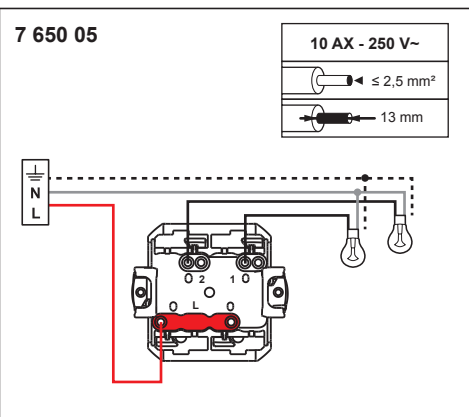

-10°C ... +70°C	-5°C ... +35°C	40 mm	10 / 13 mm 1...2,5...4 mm²

100 W max.	7 650 02/05/06/07/08/10
LED	

7 650 11

7 650 17

7 650 18

7 651 18

7 651 46 - 7 652 46  
7 653 46 - 7 654 46