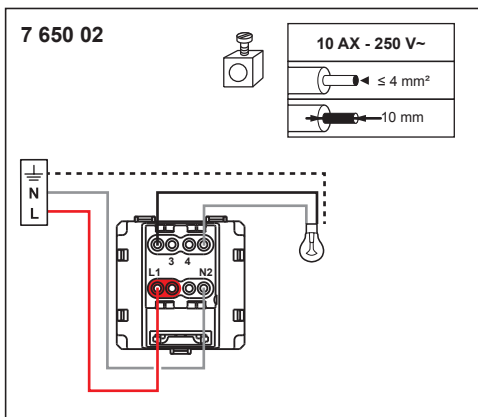

-10°C ... +70°C	-5°C ... +35°C	40 mm	10 / 13 mm 1...2,5...4 mm²

100 W max.	7 650 02/05/06/07/08/10
LED	

7 650 11

7 650 17

7 650 18

7 651 18

7 651 46 - 7 652 46  
7 653 46 - 7 654 46