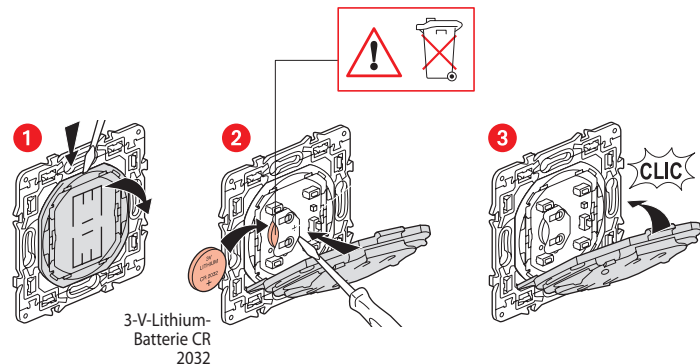

Batteriewechsel

VEREINFACHTE EU-KONFORMITÄTSERKLÄRUNG

Der Unterzeichner,

Legrand

erklärt, dass das in dieser Anleitung genannte funkgesteuerte Elektrogerät der Richtlinie 2014/53/EU entspricht.

Den vollständigen Wortlaut der EU-Konformitätserklärung finden Sie auf folgender Website:

www.legrandoc.com