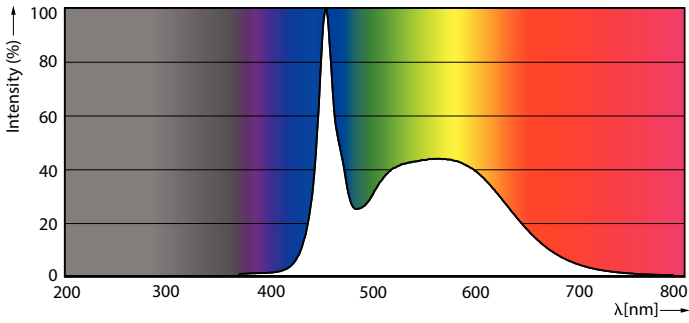

General uniform lighting - CorePro LEDtube UN 1500mm UO 23W865 T8

Spectral Power Distribution Colour - CorePro LEDtube UN 1500mm UO 23W865 T8