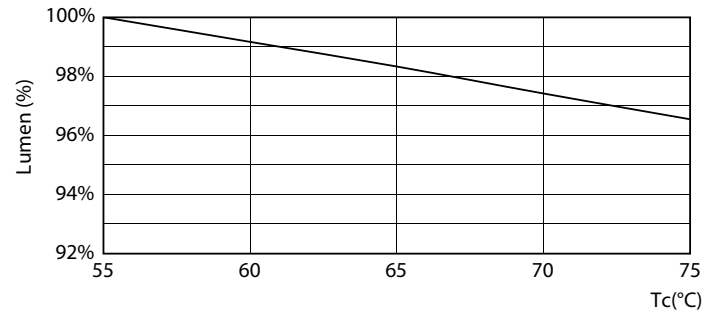

Lumen Maintenance Diagram - CorePro LEDtube UN 1500mm UO 23W865 T8