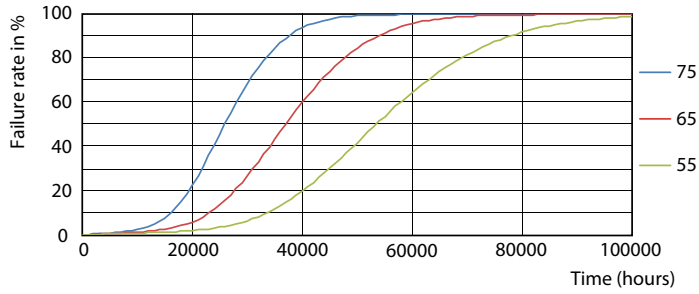

CorePro LEDtube Universal T8

Lebensdauer

FailureRate