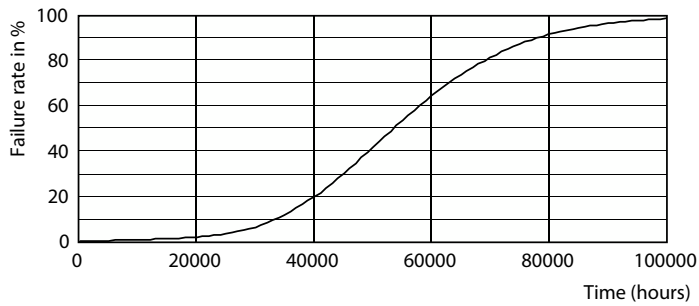

Lebensdauer

Life Expectancy Diagram