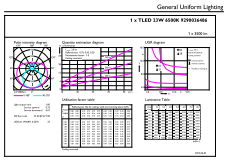

CorePro LEDtube Universal T8

Photometrische Daten

Light Distribution Diagram - CorePro LEDtube UN 1500mm UO 23W865 T8