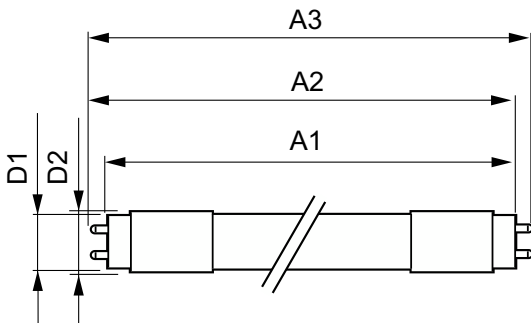

Kolbenmaterial	Glas
Produktlänge	1.500 mm
Kolbenform	T8
Nettogewicht (Stück)	0,255 kg
Genehmigung und Anwendung	
Energieeffizienzklasse	D
Energiesparendes Produkt	Ja
Zeichen & Zertifikate	RoHS konform
Energieverbrauch kWh/1.000 Std.	23 kWh
EPREL-Registrierungsnummer	1552698
CE-Zeichen	Ja
EU RoHS-konform	Ja
Flackerwert (PstLM) – Flackerwert gemäß EN 61000-3-3	1
Messung der Sichtbarkeit des Stroboskopeffekts (SVM)	0,4
Umgebungstemperaturbereich	-20 bis +45 °C

Produktdaten	
Bestell-Produktname	CorePro LEDtube UN 1500mm UO 23W865 T8
Gesamtbezeichnung des Produkts	CorePro LEDtube UN 1500mm UO 23W865 T8
Gesamt-Produktcode	872016920006700
Bestellcode	20006700
Material-Nr. (12NC)	929003648602
Anzahl pro Verpackung	1
EAN/UPC – Produkt/Kiste	8720169200067
Zähler - Pakete pro Außenkarton	20
EAN Umverpackung	8720169200074

Abmessungsskizzen

Product	D1	D2	A1	A2	A3
CorePro LEDtube UN 1500mm UO 23W865 T8	26 mm	28 mm	1.500 mm	1.506 mm	1.514 mm