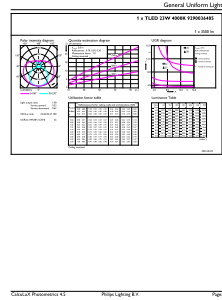

General uniform lighting - CorePro LEDtube UN 1500mm UO 23W840 T8

CorePro LEDtube Universal T8

Photometrische Daten