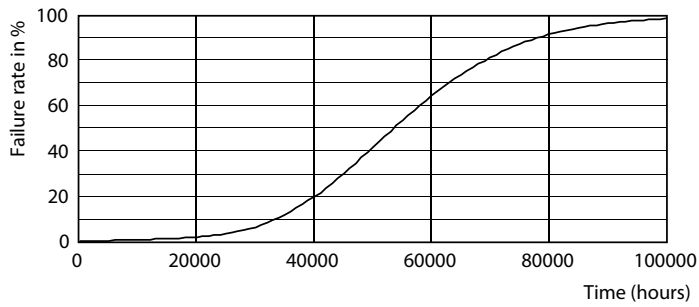

Lebensdauer

Life Expectancy Diagram