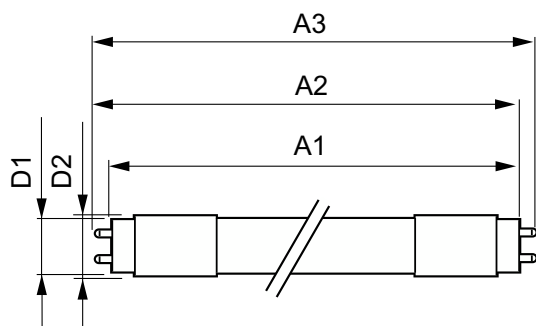

### Hinweise

- Zertifizierung inkl. Anforderungen aus der Sicherheitsnorm IEC 62776 für zweiseitig gesockelte Lampen (geprüft durch TÜV Süd)
- Beim Wechsel auf LEDtube muss überprüft werden, ob die in den Vorschriften geforderten Beleuchtungsstärken eingehalten werden.
- Wir weisen darauf hin, dass die Gesamtenergieeffizienz und Lichtverteilung einer Anlage von der Bauart der Anlage bestimmt werden.
- Lampe ist in trockenen Umgebungen einzusetzen und nur in Verbindung mit einer für den Anwendungsbereich zugelassenen Leuchte zu betreiben

## Abmessungsskizzen

<b>Mechanik und Gehäuse</b>	
Kolbenausführung	Matt
Kolbenmaterial	Glas
Produktlänge	1.500 mm
Kolbenform	T8
<b>Genehmigung und Anwendung</b>	
Energieeffizienzklasse	D
Energiesparendes Produkt	Ja
Zeichen & Zertifikate	RoHS konform TUV CE Zeichen KEMA-KEUR(DEKRA) Zertifikat
Energieverbrauch kWh/1.000 Std.	23 kWh
EPREL Registrierungsnummer	1552697
CE-Zeichen	Ja
EU RoHS-konform	Ja