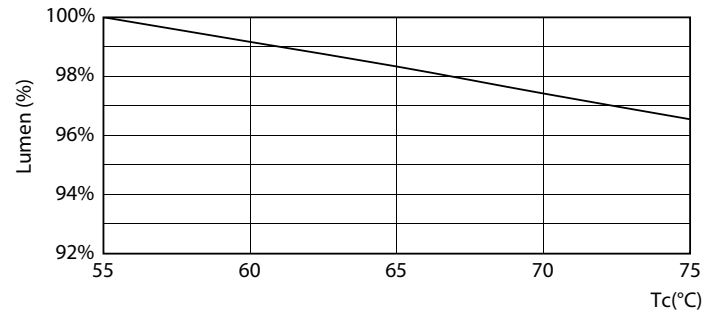

Lumen Maintenance Diagram - CorePro LEDtube UN 1500mm UO 23W840 T8