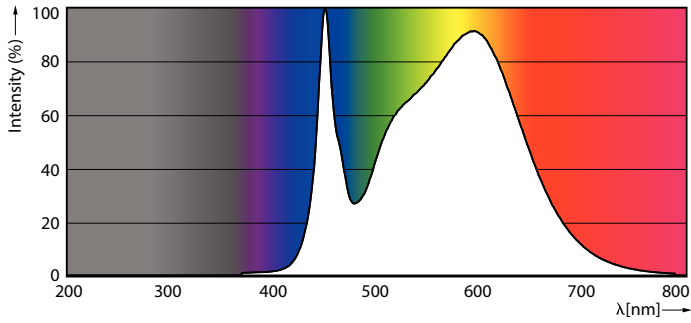

CorePro LEDtube Universal T8

Photometrische Daten

Spectral Power Distribution Colour - CorePro LEDtube UN 1500mm UO 23W840 T8