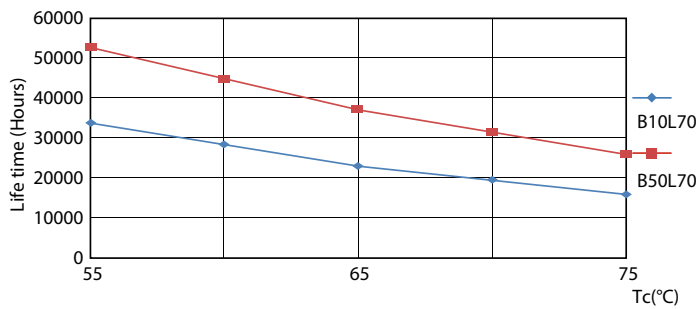

Lumen Maintenance Diagram - CorePro LEDtube UN 1500mm UO 23W830 T8

LifetimeVsTc