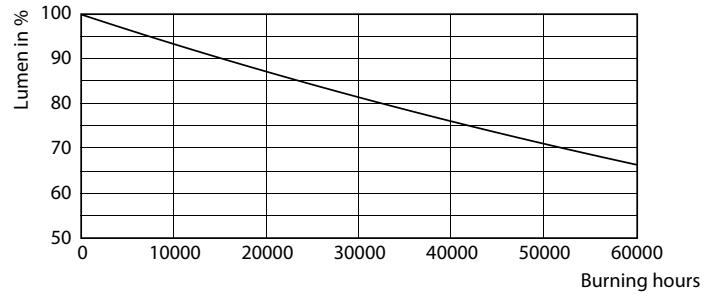

CorePro LEDtube Universal T8

Lebensdauer

FailureRate