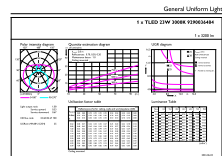

General uniform lighting - CorePro LEDtube UN 1500mm UO 23W830 T8