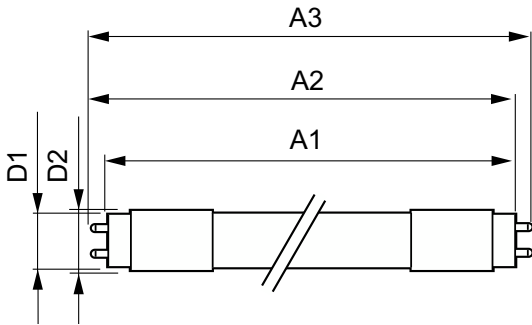

CorePro LEDtube Universal T8

Abmessungsskizzen

Product	D1	D2	A1	A2	A3
CorePro LEDtube UN 1500mm UO 23W830 T8	26 mm	28 mm	1.500 mm	1.506 mm	1.514 mm

Photometrische Daten

Spectral Power Distribution Colour - CorePro LEDtube UN 1500mm UO 23W830 T8