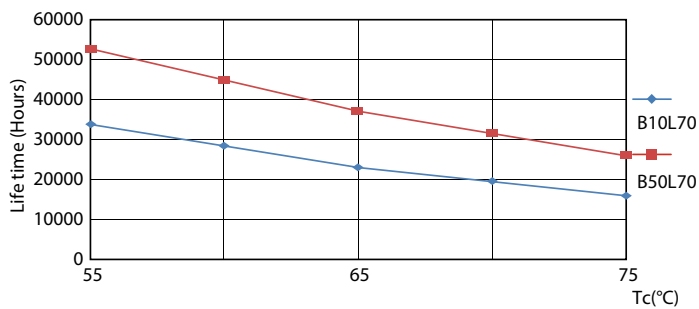

Lumen Maintenance Diagram - CorePro LEDtube UN 1500mm UO 23W830 T8

LifetimeVsTc