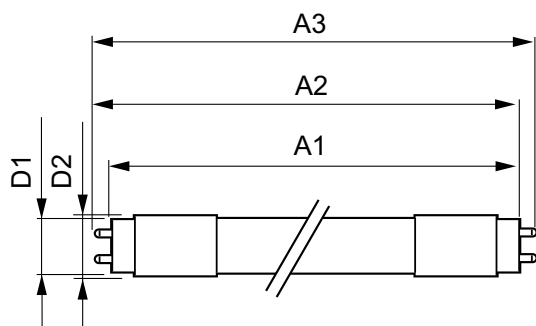

Temperatur

Umgebungstemperaturbereich	-20 bis +45 °C
Gehäusetemperatur (Nom)	55 °C

Lichtregelung und Dimmen

Dimmbar	Nein
---------	------

Mechanik und Gehäuse

Kolbenausführung	Matt
Kolbenmaterial	Glas
Produktlänge	1.500 mm
Kolbenform	T8

Abmessungsskizzen

Product	D1	D2	A1	A2	A3
CorePro LEDtube UN 1500mm UO 23W830 T8	26 mm	28 mm	1.500 mm	1.506 mm	1.514 mm

CorePro LEDtube Universal T8

Photometrische Daten

Spectral Power Distribution Colour - CorePro LEDtube UN 1500mm UO 23W830 T8