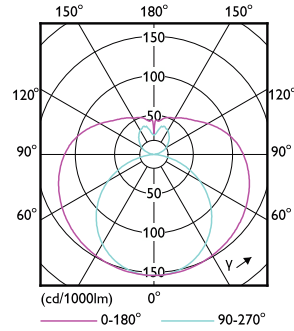

CorePro LEDtube Universal T8

Abmessungsskizzen

Product	D1	D2	A1	A2	A3
CorePro LEDtube UN 1500mm UO 23W830 T8	26 mm	28 mm	1.500 mm	1.506 mm	1.514 mm

Photometrische Daten

Spectral Power Distribution Colour - CorePro LEDtube UN 1500mm UO 23W830 T8