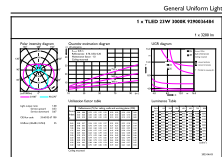

General uniform lighting - CorePro LEDtube UN 1500mm UO 23W830 T8