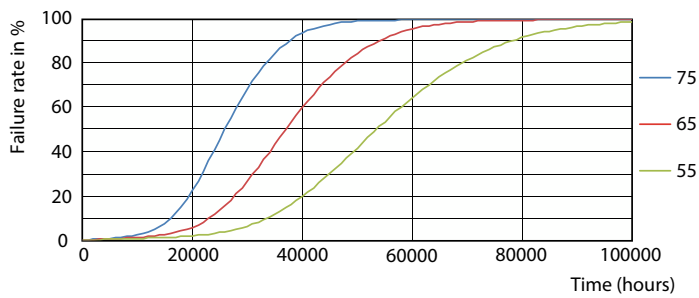

Light Distribution Diagram - CorePro LEDtube UN 1500mm UO 23W830 T8

General uniform lighting - CorePro LEDtube UN 1500mm UO 23W830 T8

CorePro LEDtube Universal T8

Lebensdauer

Life Expectancy Diagram

Lumen Maintenance Diagram - CorePro LEDtube UN 1500mm UO 23W830 T8