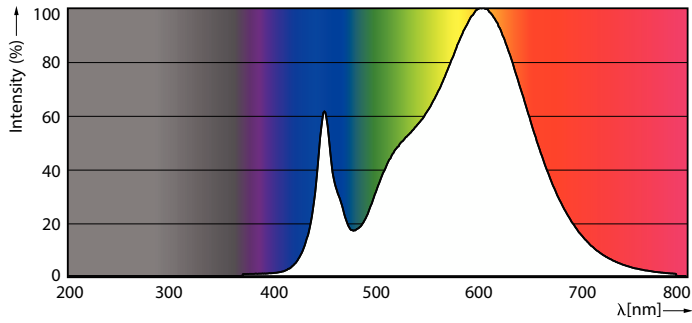

Photometrische Daten

Spectral Power Distribution Colour - CorePro LEDtube UN 1500mm UO 23W830 T8

General uniform lighting - CorePro LEDtube UN 1500mm UO 23W830 T8