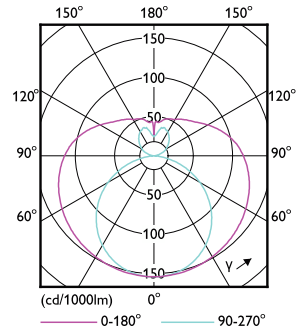

Abmessungsskizzen

Product	D1	D2	A1	A2	A3
CorePro LEDtube UN 1500mm UO 23W830 T8	26 mm	28 mm	1.500 mm	1.506 mm	1.514 mm

CorePro LEDtube Universal T8

Photometrische Daten

Spectral Power Distribution Colour - CorePro LEDtube UN 1500mm UO 23W830 T8