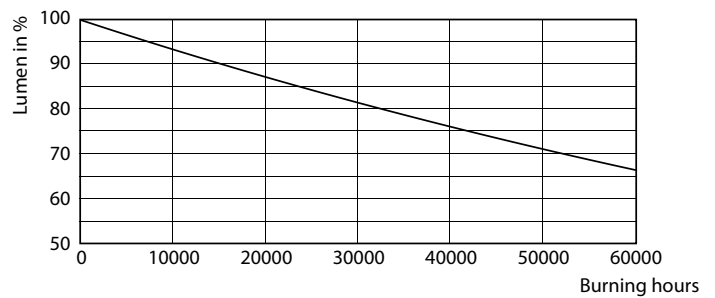

Light Distribution Diagram - CorePro LEDtube UN 1500mm UO 23W830 T8

General uniform lighting - CorePro LEDtube UN 1500mm UO 23W830 T8

CorePro LEDtube Universal T8

Lebensdauer

Life Expectancy Diagram

Lumen Maintenance Diagram - CorePro LEDtube UN 1500mm UO 23W830 T8