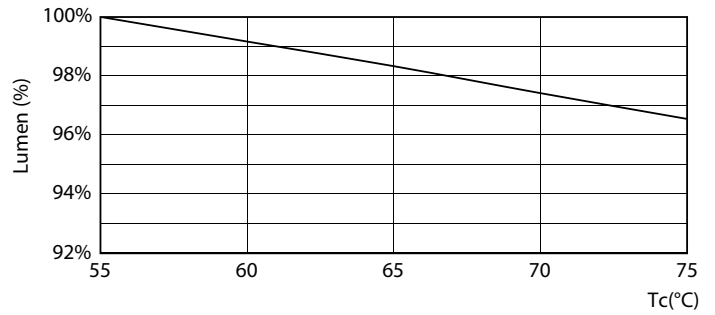

Lumen Maintenance Diagram - CorePro LEDtube UN 1500mm UO 23W830 T8

CorePro LEDtube Universal T8

Lebensdauer