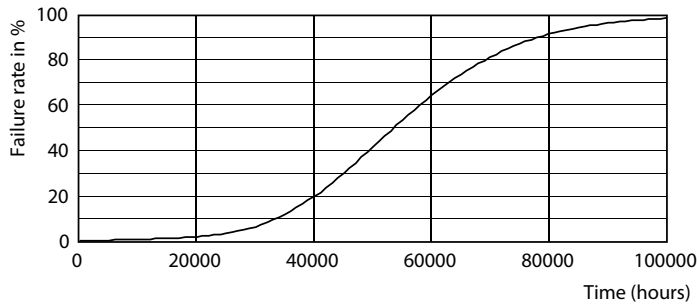

CorePro LEDtube Universal T8

Lebensdauer

Life Expectancy Diagram