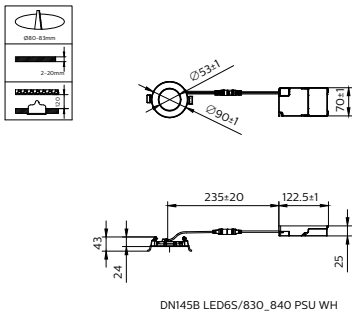

Lichtregelung und Dimmen

Dimmbar	Nein
Betriebsgerät	Netzgerät extern (Ein/Aus)
Steuerungsschnittstelle	-
Konstanter Lichtstrom	Nein

Mechanik und Gehäuse

Gehäusematerial	Aluminiumdruckguss
Reflektor-Material	Polykarbonat
Optisches Material	Polymethylmethacrylat
Material optische Abdeckung	Polykarbonat
Befestigungsmaterial	-
Gehäusefarbe	Weiß
Ausführung optische Abdeckung	Texturiert
Gesamte Höhe	25 mm
Gesamter Durchmesser	90 mm
Schutzart (IP)	IP20/44 [Fernhalten von Fingern; Drahtschutz, spritzwassergeschützt]
Schlagfestigkeit (IK)	IK03 [0,3 J]
Nettogewicht (Stück)	0,180 kg

CoreLine Slim Downlight

Abmessungsskizzen

Photometrische Daten

Polar Normal (separate) - null - 911401816085