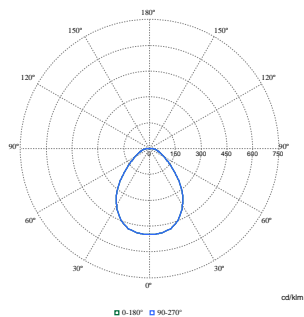

CoreLine Slim Downlight

Abmessungsskizzen

Photometrische Daten

Polar Normal (separate) - null - 911401816085