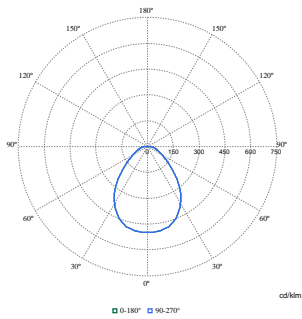

CoreLine Slim Downlight

Abmessungsskizzen

Photometrische Daten

Polar Normal (separate) - null - 911401816185