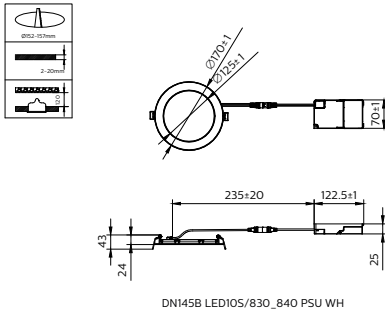

Lichtregelung und Dimmen

Dimmbar	Nein
Betriebsgerät	Netzgerät extern (Ein/Aus)
Steuerungsschnittstelle	-
Konstanter Lichtstrom	Nein

Mechanik und Gehäuse

Gehäusematerial	Aluminiumdruckguss
Reflektor-Material	Polykarbonat
Optisches Material	Polymethylmethacrylat
Material optische Abdeckung	Polykarbonat
Befestigungsmaterial	-
Gehäusefarbe	Weiß
Ausführung optische Abdeckung	Texturiert
Gesamte Höhe	25 mm
Gesamter Durchmesser	170 mm
Schutzart (IP)	IP20 (Vorderseite IP44)
Schlagfestigkeit (IK)	IK03 [0,3 J]
Nettogewicht (Stück)	0,300 kg

Produktdaten

Bestell-Produktname	DN145B LED10S/830_840 PSU WH
Gesamtbezeichnung des Produkts	DN145B LED10S/830_840 PSU WH
Gesamt-Produktcode	872016950041999
Bestellcode	50041999
Material-Nr. (12NC)	911401816185
Anzahl pro Verpackung	1
EAN/UPC – Produkt/Kiste	8720169500419
Zähler – Pakete pro Außenkarton	24
EAN Umverpackung	8720169500464

CoreLine Slim Downlight

Abmessungsskizzen

Photometrische Daten

Polar Normal (separate) - null - 911401816185