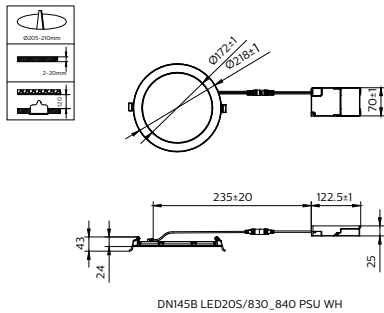

Lichtregelung und Dimmen

Dimmbar	Nein
Betriebsgerät	Netzgerät extern (Ein/Aus)
Steuerungsschnittstelle	-
Konstanter Lichtstrom	Nein

Mechanik und Gehäuse

Gehäusematerial	Aluminiumdruckguss
Reflektor-Material	Polykarbonat
Optisches Material	Polymethylmethacrylat
Material optische Abdeckung	Polykarbonat
Befestigungsmaterial	-
Gehäusefarbe	Weiß
Ausführung optische Abdeckung	Texturiert
Gesamte Höhe	25 mm
Gesamter Durchmesser	218 mm
Schutzart (IP)	IP20 (Vorderseite IP44)
Schlagfestigkeit (IK)	IK03 [0,3 J]
Nettogewicht (Stück)	0,420 kg

Produktdaten

Bestell-Produktname	DN145B LED20S/830_840 PSU WH
Gesamtbezeichnung des Produkts	DN145B LED20S/830_840 PSU WH
Gesamt-Produktcode	872016950042699
Bestellcode	50042699
Material-Nr. (12NC)	911401816285
Anzahl pro Verpackung	1
EAN/UPC – Produkt/Kiste	8720169500426
Zähler – Pakete pro Außenkarton	20
EAN Umverpackung	8720169500471

CoreLine Slim Downlight

Abmessungsskizzen

Photometrische Daten

Polar Normal (separate) - null - 911401816285