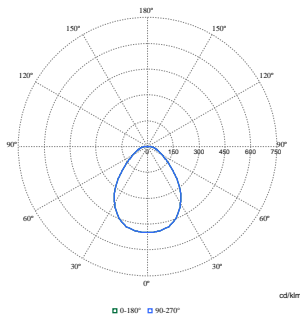

CoreLine Slim Downlight

Abmessungsskizzen

Photometrische Daten

Polar Normal (separate) - null - 911401816285