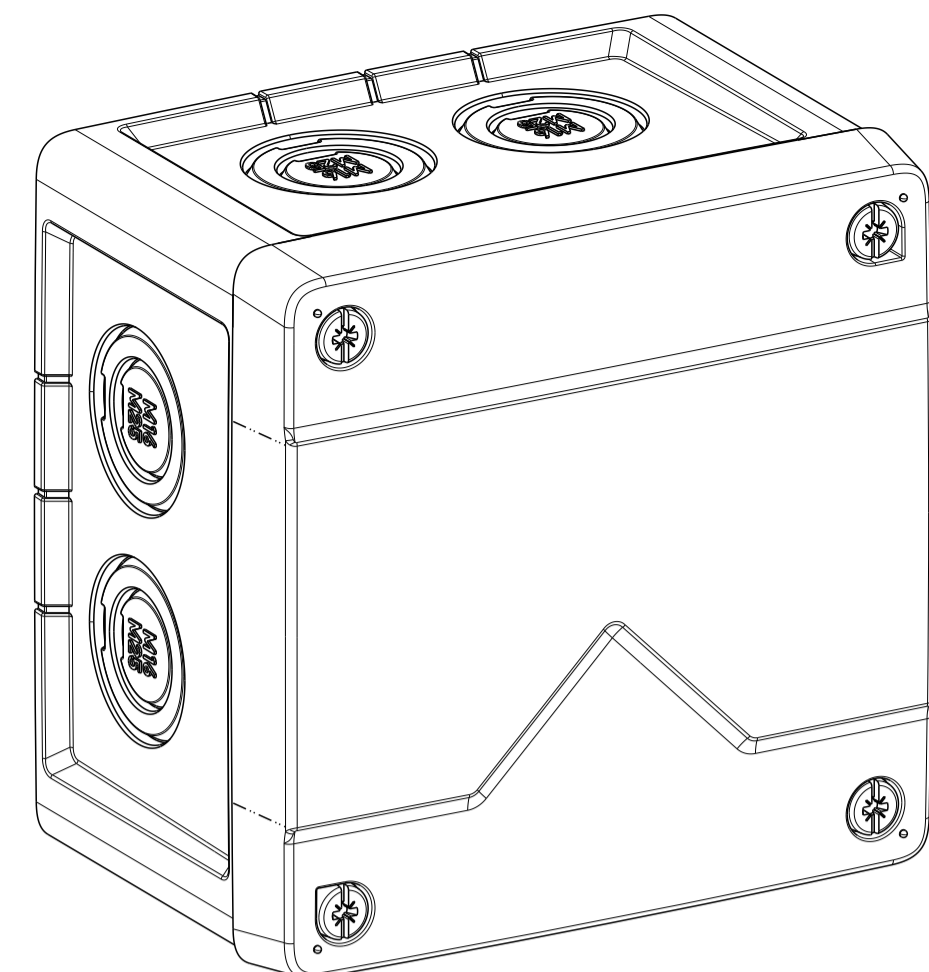

A-A

Abox-Pro XT-4²

Mit Aussenbefestigungslasche/
with mounting lug

A-A