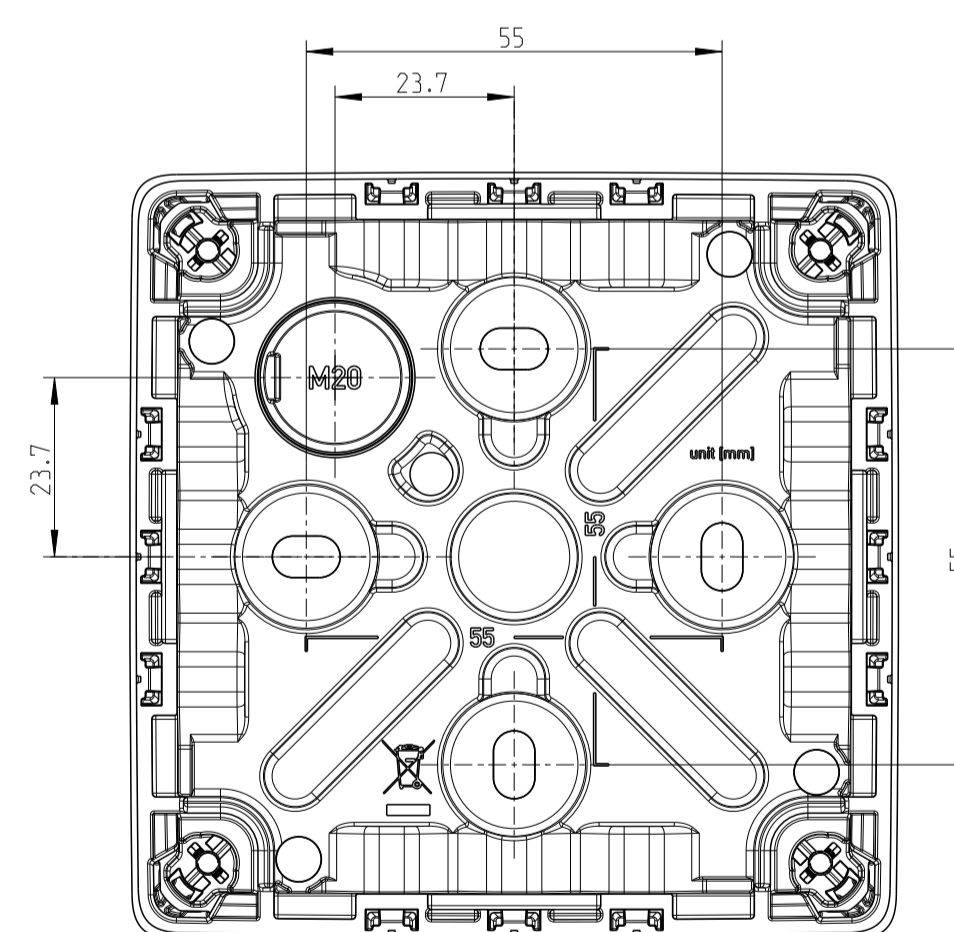

Innenansicht / interior view