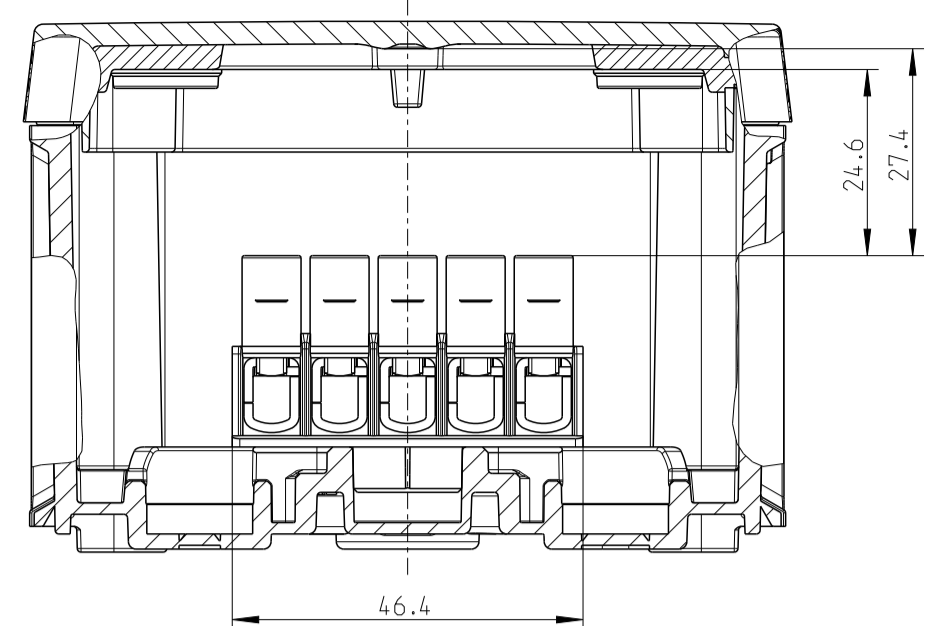

A-A

Abox-Pro XT-4²

Mit Aussenbefestigungslasche/
with mounting lug

A-A