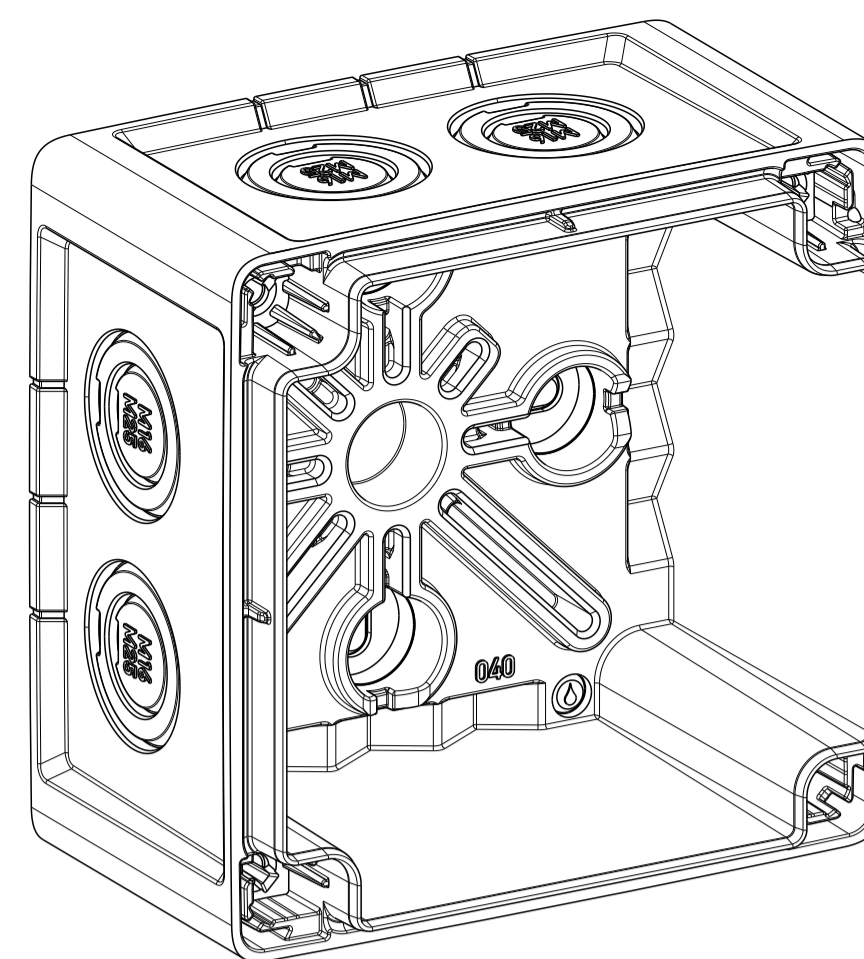

A-A

Abox-Pro XT-4²

Mit Aussenbefestigungslasche/
with mounting lug

A-A