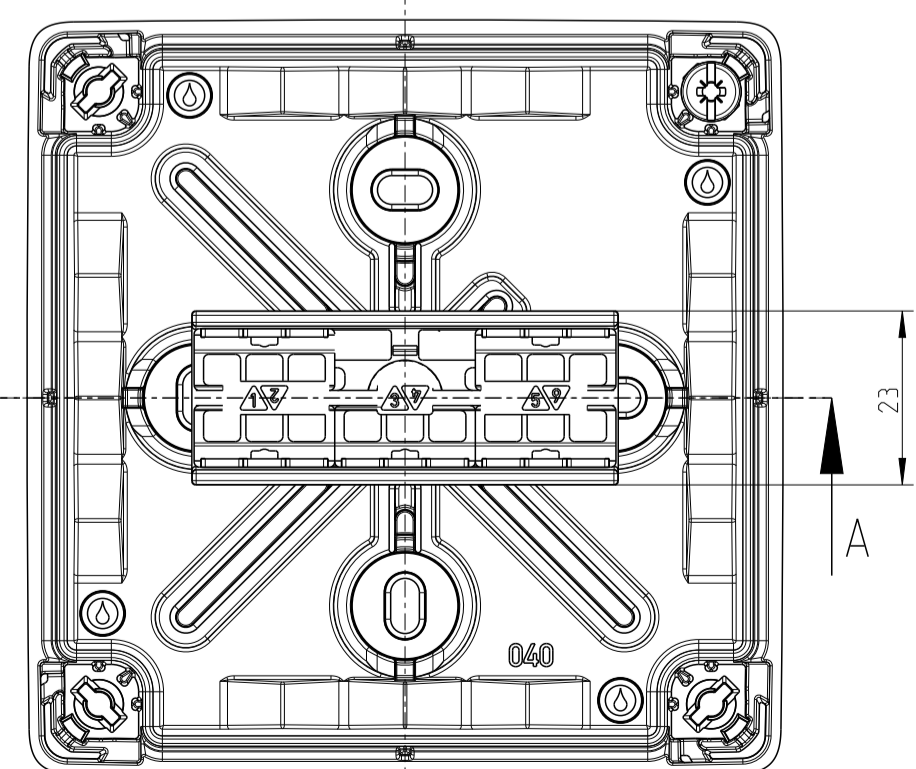

A-A

Abox-Pro SLK-4²
Abox-Pro SLK AB-4²
Abox-Pro XT SL-4²