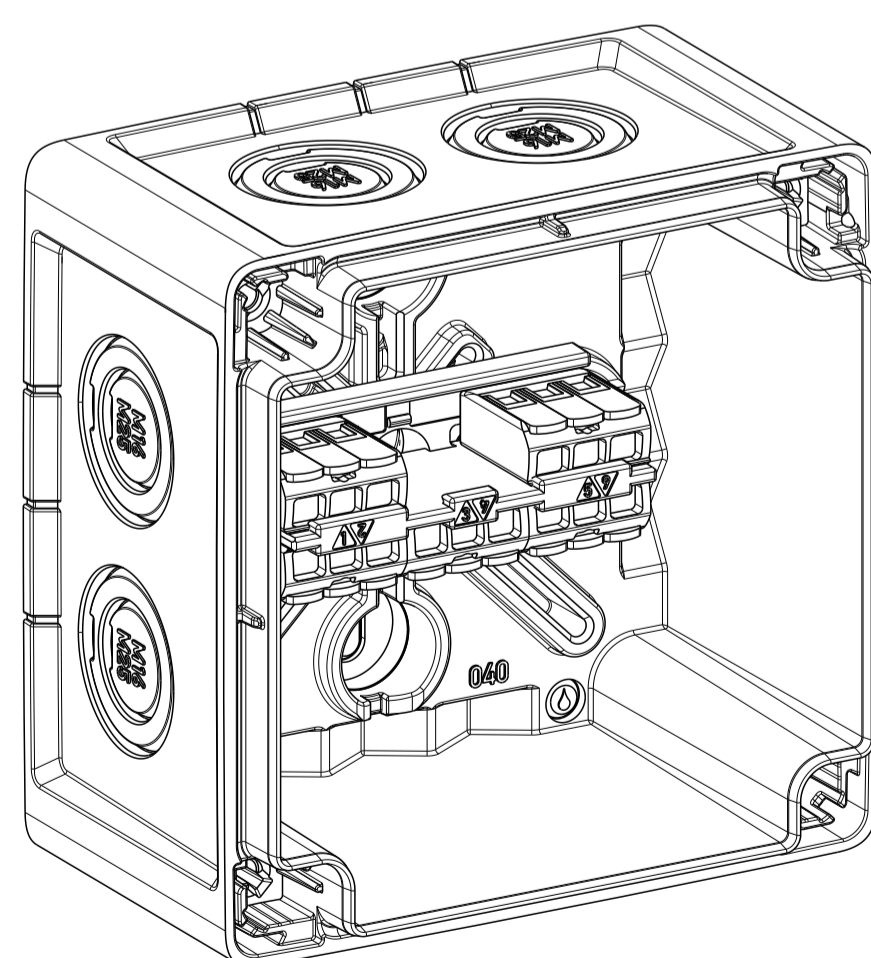

A-A

Abox-Pro SLK-4²
Abox-Pro SLK AB-4²
Abox-Pro XT SL-4²