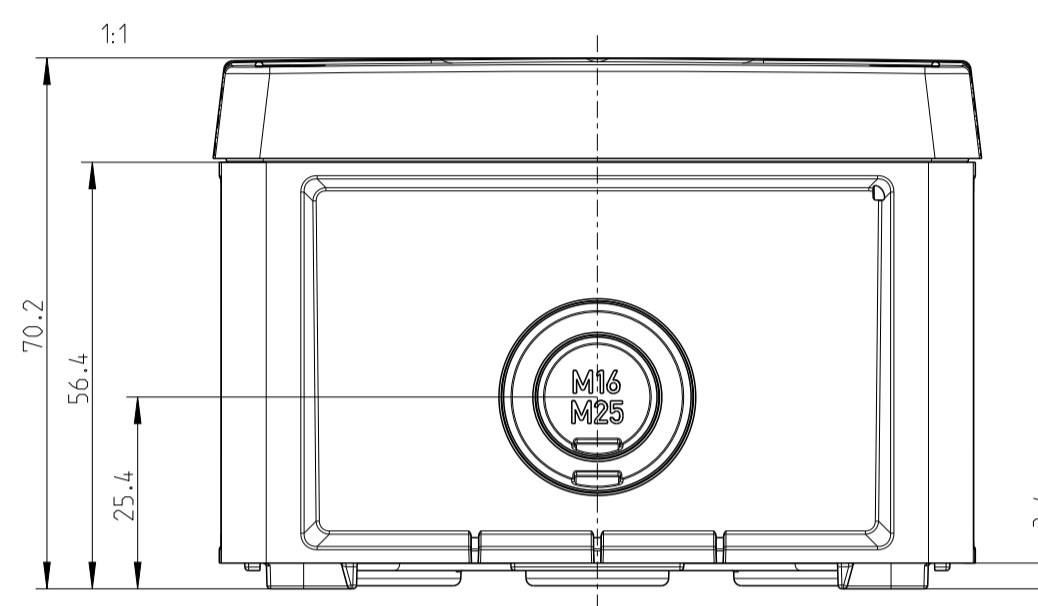

A-A

Abox-Pro XT-4²

Mit Aussenbefestigungslasche/
with mounting lug

A-A