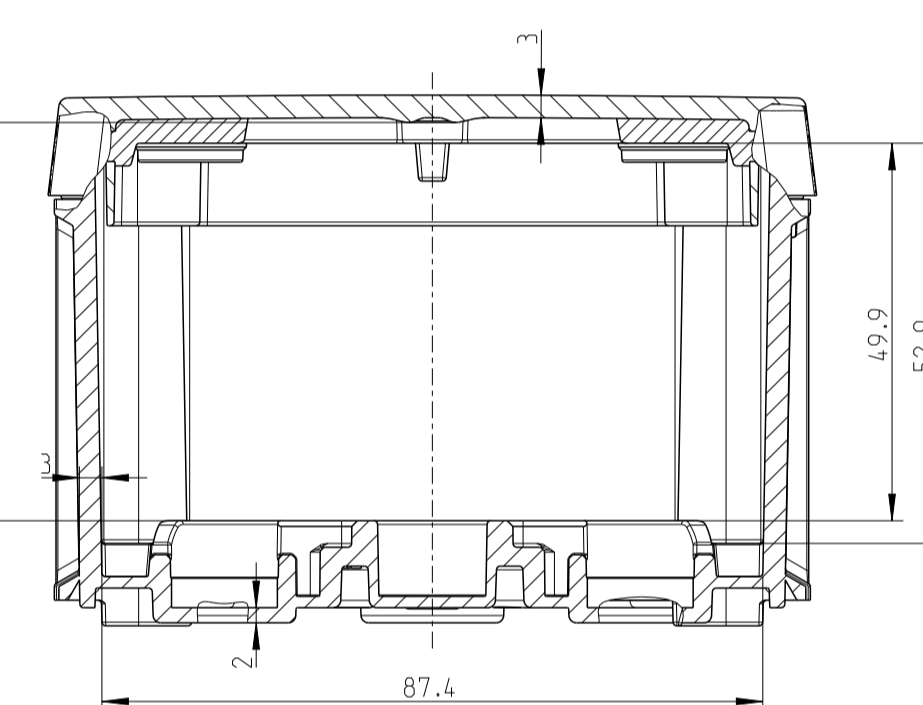

A-A

Abox-Pro XT-4²

Mit Aussenbefestigungslasche/
with mounting lug

A-A

A-A

Abox-Pro SLK-4²
Abox-Pro SLK AB-4²
Abox-Pro XT SL-4²

Innenansicht / interior view

Varianten/ variants
Abox Pro 040-L
Abox Pro 040-L/SB
Abox Pro 040 AB-L
Abox Pro 040 AB-L/SB
Abox Pro 040-L²
Abox Pro 040 AB-4²
Abox Pro 040-2.5²
Abox Pro 040 AB-2.5²
Abox Pro SLK-4²
Abox Pro SLK AB-4²
Abox Pro XT-4²
Abox Pro XT SL-4²

Fehlende Maße können dem DXF
entnommen werden
missing dimensions are provided
in the DXF