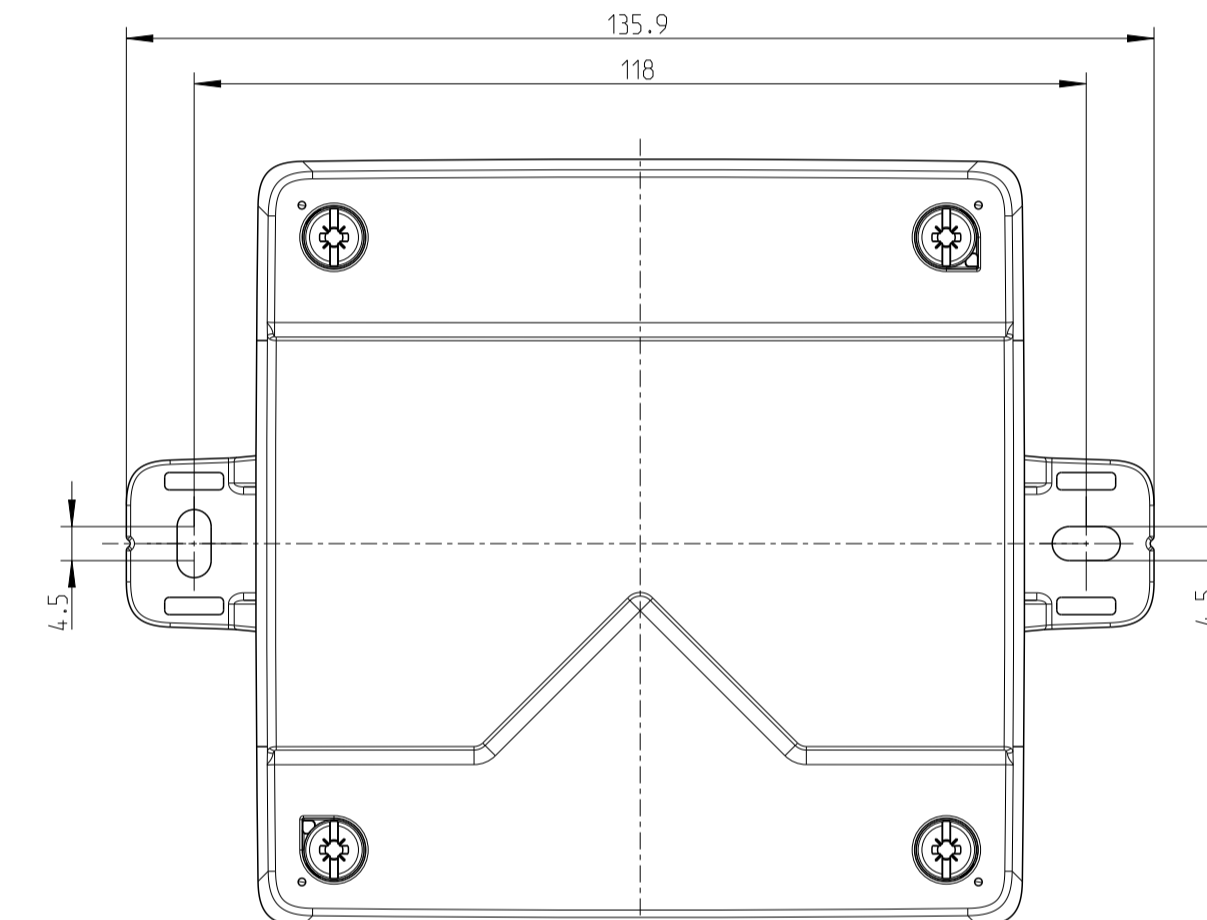

A-A

Abox-Pro XT-4²

Mit Aussenbefestigungslasche/
with mounting lug

A-A

A-A

Abox-Pro SLK-4²
Abox-Pro SLK AB-4²
Abox-Pro XT SL-4²

Innenansicht / interior view

Varianten/ variants
Abox Pro 040-L
Abox Pro 040-L/SB
Abox Pro 040 AB-L
Abox Pro 040 AB-L/SB
Abox Pro 040-L²
Abox Pro 040 AB-4²
Abox Pro 040-2.5²
Abox Pro 040 AB-2.5²
Abox Pro SLK-4²
Abox Pro SLK AB-4²
Abox Pro XT-4²
Abox Pro XT SL-4²

Fehlende Maße können dem DXF
entnommen werden
missing dimensions are provided
in the DXF