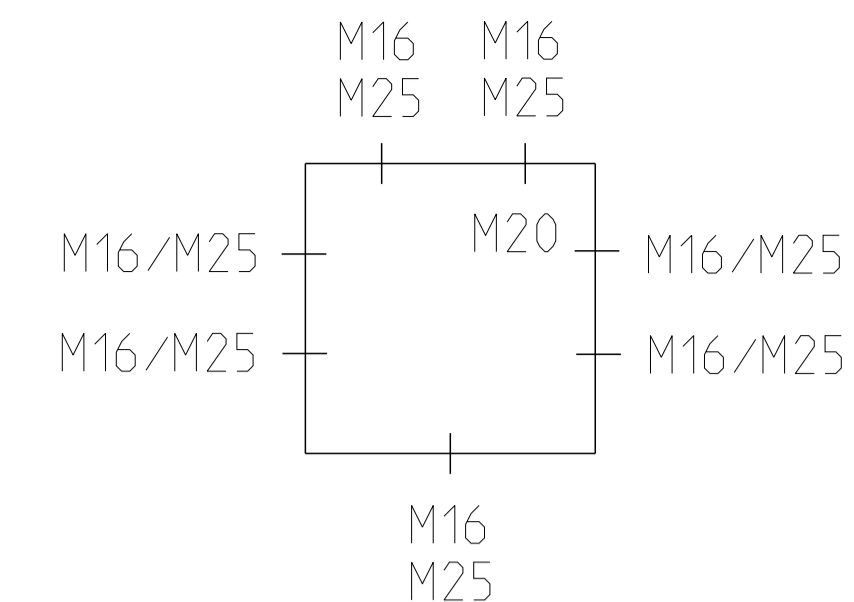

A-A

Abox-Pro XT-4²

Mit Aussenbefestigungslasche/
with mounting lug

A-A