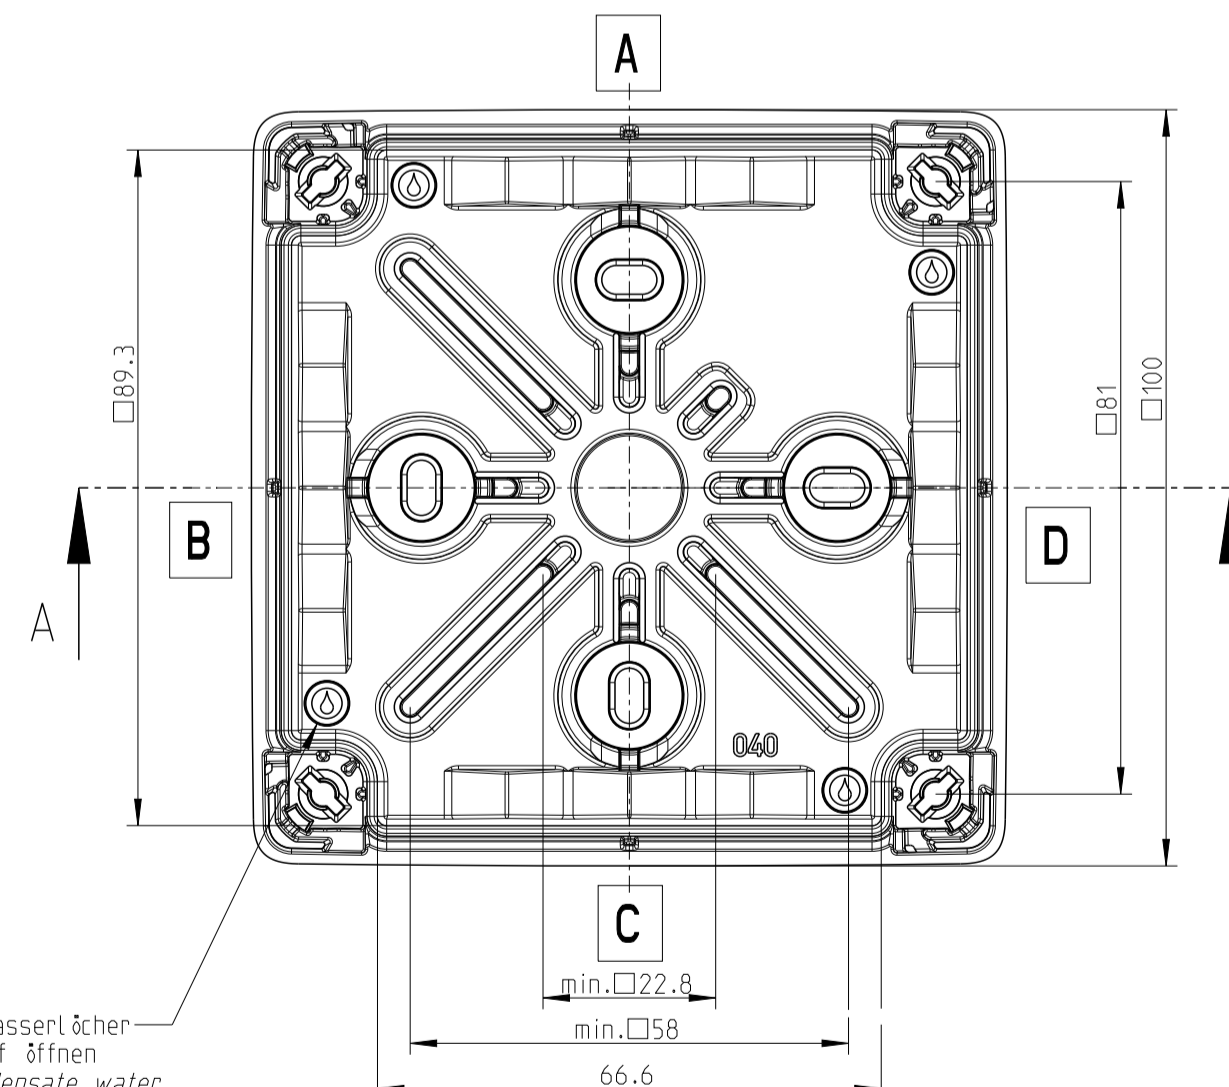

Innenansicht / interior view