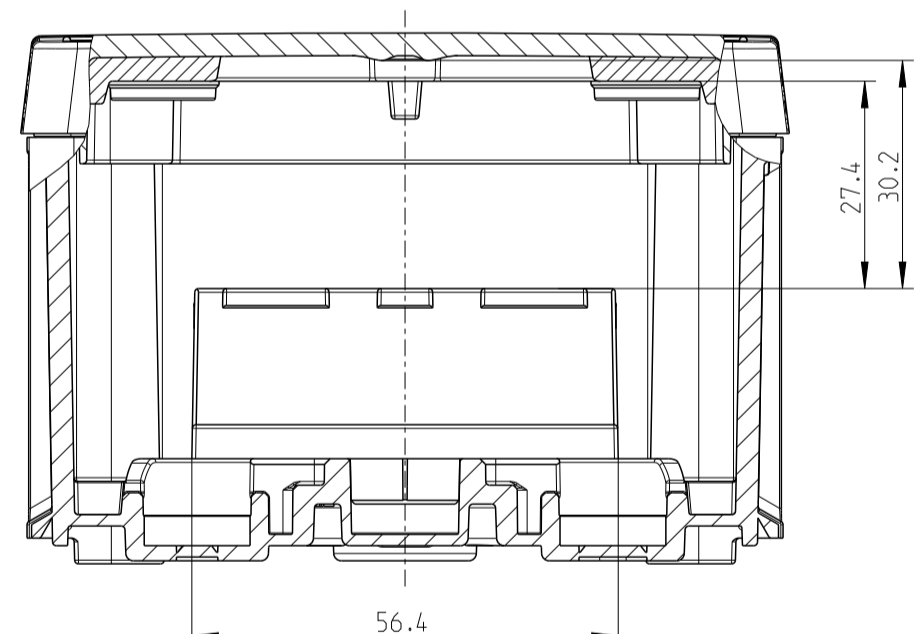

A-A

Abox-Pro SLK-4²
Abox-Pro SLK AB-4²
Abox-Pro XT SL-4²