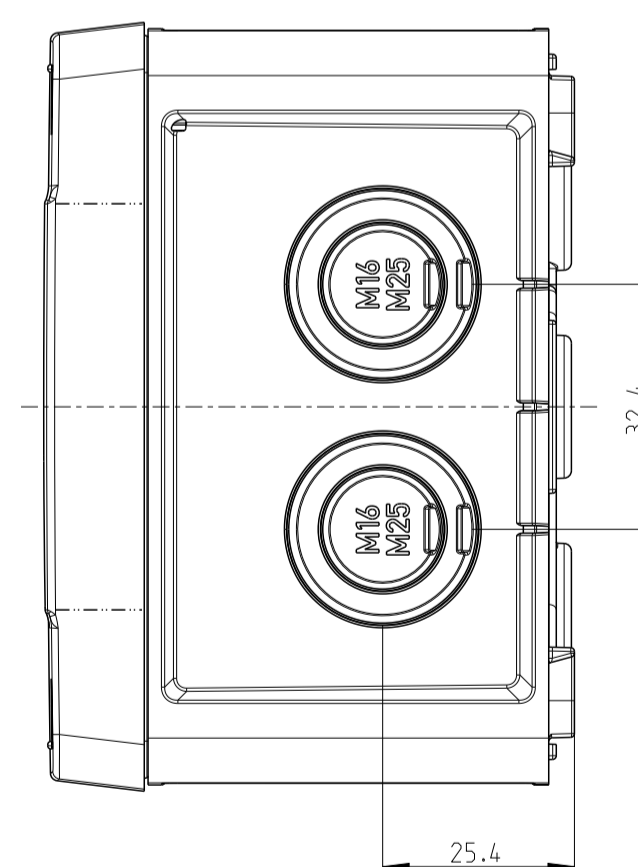

A-A

Abox-Pro SLK-4²
Abox-Pro SLK AB-4²
Abox-Pro XT SL-4²