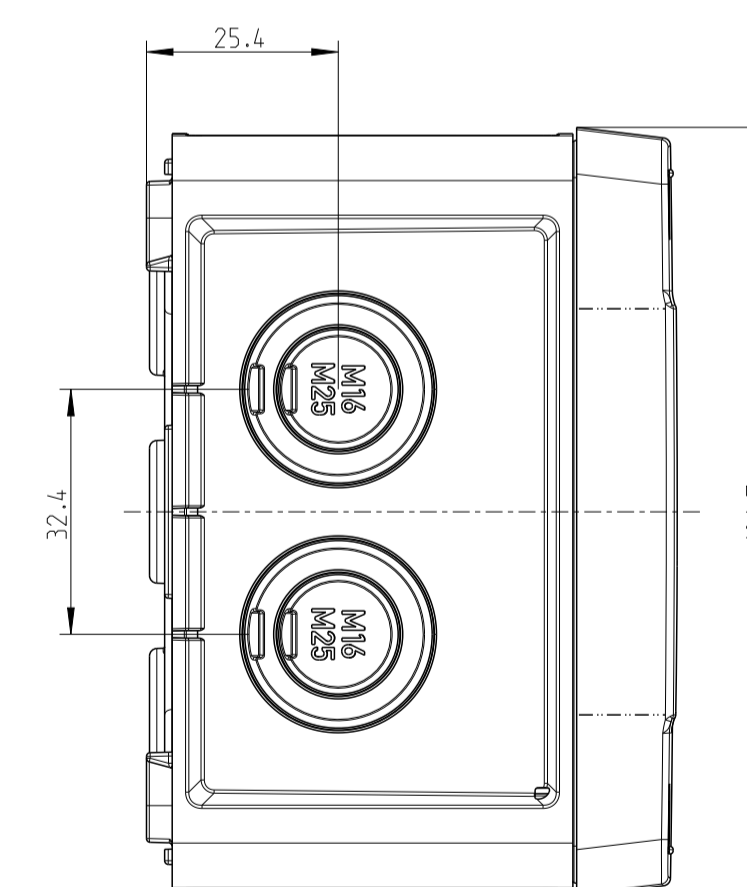

Innenansicht / interior view