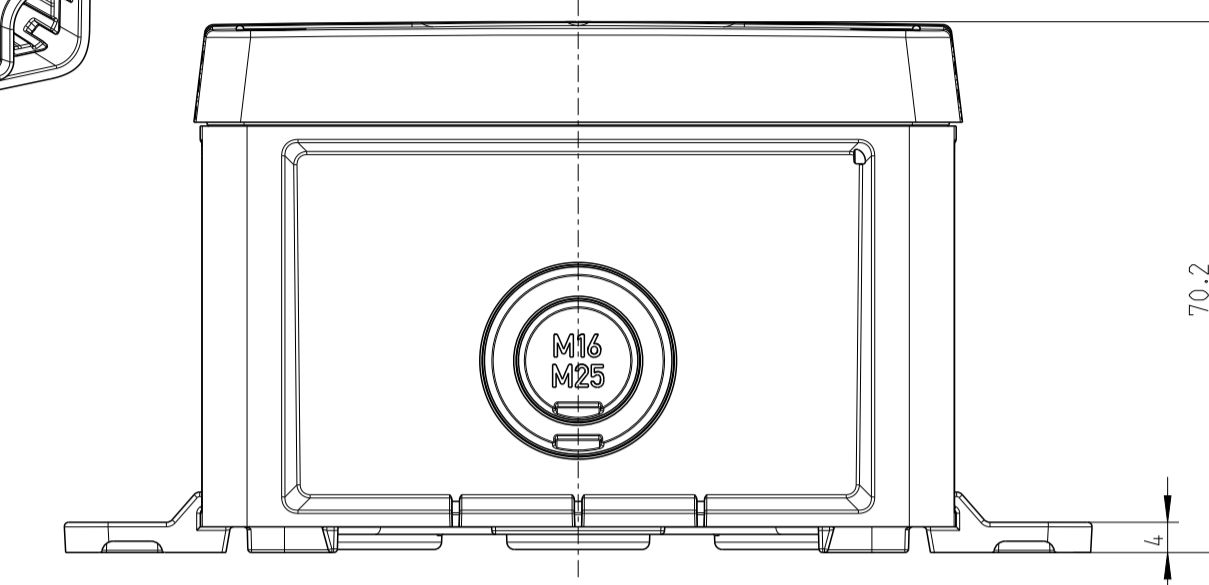

A-A

Abox-Pro XT-4²

Mit Aussenbefestigungslasche/
with mounting lug

A-A