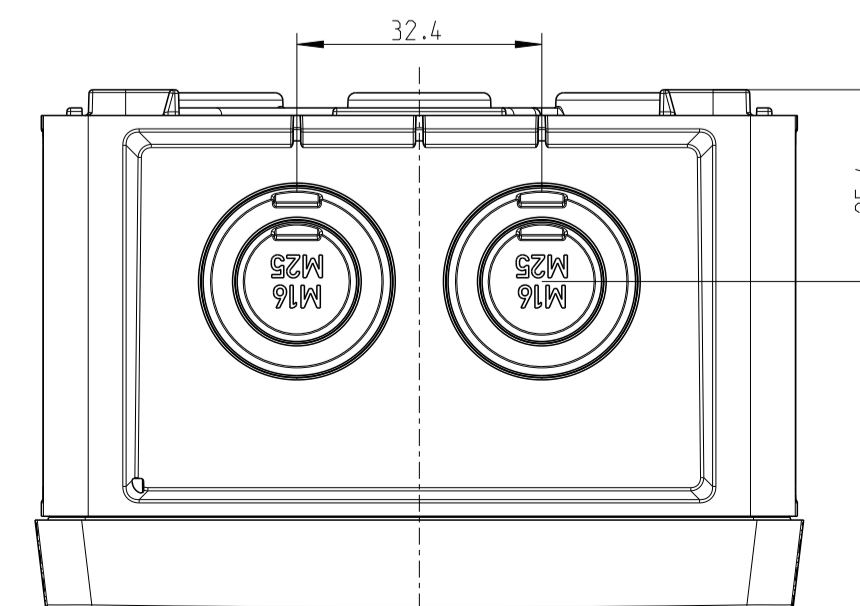

Innenansicht / interior view