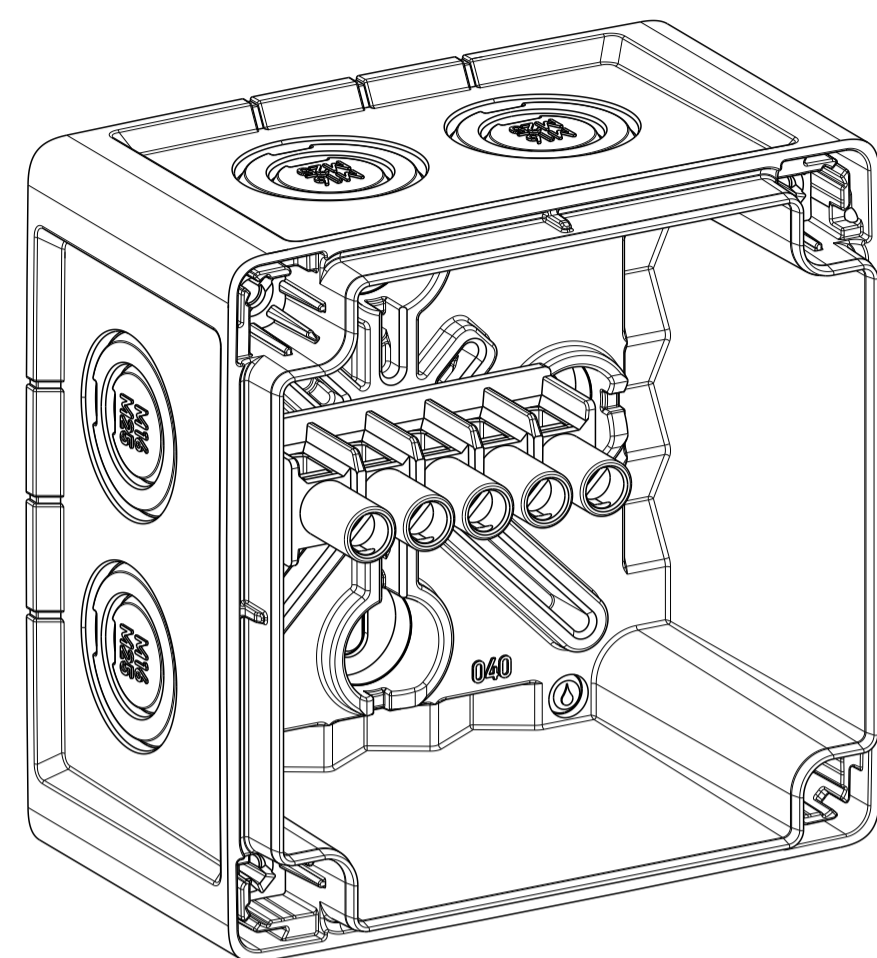

A-A

Abox-Pro XT-4²

Mit Aussenbefestigungslasche/
with mounting lug

A-A