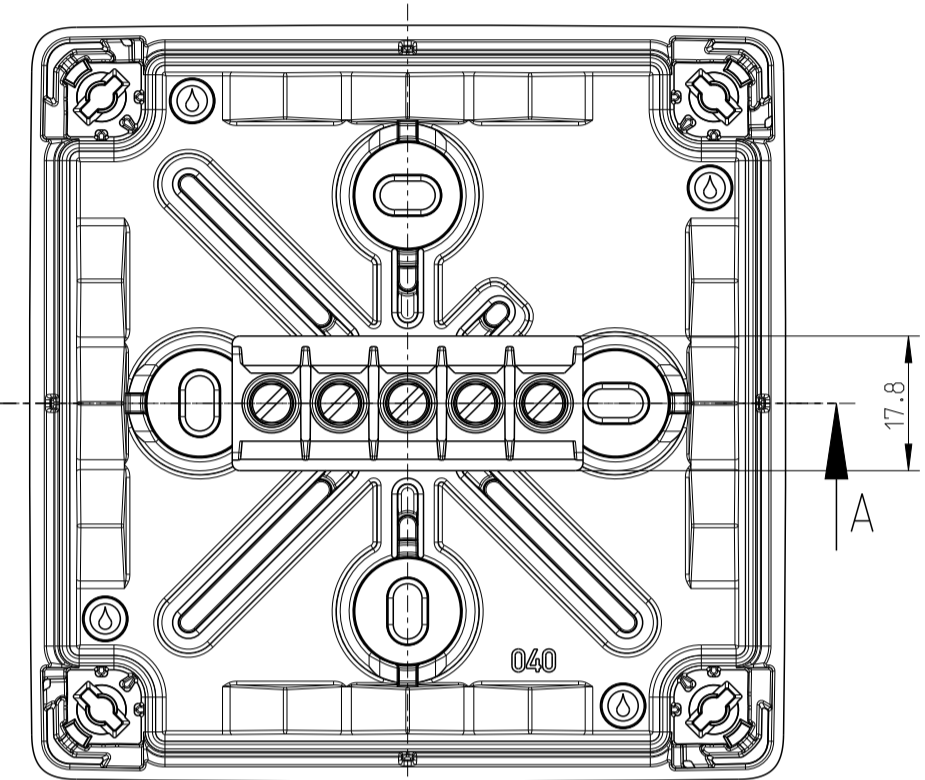

A-A

Abox-Pro XT-4²

Mit Aussenbefestigungslasche/
with mounting lug

A-A