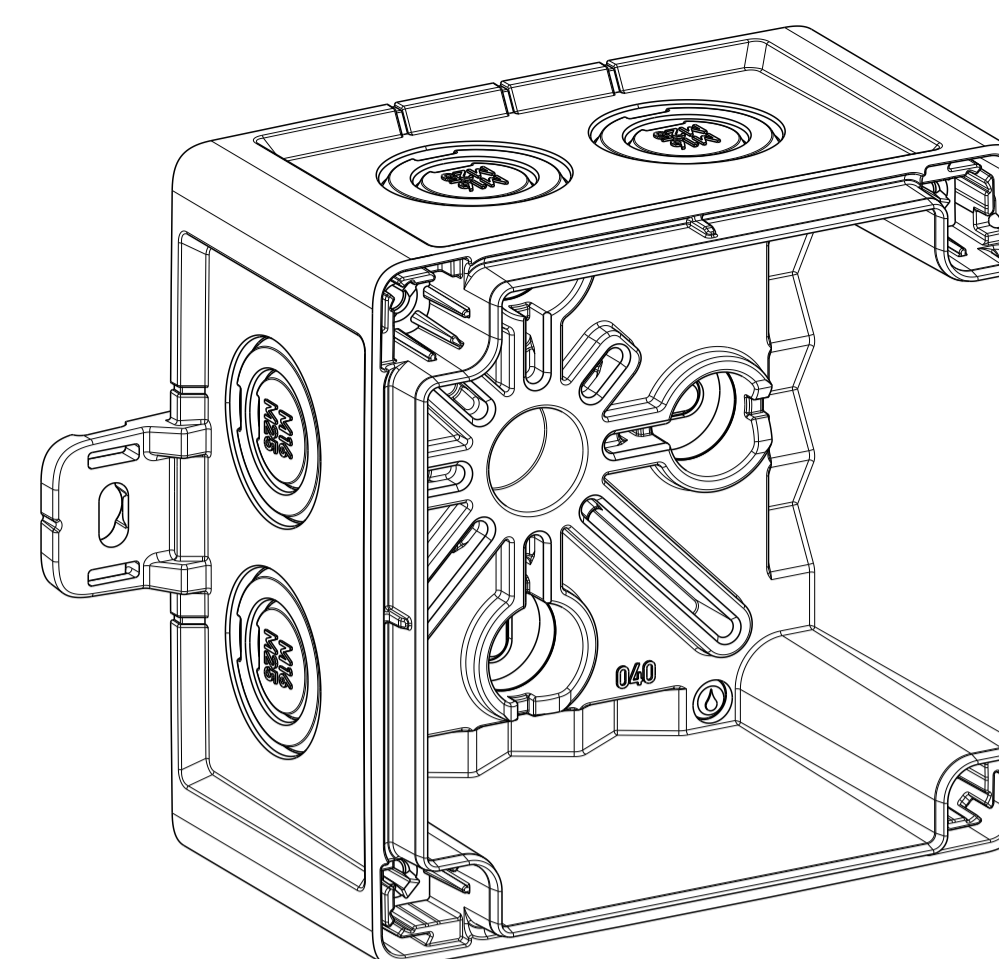

A-A

Abox-Pro XT-4²

Mit Aussenbefestigungslasche/
with mounting lug

A-A