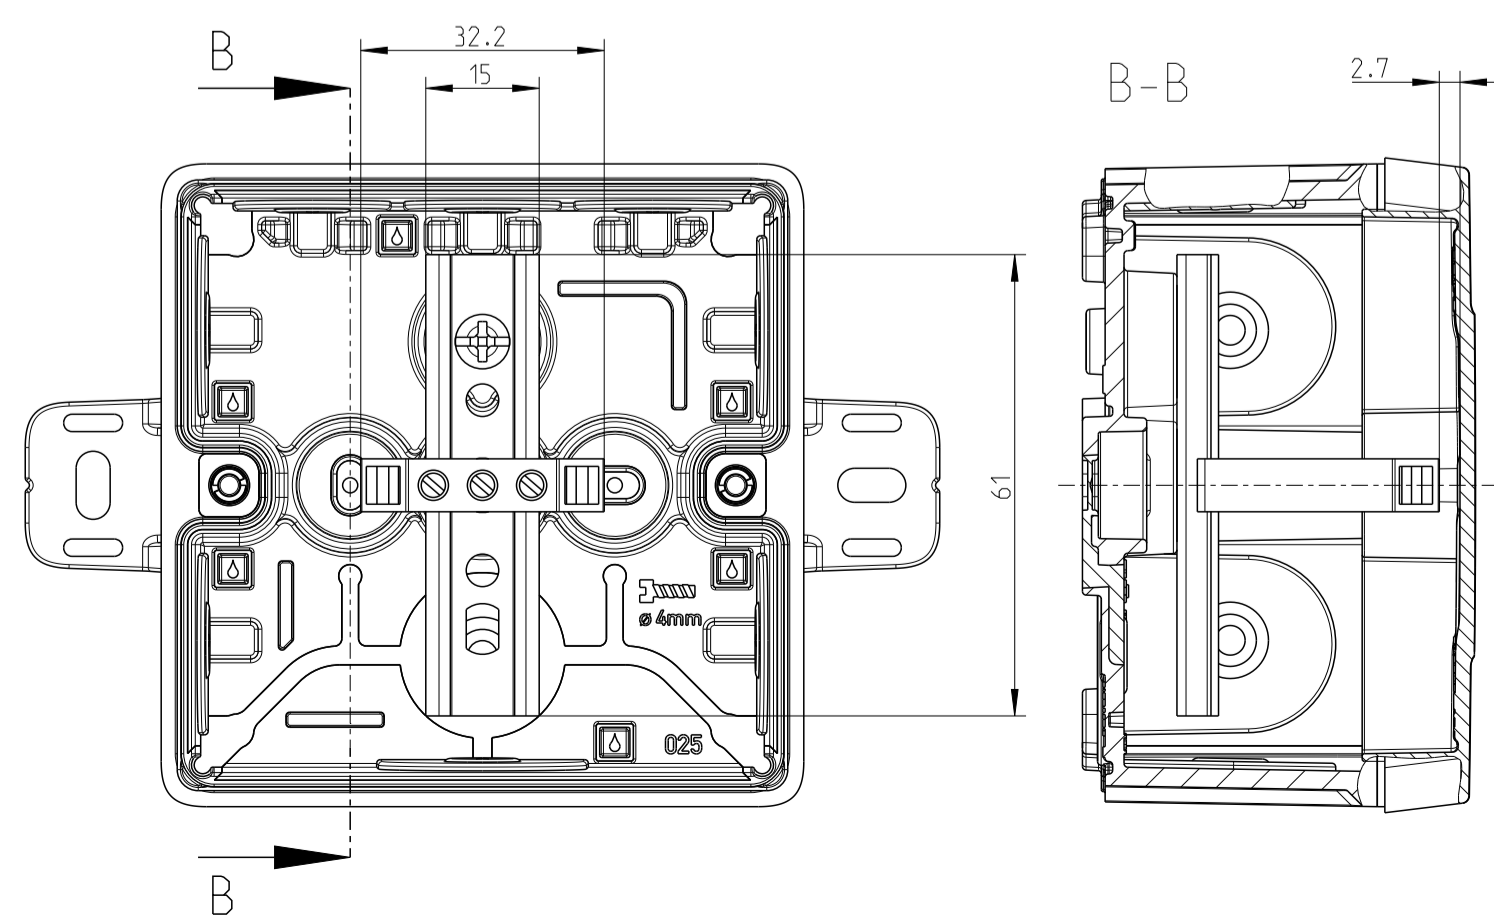

Abox SLK-25²
Abox SLK AB-25²

Abox 025 WAGO 2273 2.5²

WAGO 2273-203

WAGO 2273-205

Mit Aussenbefestigungslasche/
with mounting lug

Abox 025 AB-Pot

Kondenswasserl cher
bei Bedarf  ffnen
open condensate water
holes as required

Isolierstopfen/
insulating plug

Varianten/ variants	
Abox 025-L	
Abox 025-L/SB	
Abox 025 AB-L	
Abox 025 AB-L/SB	
Abox 025-2.5 ²	
Abox 025 AB-2.5 ²	
Abox SLK-2.5 ²	
Abox SLK AB-2.5 ²	
Abox 025 AB-Pot	

Fehlende Ma e k nnen dem DXF entnommen
werden
missing dimensions are provided in the DXF