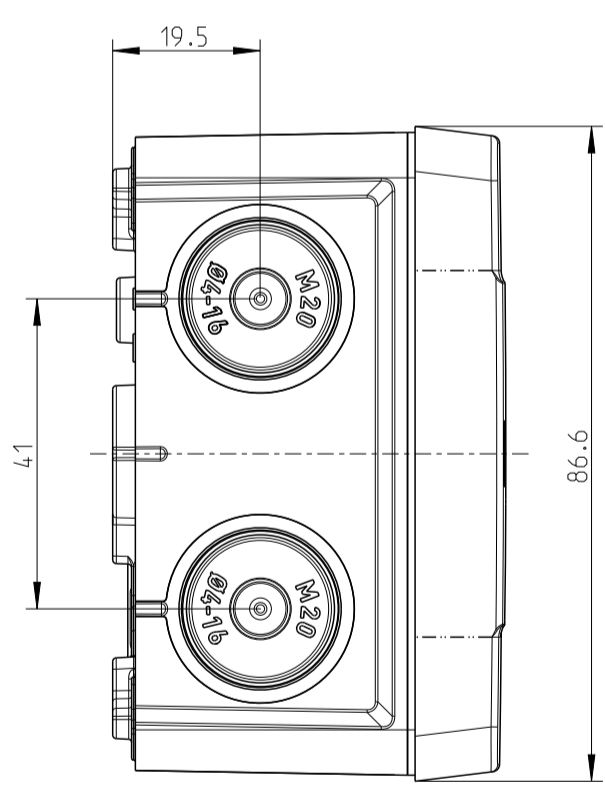

Abox SLK-25²
Abox SLK AB-25²

Abox 025 WAGO 2273 2.5²

WAGO 2273-203

WAGO 2273-205

Mit Aussenbefestigungslasche/
with mounting lug

Abox 025 AB-Pot

Kondenswasserl cher
bei Bedarf  ffnen
open condensate water
holes as required

Isolierstopfen/
insulating plug

Varianten/ variants	
Abox 025-L	
Abox 025-L/SB	
Abox 025 AB-L	
Abox 025 AB-L/SB	
Abox 025-2.5 ²	
Abox 025 AB-2.5 ²	
Abox SLK-2.5 ²	
Abox SLK AB-2.5 ²	
Abox 025 AB-Pot	

Fehlende Ma e k nnen dem DXF entnommen
werden
missing dimensions are provided in the DXF