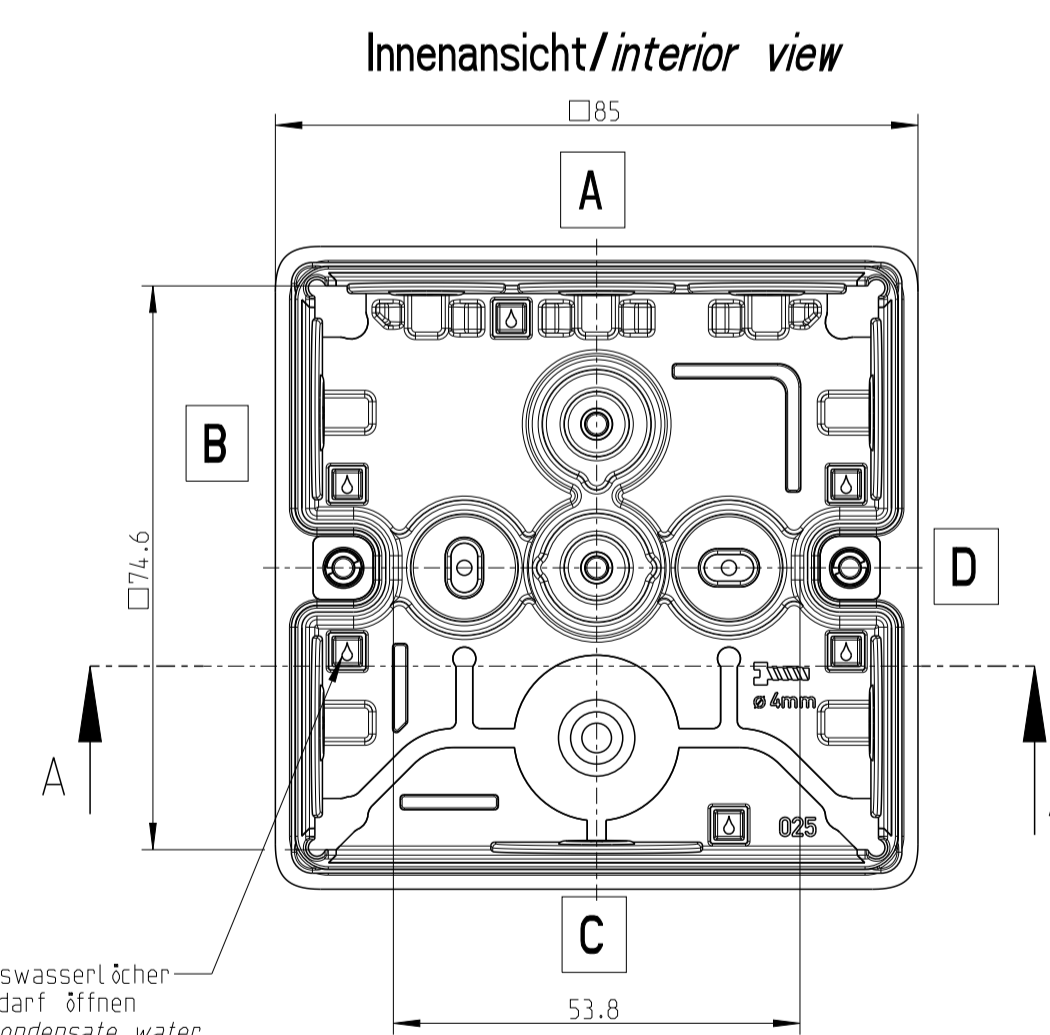

Abox SLK-25²
Abox SLK AB-25²

Abox 025 WAGO 2273 2.5²

WAGO 2273-203

WAGO 2273-205

Mit Aussenbefestigungslasche/
with mounting lug

Abox 025 AB-Pot

Kondenswasserl cher
bei Bedarf  ffnen
open condensate water
holes as required

Isolierstopfen/
insulating plug

Varianten/ variants	
Abox 025-L	
Abox 025-L/SB	
Abox 025 AB-L	
Abox 025 AB-L/SB	
Abox 025-2.5 ²	
Abox 025 AB-2.5 ²	
Abox SLK-2.5 ²	
Abox SLK AB-2.5 ²	
Abox 025 AB-Pot	

Fehlende Ma e k nnen dem DXF entnommen
werden
missing dimensions are provided in the DXF