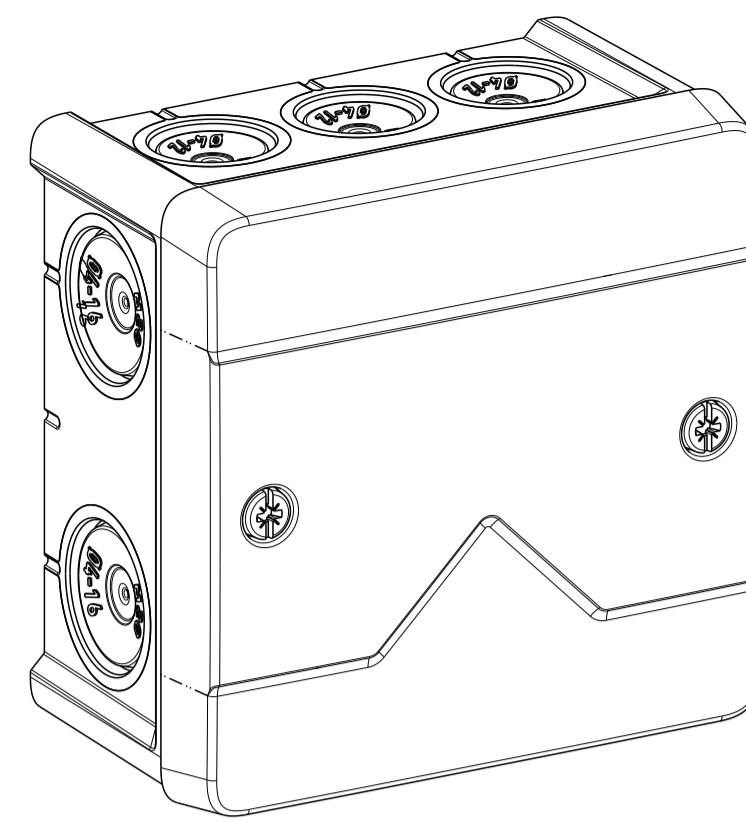

Abox SLK-25²
Abox SLK AB-25²

Abox 025 WAGO 2273 2.5²

WAGO 2273-203

WAGO 2273-205

Mit Aussenbefestigungslasche/
with mounting lug

Abox 025 AB-Pot

Kondenswasserl cher
bei Bedarf  ffnen
open condensate water
holes as required

Isolierstopfen/
insulating plug

Varianten/ variants	
Abox 025-L	
Abox 025-L/SB	
Abox 025 AB-L	
Abox 025 AB-L/SB	
Abox 025-2.5 ²	
Abox 025 AB-2.5 ²	
Abox SLK-2.5 ²	
Abox SLK AB-2.5 ²	
Abox 025 AB-Pot	

Fehlende Ma e k nnen dem DXF entnommen
werden
missing dimensions are provided in the DXF