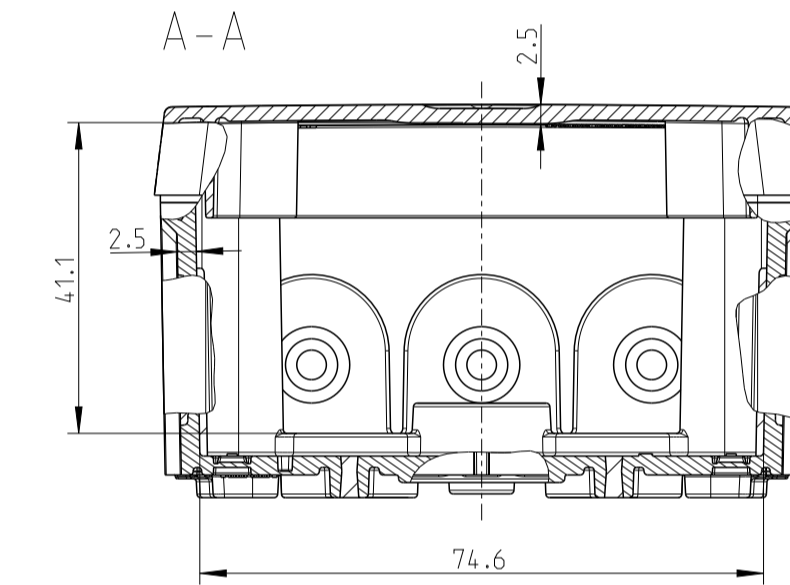

Abox SLK-25²
Abox SLK AB-25²

Abox 025 WAGO 2273 2.5²

WAGO 2273-203

WAGO 2273-205

Mit Aussenbefestigungslasche/
with mounting lug

Abox 025 AB-Pot

Kondenswasserl cher
bei Bedarf  ffnen
open condensate water
holes as required

Isolierstopfen/
insulating plug

Varianten/ variants	
Abox 025-L	
Abox 025-L/SB	
Abox 025 AB-L	
Abox 025 AB-L/SB	
Abox 025-2.5 ²	
Abox 025 AB-2.5 ²	
Abox SLK-2.5 ²	
Abox SLK AB-2.5 ²	
Abox 025 AB-Pot	

Fehlende Ma e k nnen dem DXF entnommen
werden
missing dimensions are provided in the DXF