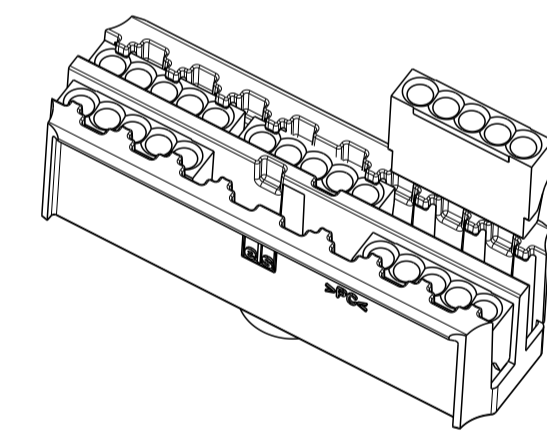

Abox SLK-25²
Abox SLK AB-25²

Abox 025 WAGO 2273 2.5²

WAGO 2273-203

WAGO 2273-205

Mit Aussenbefestigungslasche/
with mounting lug

Abox 025 AB-Pot

Kondenswasserl cher
bei Bedarf  ffnen
open condensate water
holes as required

Isolierstopfen/
insulating plug

Varianten/ variants	
Abox 025-L	
Abox 025-L/SB	
Abox 025 AB-L	
Abox 025 AB-L/SB	
Abox 025-2.5 ²	
Abox 025 AB-2.5 ²	
Abox SLK-2.5 ²	
Abox SLK AB-2.5 ²	
Abox 025 AB-Pot	

Fehlende Ma e k nnen dem DXF entnommen
werden
missing dimensions are provided in the DXF