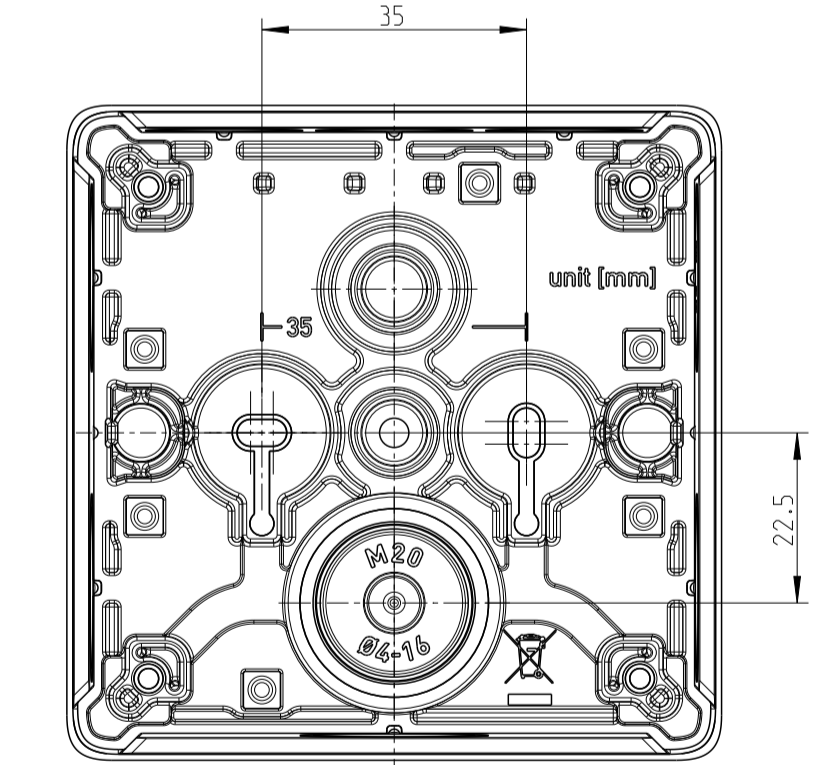

Abox SLK-25²
Abox SLK AB-25²

Abox 025 WAGO 2273 2.5²

WAGO 2273-203

WAGO 2273-205

Mit Aussenbefestigungslasche/
with mounting lug

Abox 025 AB-Pot

Kondenswasserl cher
bei Bedarf  ffnen
open condensate water
holes as required

Isolierstopfen/
insulating plug

Varianten/ variants	
Abox 025-L	
Abox 025-L/SB	
Abox 025 AB-L	
Abox 025 AB-L/SB	
Abox 025-2.5 ²	
Abox 025 AB-2.5 ²	
Abox SLK-2.5 ²	
Abox SLK AB-2.5 ²	
Abox 025 AB-Pot	

Fehlende Ma e k nnen dem DXF entnommen
werden
missing dimensions are provided in the DXF