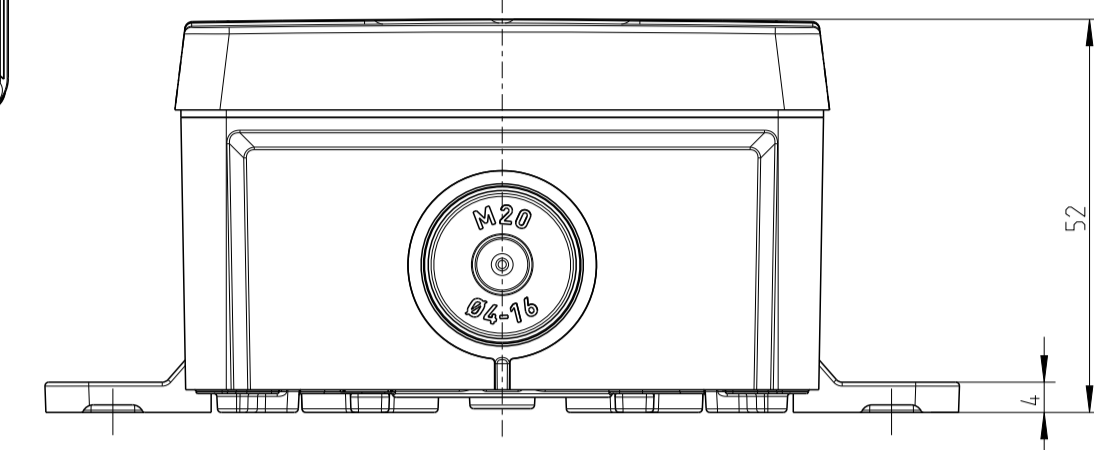

Abox SLK-25²
Abox SLK AB-25²

Abox 025 WAGO 2273 2.5²

WAGO 2273-203

WAGO 2273-205

Mit Aussenbefestigungslasche/
with mounting lug

Abox 025 AB-Pot

Kondenswasserl cher
bei Bedarf  ffnen
open condensate water
holes as required

Isolierstopfen/
insulating plug

Varianten/ variants	
Abox 025-L	
Abox 025-L/SB	
Abox 025 AB-L	
Abox 025 AB-L/SB	
Abox 025-2.5 ²	
Abox 025 AB-2.5 ²	
Abox SLK-2.5 ²	
Abox SLK AB-2.5 ²	
Abox 025 AB-Pot	

Fehlende Ma e k nnen dem DXF entnommen
werden
missing dimensions are provided in the DXF