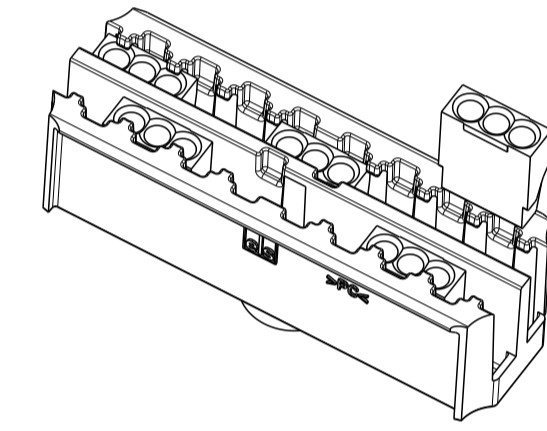

Abox SLK-25²
Abox SLK AB-25²

Abox 025 WAGO 2273 2.5²

WAGO 2273-203

WAGO 2273-205

Mit Aussenbefestigungslasche/
with mounting lug

Abox 025 AB-Pot

Kondenswasserl cher
bei Bedarf  ffnen
open condensate water
holes as required

Isolierstopfen/
insulating plug

Varianten/ variants	
Abox 025-L	
Abox 025-L/SB	
Abox 025 AB-L	
Abox 025 AB-L/SB	
Abox 025-2.5 ²	
Abox 025 AB-2.5 ²	
Abox SLK-2.5 ²	
Abox SLK AB-2.5 ²	
Abox 025 AB-Pot	

Fehlende Ma e k nnen dem DXF entnommen
werden
missing dimensions are provided in the DXF