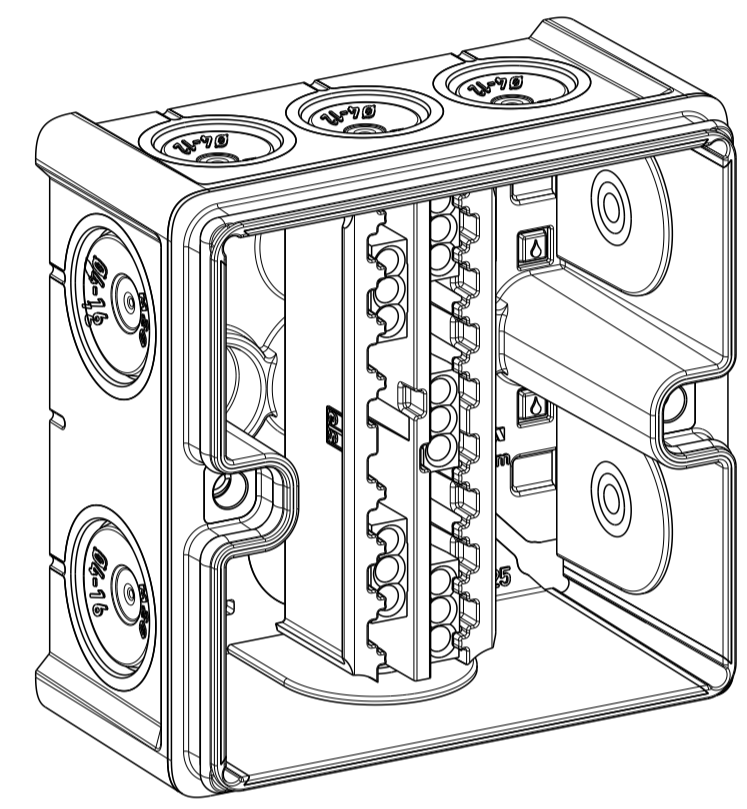

Abox SLK-25²
Abox SLK AB-25²

Abox 025 WAGO 2273 2.5²

WAGO 2273-203

WAGO 2273-205

Mit Aussenbefestigungslasche/
with mounting lug

Abox 025 AB-Pot

Kondenswasserl cher
bei Bedarf  ffnen
open condensate water
holes as required

Isolierstopfen/
insulating plug

Varianten/ variants	
Abox 025-L	
Abox 025-L/SB	
Abox 025 AB-L	
Abox 025 AB-L/SB	
Abox 025-2.5 ²	
Abox 025 AB-2.5 ²	
Abox SLK-2.5 ²	
Abox SLK AB-2.5 ²	
Abox 025 AB-Pot	

Fehlende Ma e k nnen dem DXF entnommen
werden
missing dimensions are provided in the DXF