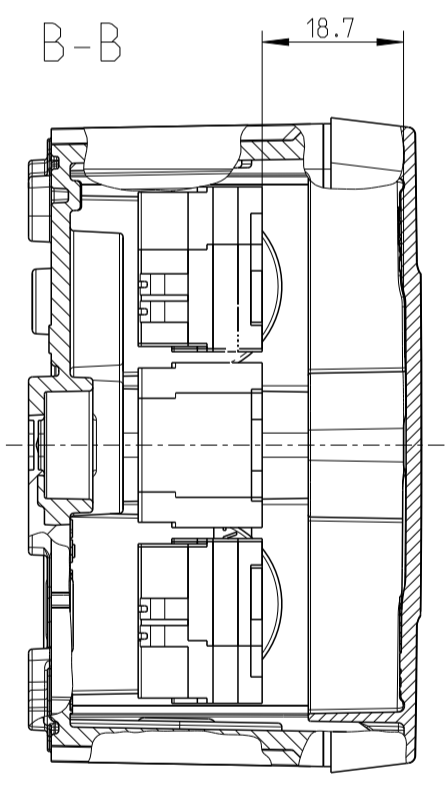

Abox SLK-25²
Abox SLK AB-25²

Abox 025 WAGO 2273 2.5²

WAGO 2273-203

WAGO 2273-205

Mit Aussenbefestigungslasche/
with mounting lug

Abox 025 AB-Pot

Kondenswasserl cher
bei Bedarf  ffnen
open condensate water
holes as required

Isolierstopfen/
insulating plug

Varianten/ variants	
Abox 025-L	
Abox 025-L/SB	
Abox 025 AB-L	
Abox 025 AB-L/SB	
Abox 025-2.5 ²	
Abox 025 AB-2.5 ²	
Abox SLK-2.5 ²	
Abox SLK AB-2.5 ²	
Abox 025 AB-Pot	

Fehlende Ma e k nnen dem DXF entnommen
werden
missing dimensions are provided in the DXF