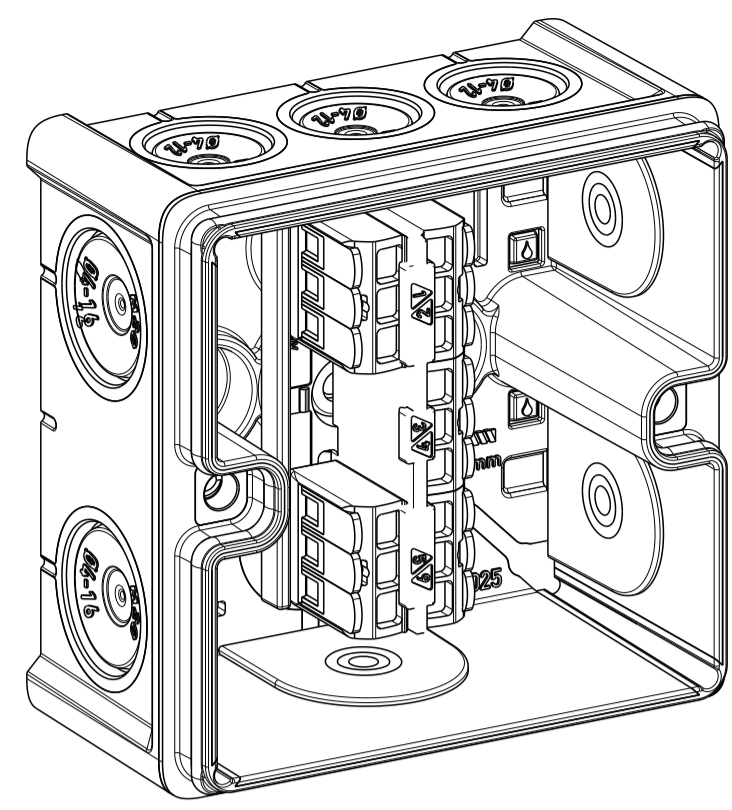

Abox SLK-25²
Abox SLK AB-25²

Abox 025 WAGO 2273 2.5²

WAGO 2273-203

WAGO 2273-205

Mit Aussenbefestigungslasche/
with mounting lug

Abox 025 AB-Pot

Kondenswasserl cher
bei Bedarf  ffnen
open condensate water
holes as required

Isolierstopfen/
insulating plug

Varianten/ variants	
Abox 025-L	
Abox 025-L/SB	
Abox 025 AB-L	
Abox 025 AB-L/SB	
Abox 025-2.5 ²	
Abox 025 AB-2.5 ²	
Abox SLK-2.5 ²	
Abox SLK AB-2.5 ²	
Abox 025 AB-Pot	

Fehlende Ma e k nnen dem DXF entnommen
werden
missing dimensions are provided in the DXF