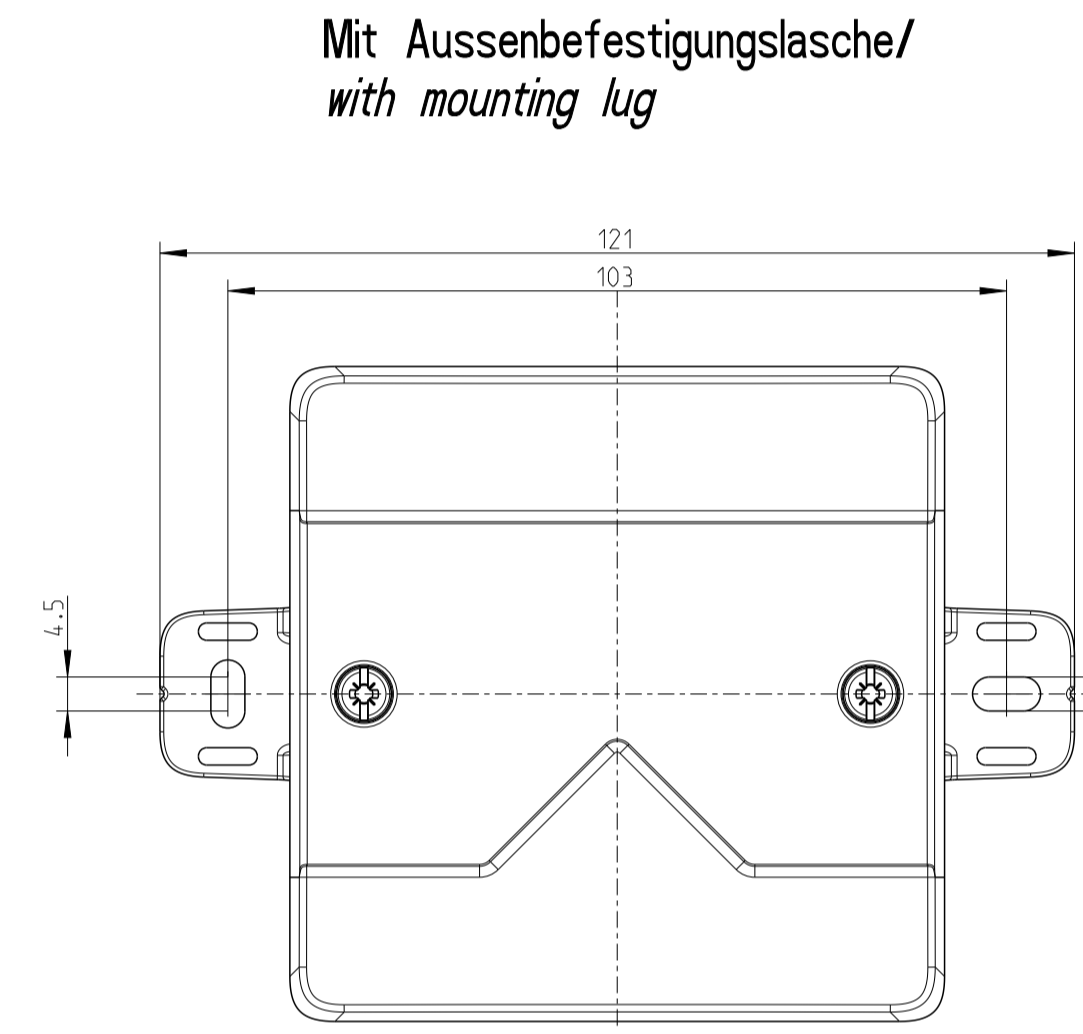

Abox SLK-25²
Abox SLK AB-25²

Abox 025 WAGO 2273 2.5²

WAGO 2273-203

WAGO 2273-205

Mit Aussenbefestigungslasche/
with mounting lug

Abox 025 AB-Pot

Kondenswasserl cher
bei Bedarf  ffnen
open condensate water
holes as required

Isolierstopfen/
insulating plug

Varianten/ variants	
Abox 025-L	
Abox 025-L/SB	
Abox 025 AB-L	
Abox 025 AB-L/SB	
Abox 025-2.5 ²	
Abox 025 AB-2.5 ²	
Abox SLK-2.5 ²	
Abox SLK AB-2.5 ²	
Abox 025 AB-Pot	

Fehlende Ma e k nnen dem DXF entnommen
werden
missing dimensions are provided in the DXF