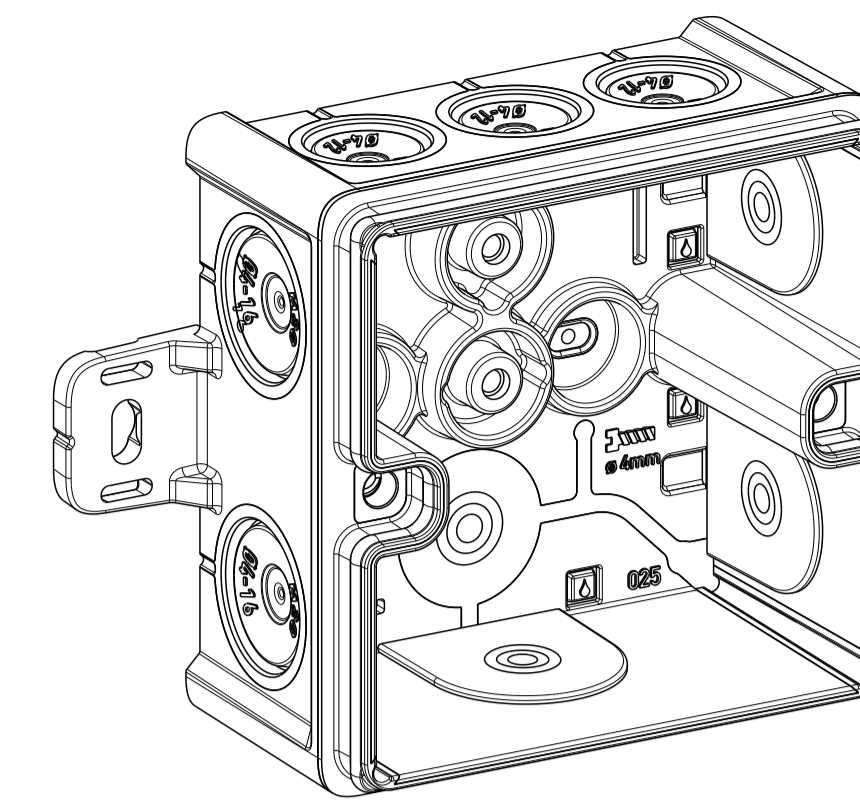

Abox SLK-25²
Abox SLK AB-25²

Abox 025 WAGO 2273 2.5²

WAGO 2273-203

WAGO 2273-205

Mit Aussenbefestigungslasche/
with mounting lug

Abox 025 AB-Pot

Kondenswasserl cher
bei Bedarf  ffnen
open condensate water
holes as required

Isolierstopfen/
insulating plug

Varianten/ variants	
Abox 025-L	
Abox 025-L/SB	
Abox 025 AB-L	
Abox 025 AB-L/SB	
Abox 025-2.5 ²	
Abox 025 AB-2.5 ²	
Abox SLK-2.5 ²	
Abox SLK AB-2.5 ²	
Abox 025 AB-Pot	

Fehlende Ma e k nnen dem DXF entnommen
werden
missing dimensions are provided in the DXF