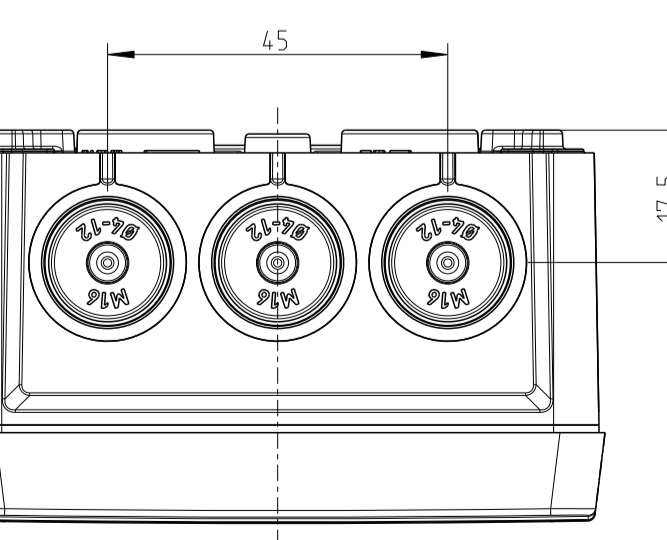

Abox SLK-25²
Abox SLK AB-25²

Abox 025 WAGO 2273 2.5²

WAGO 2273-203

WAGO 2273-205

Mit Aussenbefestigungslasche/
with mounting lug

Abox 025 AB-Pot

Kondenswasserl cher
bei Bedarf  ffnen
open condensate water
holes as required

Isolierstopfen/
insulating plug

Varianten/ variants	
Abox 025-L	
Abox 025-L/SB	
Abox 025 AB-L	
Abox 025 AB-L/SB	
Abox 025-2.5 ²	
Abox 025 AB-2.5 ²	
Abox SLK-2.5 ²	
Abox SLK AB-2.5 ²	
Abox 025 AB-Pot	

Fehlende Ma e k nnen dem DXF entnommen
werden
missing dimensions are provided in the DXF