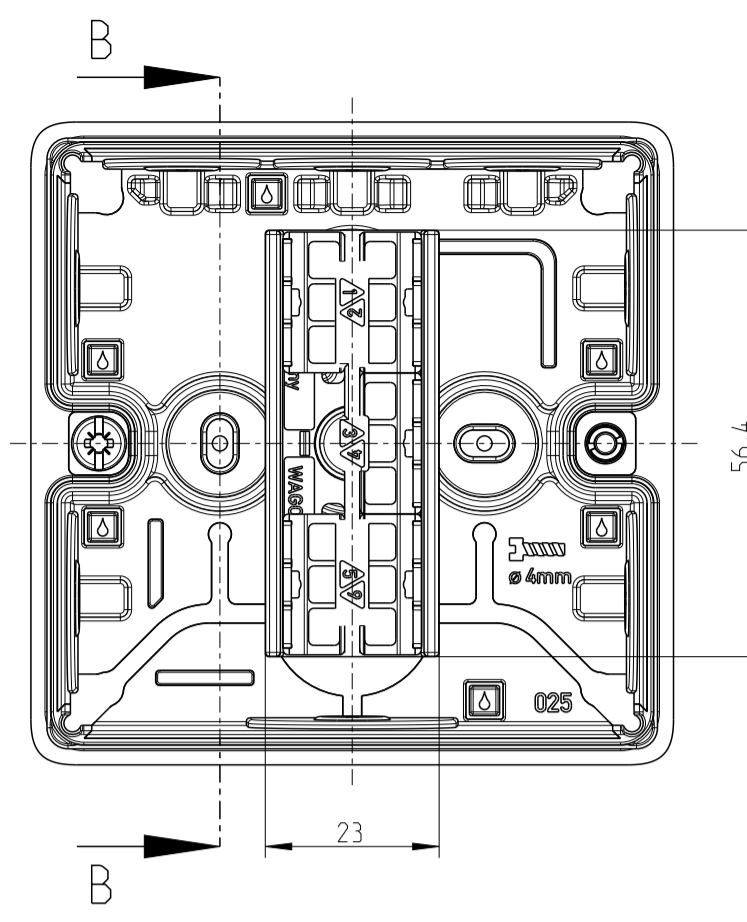

Abox SLK-25²
Abox SLK AB-25²

Abox 025 WAGO 2273 2.5²

WAGO 2273-203

WAGO 2273-205

Mit Aussenbefestigungslasche/
with mounting lug

Abox 025 AB-Pot

Kondenswasserl cher
bei Bedarf  ffnen
open condensate water
holes as required

Isolierstopfen/
insulating plug

Varianten/ variants	
Abox 025-L	
Abox 025-L/SB	
Abox 025 AB-L	
Abox 025 AB-L/SB	
Abox 025-2.5 ²	
Abox 025 AB-2.5 ²	
Abox SLK-2.5 ²	
Abox SLK AB-2.5 ²	
Abox 025 AB-Pot	

Fehlende Ma e k nnen dem DXF entnommen
werden
missing dimensions are provided in the DXF