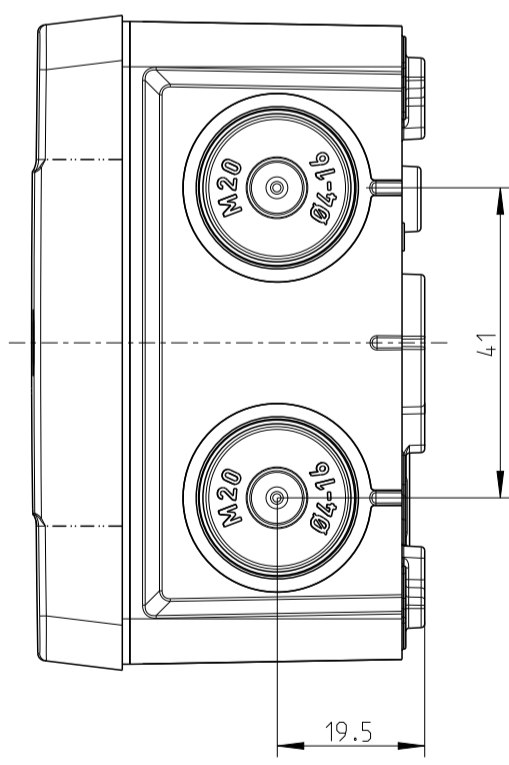

Abox SLK-25²
Abox SLK AB-25²

Abox 025 WAGO 2273 2.5²

WAGO 2273-203

WAGO 2273-205

Mit Aussenbefestigungslasche/
with mounting lug

Abox 025 AB-Pot

Kondenswasserl cher
bei Bedarf  ffnen
open condensate water
holes as required

Isolierstopfen/
insulating plug

Varianten/ variants	
Abox 025-L	
Abox 025-L/SB	
Abox 025 AB-L	
Abox 025 AB-L/SB	
Abox 025-2.5 ²	
Abox 025 AB-2.5 ²	
Abox SLK-2.5 ²	
Abox SLK AB-2.5 ²	
Abox 025 AB-Pot	

Fehlende Ma e k nnen dem DXF entnommen
werden
missing dimensions are provided in the DXF