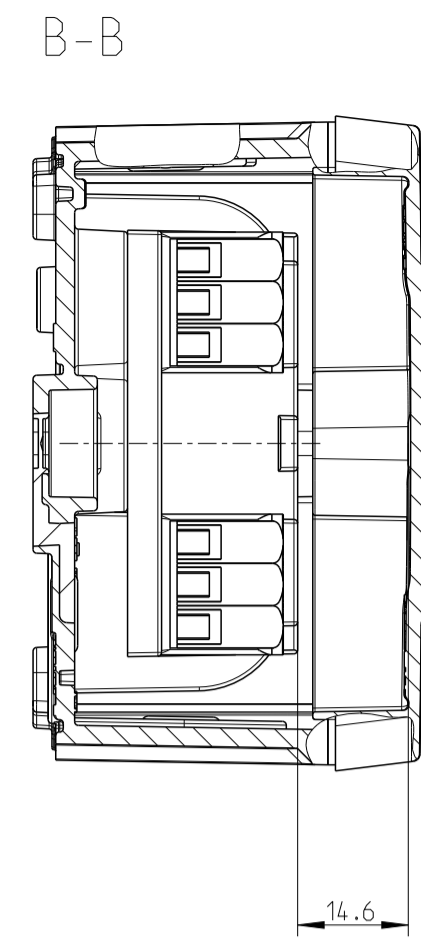

Abox SLK-25²
Abox SLK AB-25²

Abox 025 WAGO 2273 2.5²

WAGO 2273-203

WAGO 2273-205

Mit Aussenbefestigungslasche/
with mounting lug

Abox 025 AB-Pot

Kondenswasserl cher
bei Bedarf  ffnen
open condensate water
holes as required

Isolierstopfen/
insulating plug

Varianten/ variants	
Abox 025-L	
Abox 025-L/SB	
Abox 025 AB-L	
Abox 025 AB-L/SB	
Abox 025-2.5 ²	
Abox 025 AB-2.5 ²	
Abox SLK-2.5 ²	
Abox SLK AB-2.5 ²	
Abox 025 AB-Pot	

Fehlende Ma e k nnen dem DXF entnommen
werden
missing dimensions are provided in the DXF