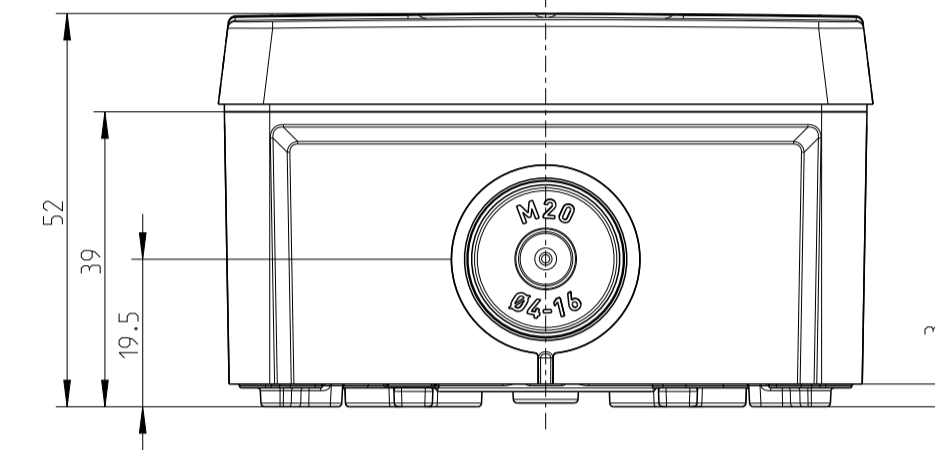

Abox SLK-25²
Abox SLK AB-25²

Abox 025 WAGO 2273 2.5²

WAGO 2273-203

WAGO 2273-205

Mit Aussenbefestigungslasche/
with mounting lug

Abox 025 AB-Pot

Kondenswasserl cher
bei Bedarf  ffnen
open condensate water
holes as required

Isolierstopfen/
insulating plug

Varianten/ variants	
Abox 025-L	
Abox 025-L/SB	
Abox 025 AB-L	
Abox 025 AB-L/SB	
Abox 025-2.5 ²	
Abox 025 AB-2.5 ²	
Abox SLK-2.5 ²	
Abox SLK AB-2.5 ²	
Abox 025 AB-Pot	

Fehlende Ma e k nnen dem DXF entnommen
werden
missing dimensions are provided in the DXF