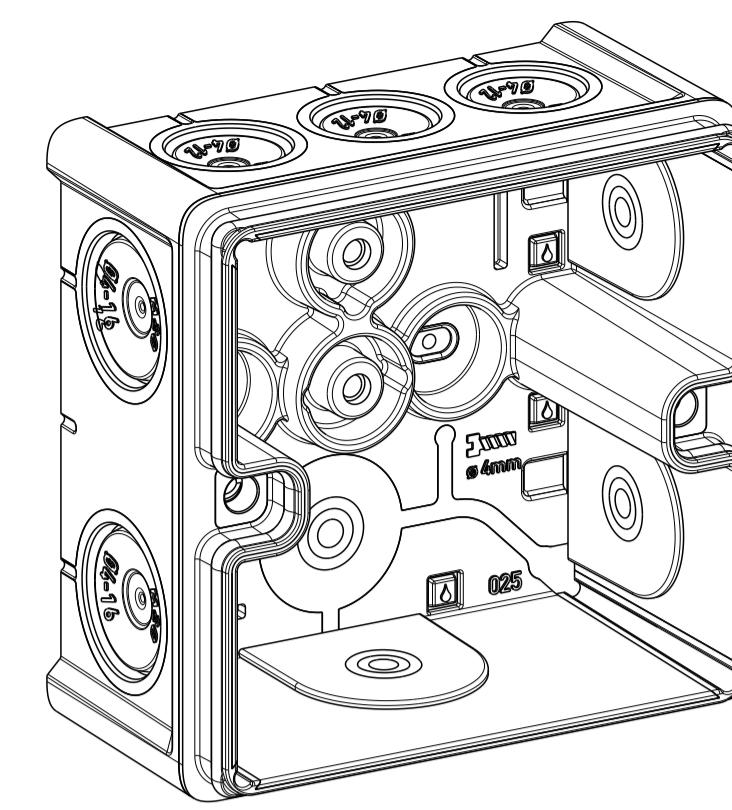

Abox SLK-25²
Abox SLK AB-25²

Abox 025 WAGO 2273 2.5²

WAGO 2273-203

WAGO 2273-205

Mit Aussenbefestigungslasche/
with mounting lug

Abox 025 AB-Pot

Kondenswasserl cher
bei Bedarf  ffnen
open condensate water
holes as required

Isolierstopfen/
insulating plug

Varianten/ variants	
Abox 025-L	
Abox 025-L/SB	
Abox 025 AB-L	
Abox 025 AB-L/SB	
Abox 025-2.5 ²	
Abox 025 AB-2.5 ²	
Abox SLK-2.5 ²	
Abox SLK AB-2.5 ²	
Abox 025 AB-Pot	

Fehlende Ma e k nnen dem DXF entnommen
werden
missing dimensions are provided in the DXF