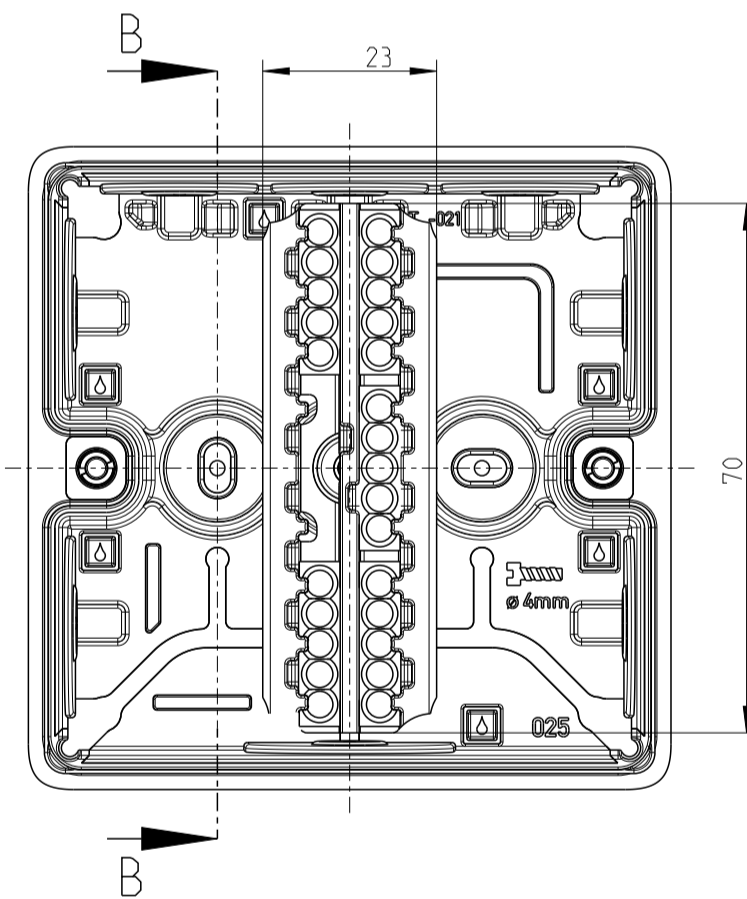

Abox SLK-25²
Abox SLK AB-25²

Abox 025 WAGO 2273 2.5²

WAGO 2273-203

WAGO 2273-205

Mit Aussenbefestigungslasche/
with mounting lug

Abox 025 AB-Pot

Kondenswasserl cher
bei Bedarf  ffnen
open condensate water
holes as required

Isolierstopfen/
insulating plug

Varianten/ variants	
Abox 025-L	
Abox 025-L/SB	
Abox 025 AB-L	
Abox 025 AB-L/SB	
Abox 025-2.5 ²	
Abox 025 AB-2.5 ²	
Abox SLK-2.5 ²	
Abox SLK AB-2.5 ²	
Abox 025 AB-Pot	

Fehlende Ma e k nnen dem DXF entnommen
werden
missing dimensions are provided in the DXF