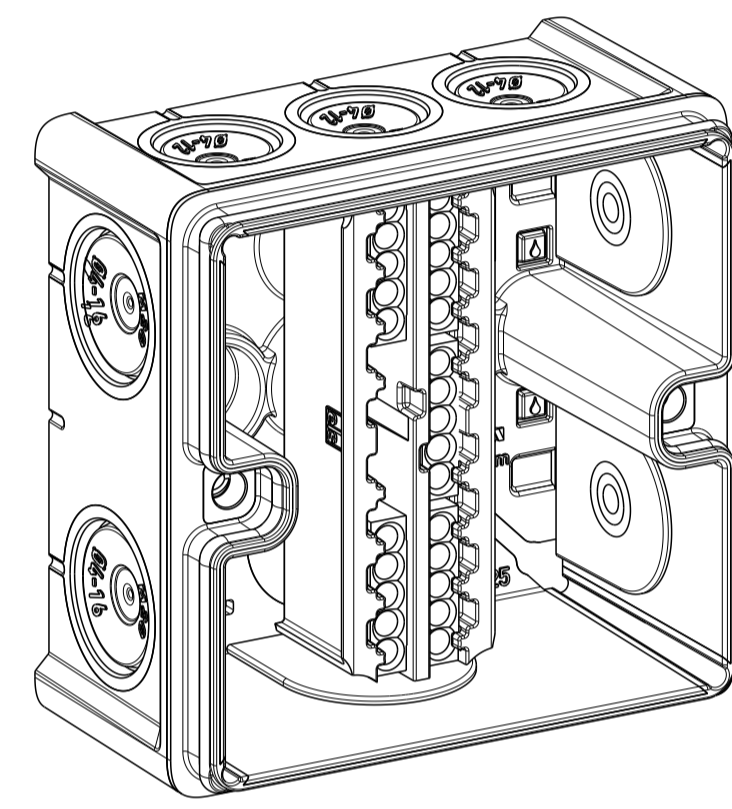

Abox SLK-25²
Abox SLK AB-25²

Abox 025 WAGO 2273 2.5²

WAGO 2273-203

WAGO 2273-205

Mit Aussenbefestigungslasche/
with mounting lug

Abox 025 AB-Pot

Kondenswasserl cher
bei Bedarf  ffnen
open condensate water
holes as required

Isolierstopfen/
insulating plug

Varianten/ variants	
Abox 025-L	
Abox 025-L/SB	
Abox 025 AB-L	
Abox 025 AB-L/SB	
Abox 025-2.5 ²	
Abox 025 AB-2.5 ²	
Abox SLK-2.5 ²	
Abox SLK AB-2.5 ²	
Abox 025 AB-Pot	

Fehlende Ma e k nnen dem DXF entnommen
werden
missing dimensions are provided in the DXF