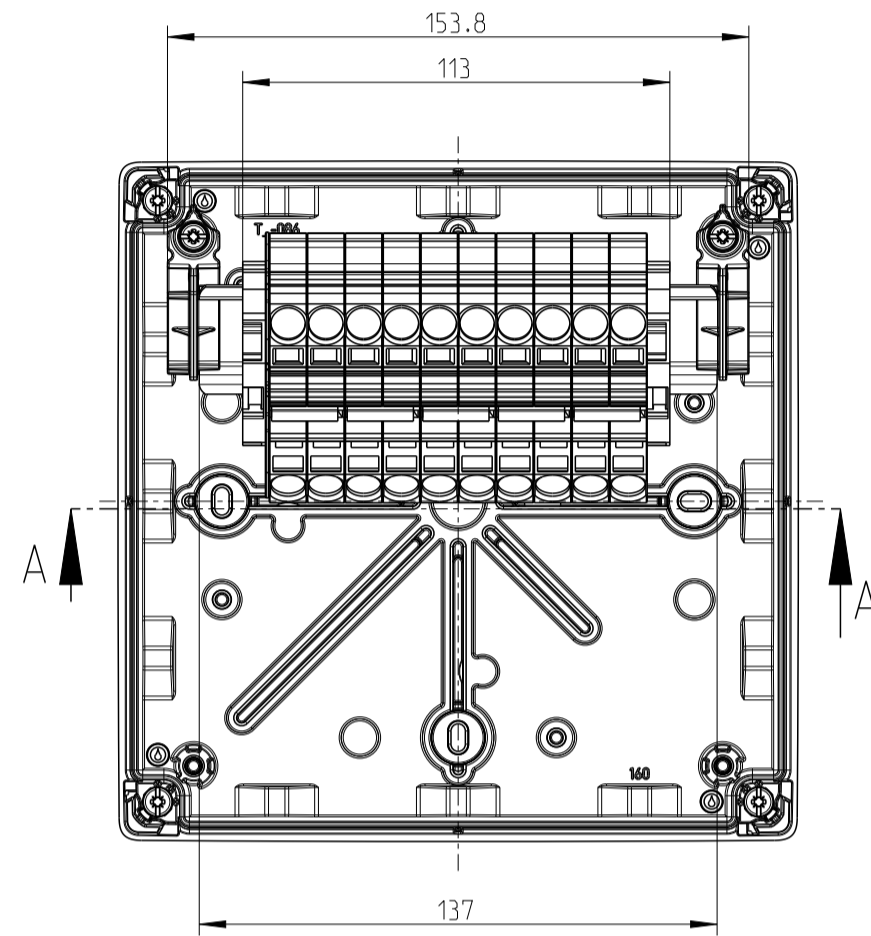

Abox 160 Pro SL-10²