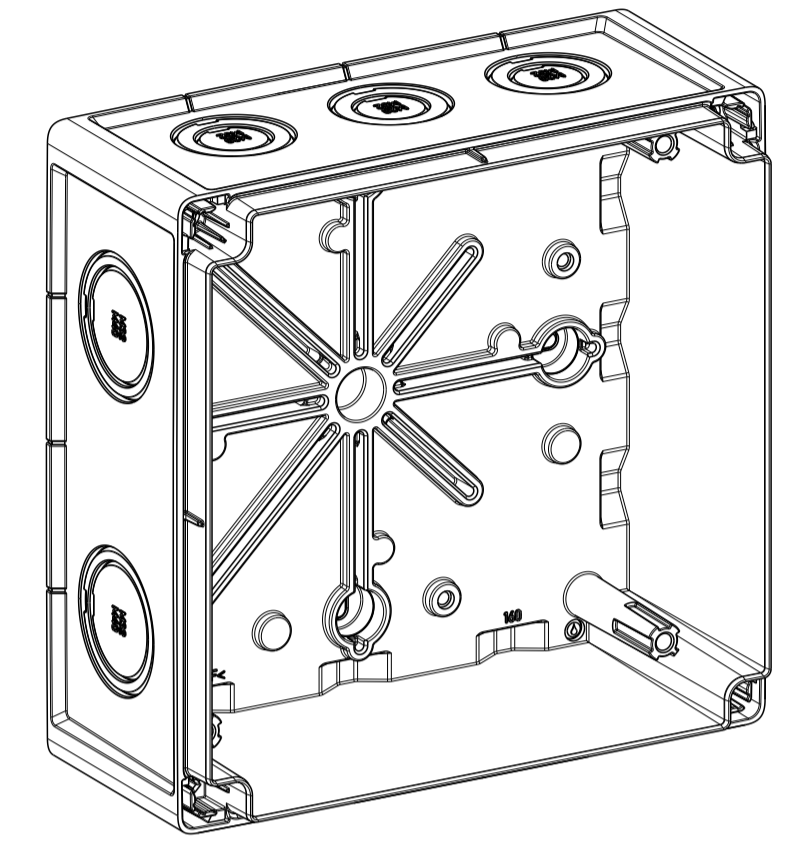

Abox 160 Pro SL-10²