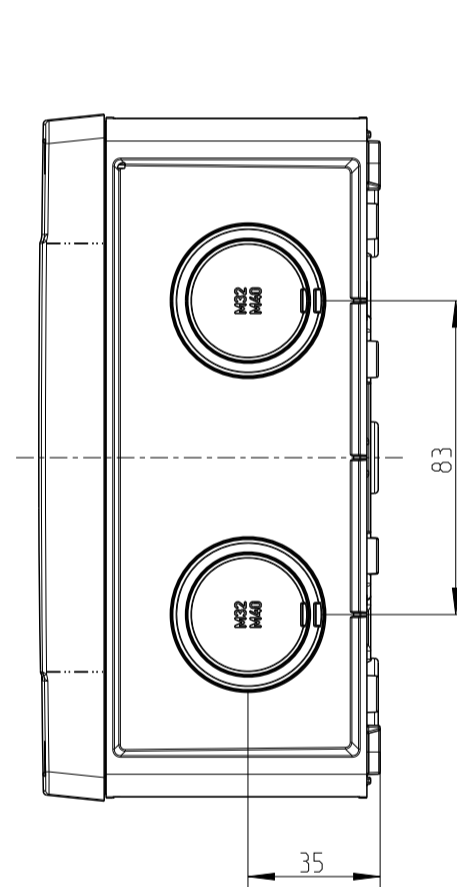

Abox 160 Pro-16²