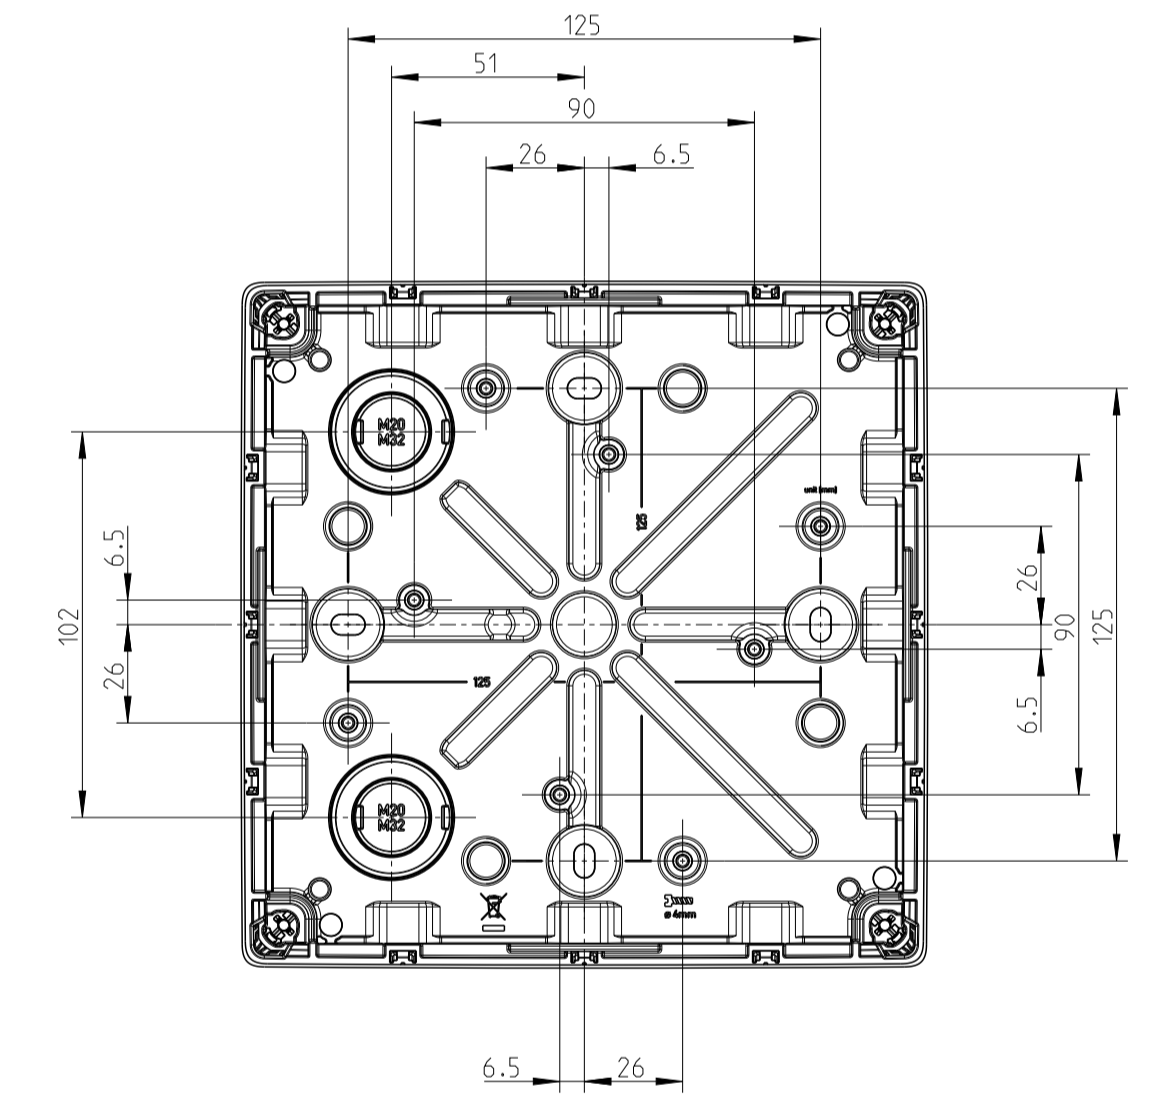

Abox 160 Pro-16²