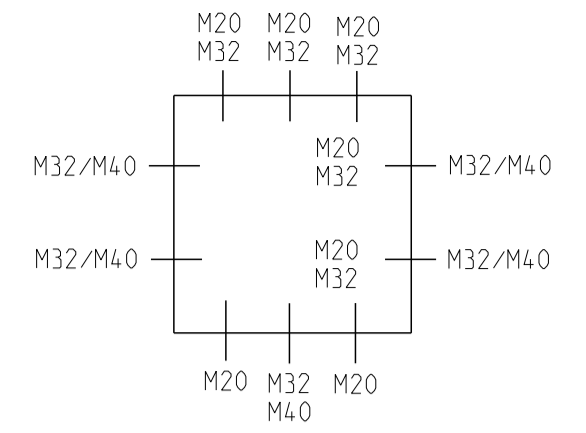

Abox 160 Pro SL-10²