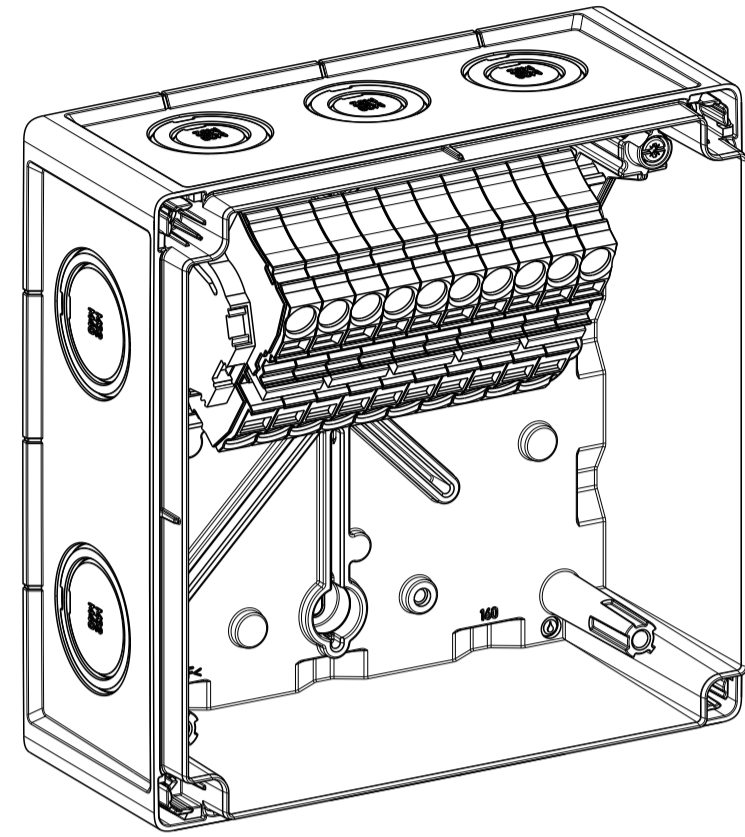

Abox 160 Pro SL-10²