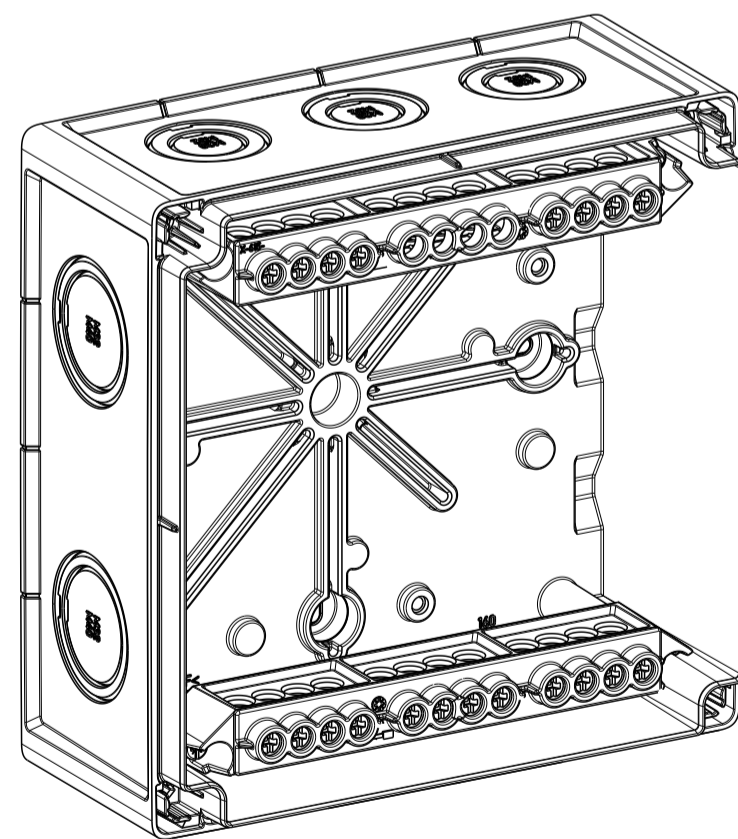

Abox 160 Pro-16²