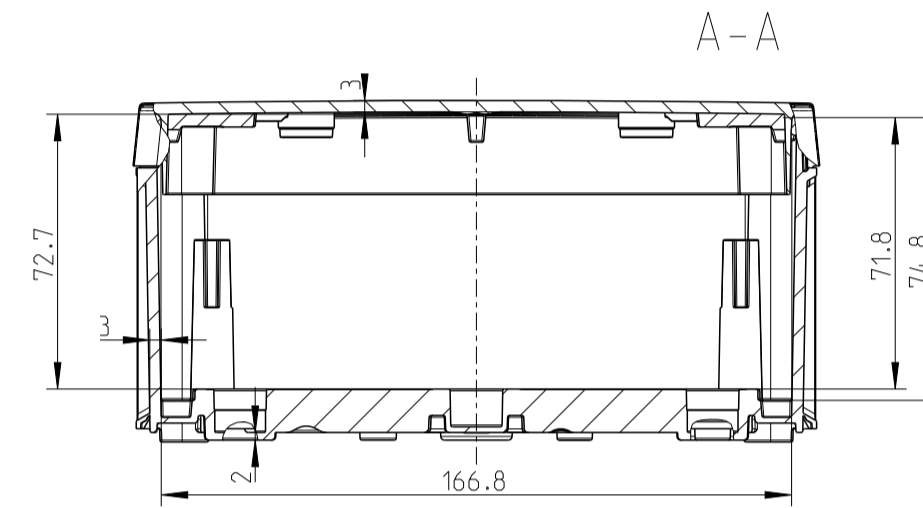

Abox 160 Pro SL-10²