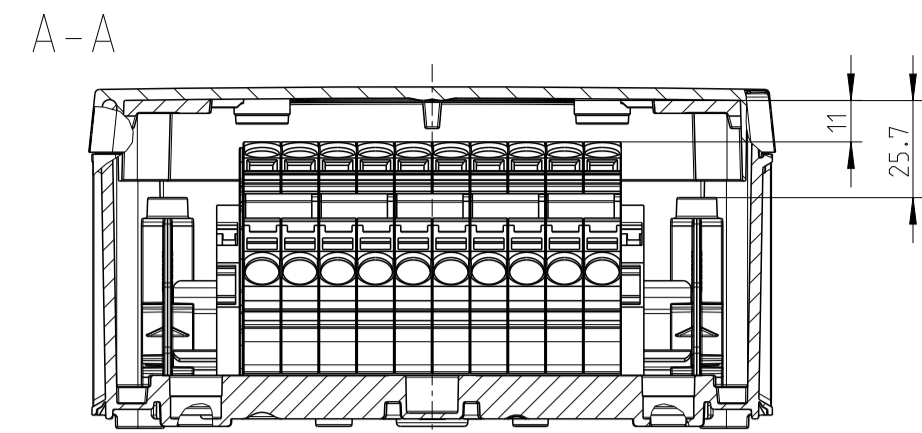

Abox 160 Pro SL-10²