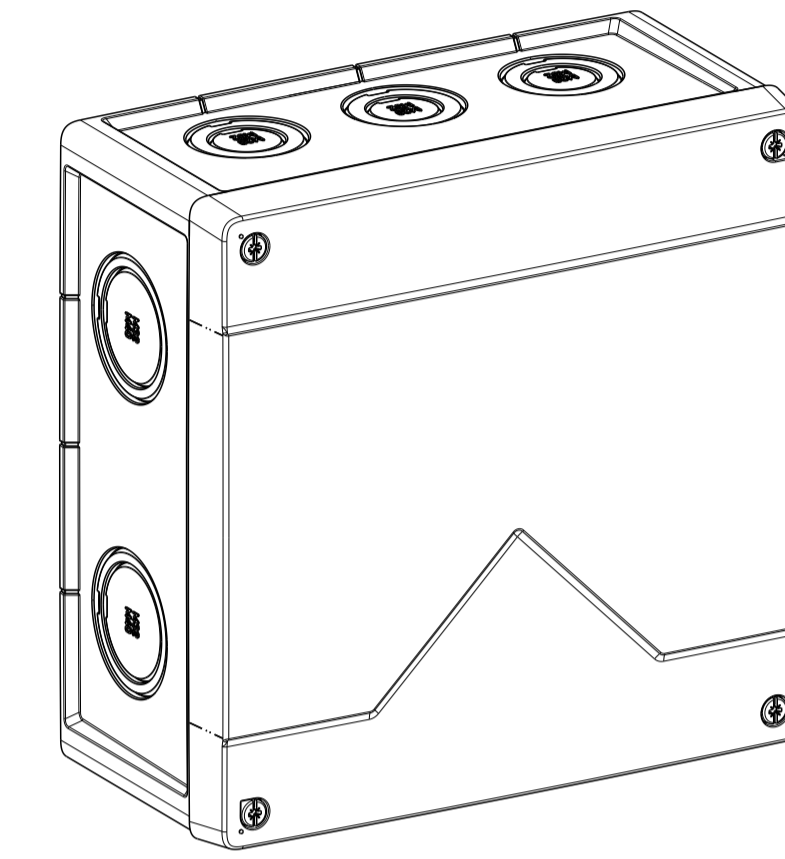

Abox 160 Pro SL-10²