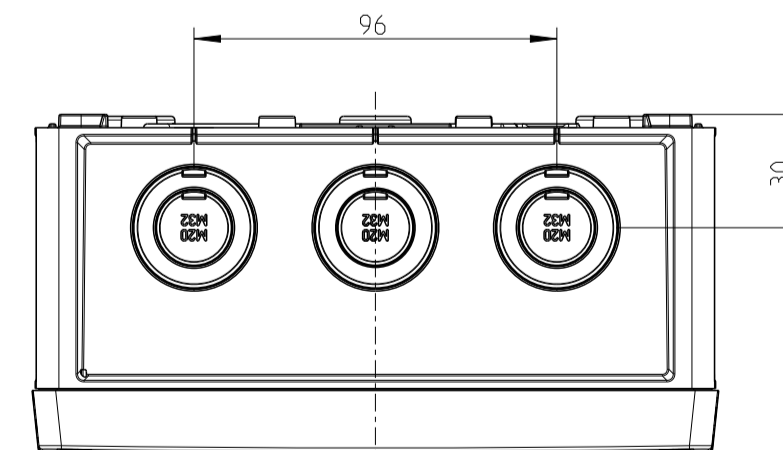

Abox 160 Pro-16²