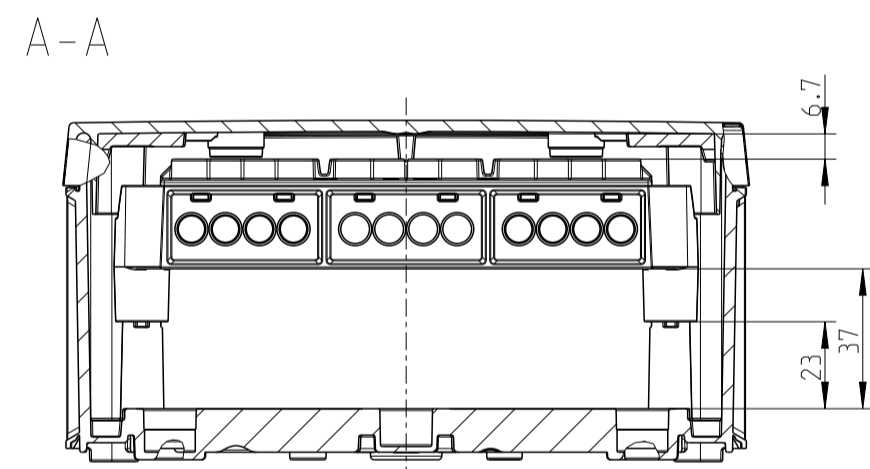

Abox 160 Pro-16²