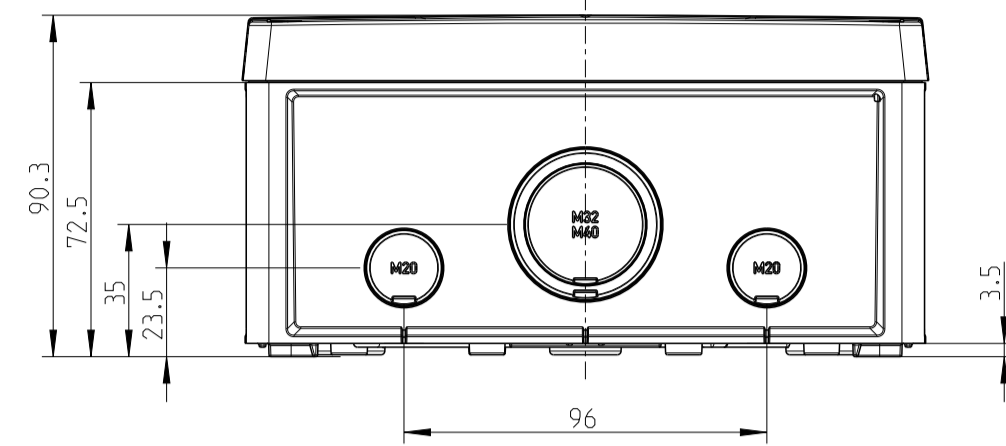

Abox 160 Pro SL-10²