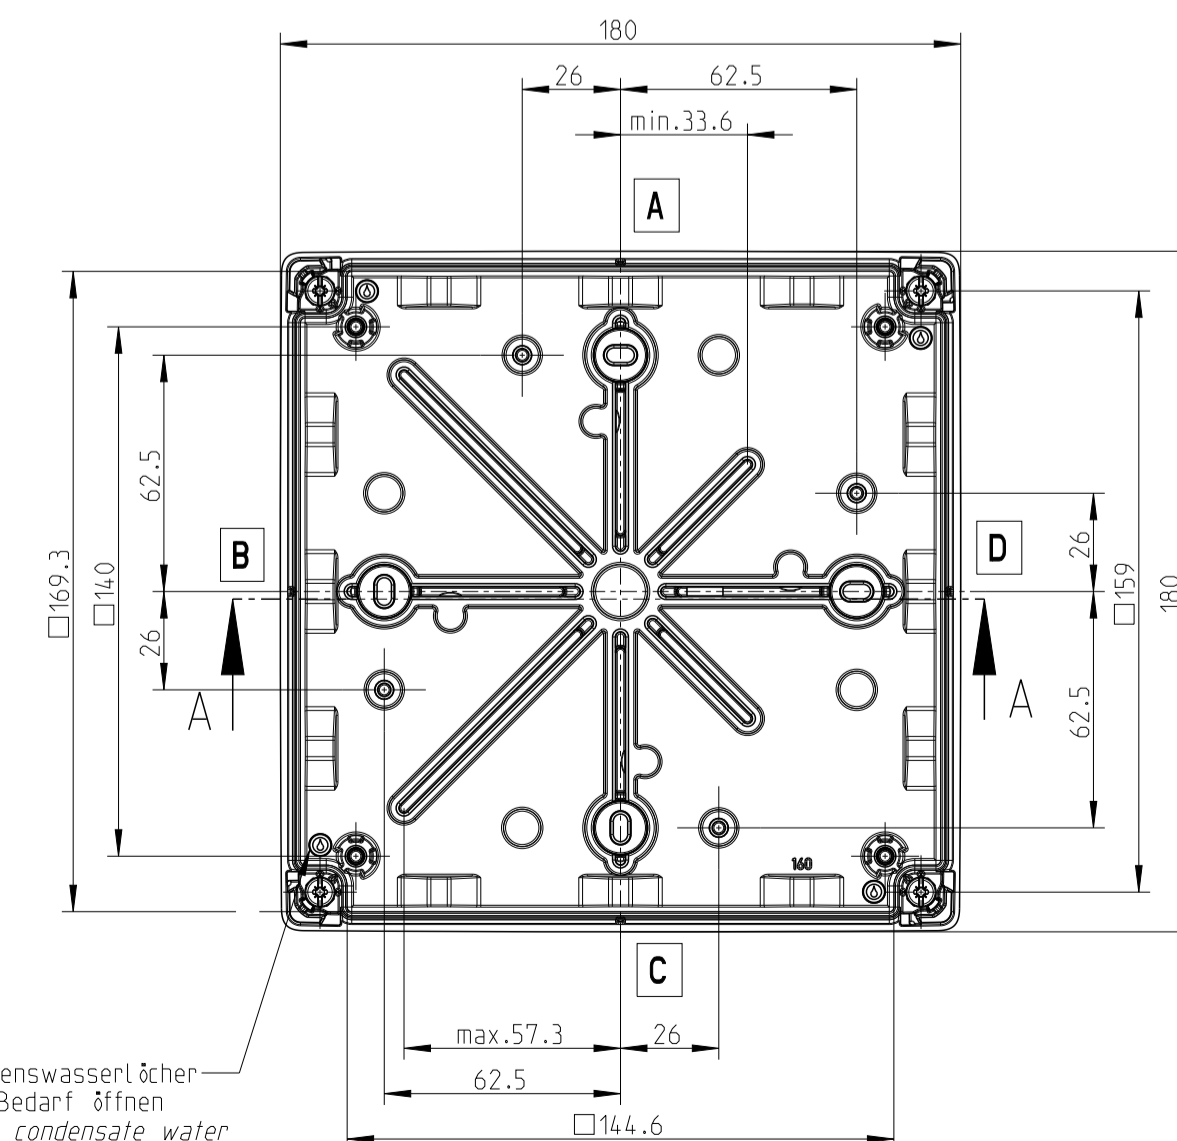

Innenansicht/interior view

Fehlende Maße können dem DXF
entnommen werden
missing dimensions are
provided in the DXF

Varianten/ variants
Abox 160 Pro L
Abox 160 Pro-16²
Abox 160 Pro SL-10²