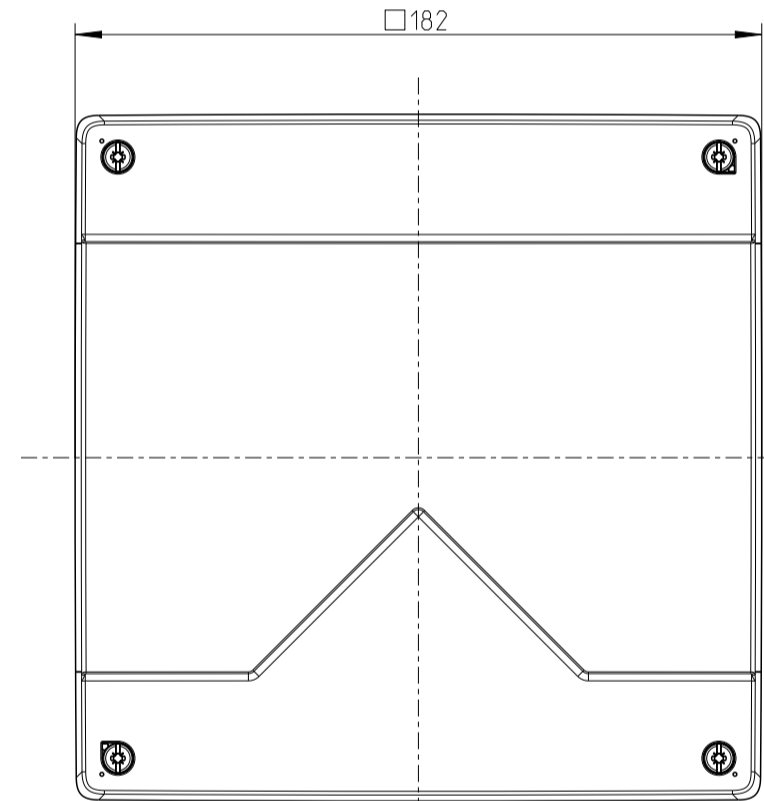

Abox 160 Pro-16²