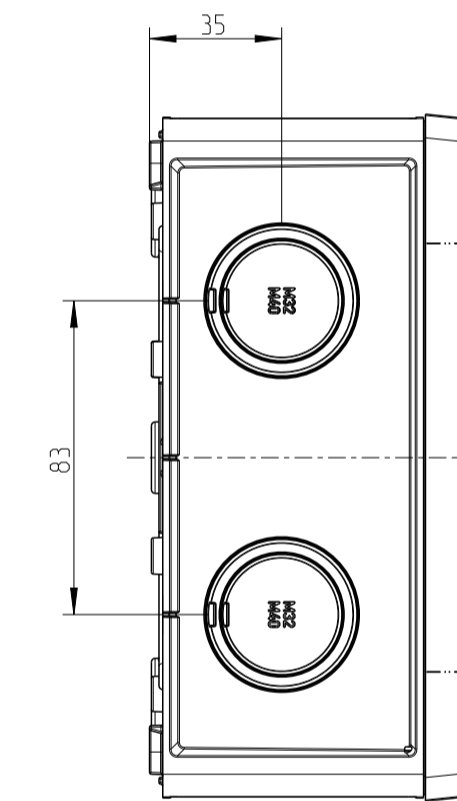

Abox 160 Pro-16²