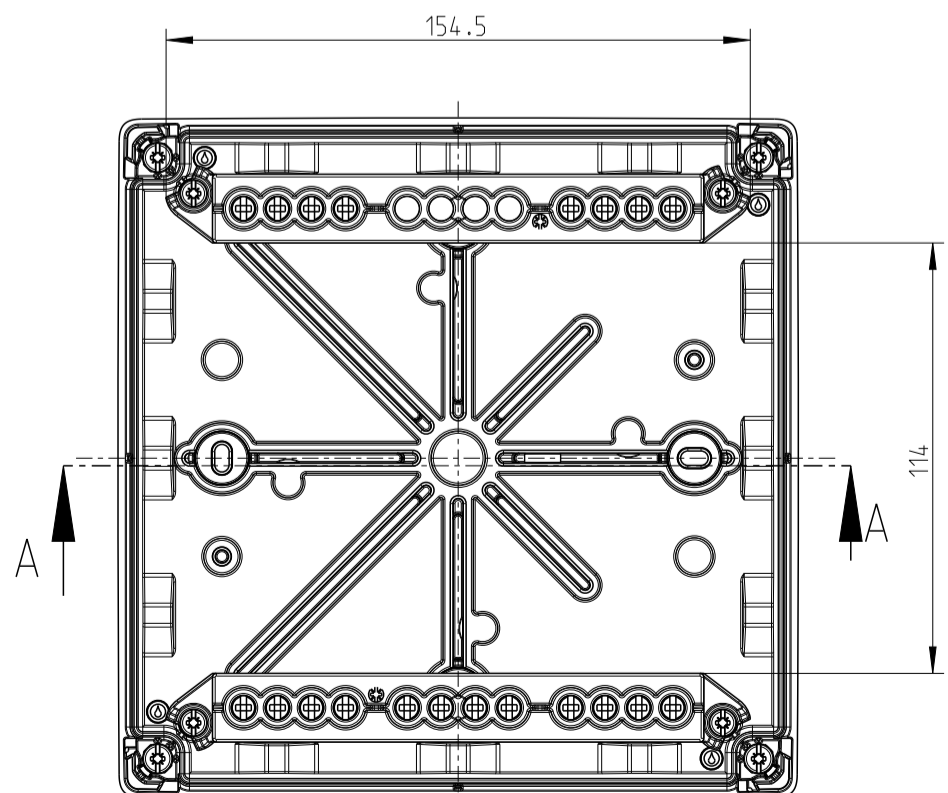

Abox 160 Pro-16²