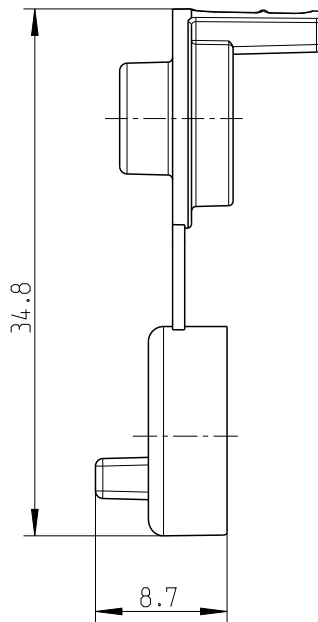

Anwendungsbeispiel Abox-025
application example Abox-025

offen/ open

geschlossen/ closed

1:2

offen/ open

geschlossen/ closed

1:1

fehlende Bemaßungen können dem DXF entnommen werden.
missing dimensions are provided in the DXF.

Schutzvermerk ISO 16016 beachten. Refer to protection notice ISO 16016.

Maßstab
Scale 2:1

Maßblatt/ Dimension-sheet
Plombierset Abox 025-100
M-PST