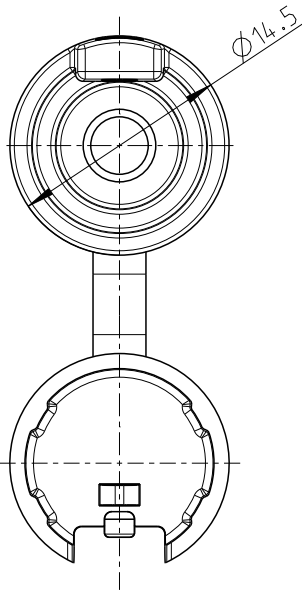

Anwendungsbeispiel Abox-025
application example Abox-025

offen/ open

geschlossen/ closed

1:2

offen/ open

geschlossen/ closed

1:1

fehlende Bemaßungen können dem DXF entnommen werden.
missing dimensions are provided in the DXF.

Schutzvermerk ISO 16016 beachten. Refer to protection notice ISO 16016.

Maßstab
Scale 2:1

Maßblatt/ Dimension-sheet
Plombierset Abox 025-100
M-PST