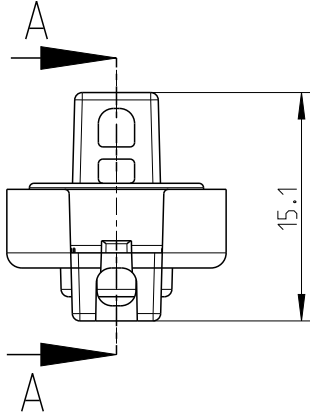

Anwendungsbeispiel Abox-025
application example Abox-025

offen/ open

geschlossen/ closed

1:2

offen/ open

geschlossen/ closed

1:1

fehlende Bemaßungen können dem DXF entnommen werden.
missing dimensions are provided in the DXF.

Schutzvermerk ISO 16016 beachten. Refer to protection notice ISO 16016.

Maßstab
Scale 2:1

Maßblatt/ Dimension-sheet
Plombierset Abox 025-100
M-PST