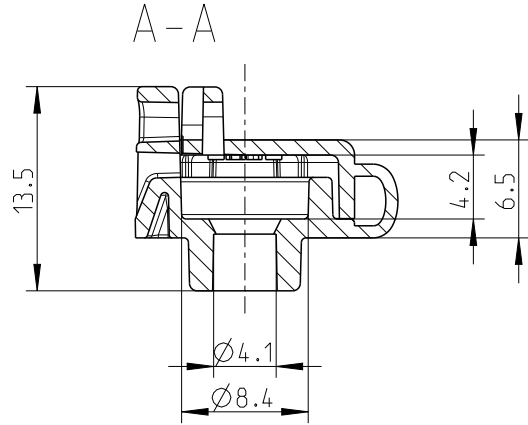

Anwendungsbeispiel Abox-025
application example Abox-025

offen/ open

geschlossen/ closed

1:2

offen/ open

geschlossen/ closed

1:1

fehlende Bemaßungen können dem DXF entnommen werden.
missing dimensions are provided in the DXF.

Schutzvermerk ISO 16016 beachten. Refer to protection notice ISO 16016.

Maßstab
Scale 2:1

Maßblatt/ Dimension-sheet
Plombierset Abox 025-100
M-PST