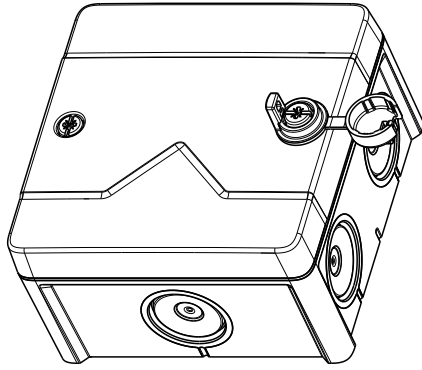

Anwendungsbeispiel Abox-025
application example Abox-025

offen/ open

geschlossen/ closed

1:2

offen/ open

geschlossen/ closed

1:1

fehlende Bemaßungen können dem DXF entnommen werden.
missing dimensions are provided in the DXF.

Schutzvermerk ISO 16016 beachten. Refer to protection notice ISO 16016.

Maßstab
Scale 2:1

Maßblatt/ Dimension-sheet
Plombierset Abox 025-100
M-PST