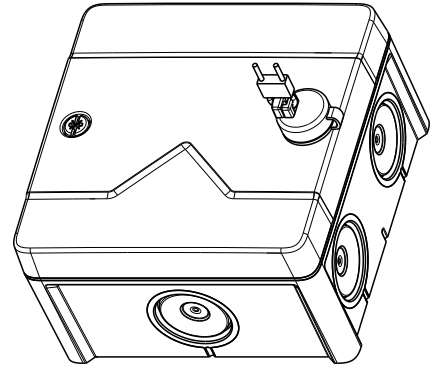

Anwendungsbeispiel Abox-025
application example Abox-025

offen/ open

geschlossen/ closed

1:2

offen/ open

geschlossen/ closed

1:1

fehlende Bemaßungen können dem DXF entnommen werden.
missing dimensions are provided in the DXF.

Schutzvermerk ISO 16016 beachten. Refer to protection notice ISO 16016.

Maßstab
Scale 2:1

Maßblatt/ Dimension-sheet
Plombierset Abox 025-100
M-PST