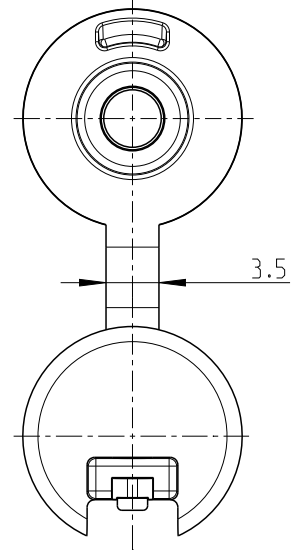

Anwendungsbeispiel Abox-025
application example Abox-025

offen/ open

geschlossen/ closed

1:2

offen/ open

geschlossen/ closed

1:1

fehlende Bemaßungen können dem DXF entnommen werden.
missing dimensions are provided in the DXF.

Schutzvermerk ISO 16016 beachten. Refer to protection notice ISO 16016.

Maßstab
Scale 2:1

Maßblatt/ Dimension-sheet
Plombierset Abox 025-100
M-PST