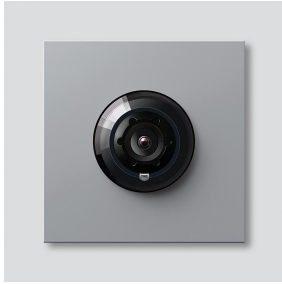

Bus-Kamera 130 für
Siedle Vario
BCM 753-0 SM
210012160-00

Produktbeschreibung

Bus-Kamera 130 für Siedle Vario mit automatischer Tag-/Nachtumschaltung (True Day/Night) und integrierter Infrarotbeleuchtung. Erfassungswinkel horizontal/vertikal: ca. 130°/100°. Einfache Verkabelung durch vorkonfektionierte, steckbare Kabelverbindung.

Artikelinformationen

Artikel-Bezeichnung	Artikelbeschreibung	Farbe	KG	Artikel-Nr.
BCM 753-0 SM	Bus-Kamera 130 für Siedle Vario	Silber-Metallic	D	210012160-00

Zubehör

Artikel-Bezeichnung	Artikelbeschreibung	Farbe	KG	Artikel-Nr.
Vario 611 SM	Lackstift	Silber-Metallic	0	210007117-00
ZAK/BCM 750	Kamera-Anschlusskabel mit Klemmblock für BCM 753/758-...	Sonstiges	E	210012357-00
ZVK/BCM 750/500	Verbindungskabel BCM 753/758-... zu BTLM 750-..., 500 mm	Sonstiges	E	210012356-00

Ersatzteile

Bus-Kamera 130 für
Siedle Vario
BCM 753-0 SM

210012160

Seite 2

Artikel-Bezeichnung	Artikelbeschreibung	Farbe	KG	Artikel-Nr.
ACM 671/673/678-..., BCM 65x-..., CM 61x-...	Glashaube	Glasklar	E	200048697-00
ACM 671/673/678-..., BCM 65x-..., CM 61x-... SM	Blendrahmen	Silber-Metallic	E	200048699-00
BCM 753/758-...	Verbindungskabel BCM 753/758-... zu BTLM 750-..., 300 mm	Sonstiges	E	210012355-00
Vario 611	Dichtrahmen Module	Grau	E	210007484-00

Bus-Kamera 130 für
Siedle Vario
BCM 753-0 SM

210012160

Seite 3

Zeichnungen / Montage

Bus-Kamera 130 für
Siedle Vario
BCM 753-0 SM

210012160

Seite 4

Weitere Dokumente