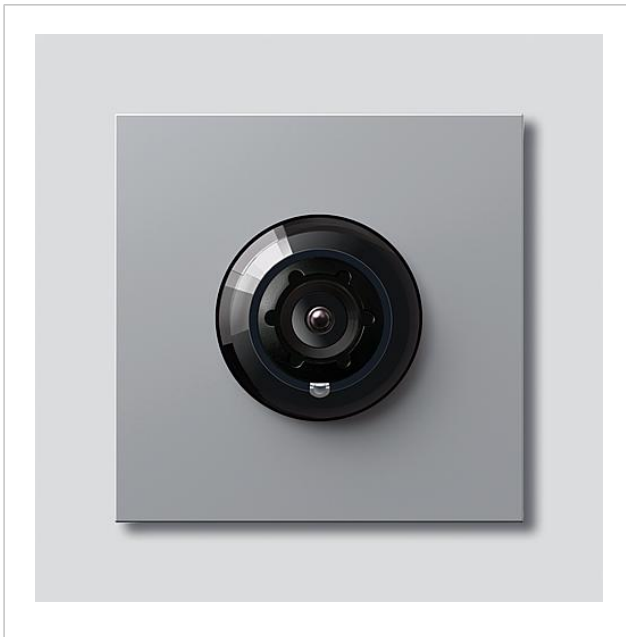

Zeichnungen / Montage