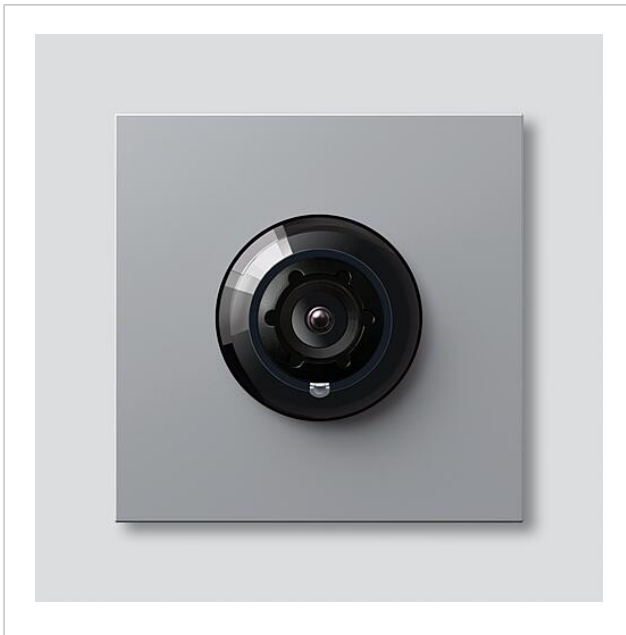

Zeichnungen / Montage