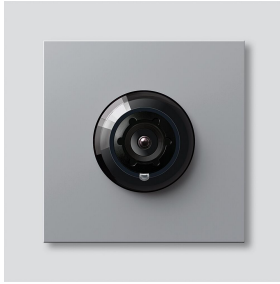

Bus-Kamera 130 für
Siedle Vario
BCM 753-0 SM
210012160-00

Produktbeschreibung

Bus-Kamera 130 für Siedle Vario mit automatischer Tag-/Nachtumschaltung (True Day/Night) und integrierter Infrarotbeleuchtung. Erfassungswinkel horizontal/vertikal: ca. 130°/100°. Einfache Verkabelung durch vorkonfektionierte, steckbare Kabelverbindung.

Artikelinformationen

Artikel-Bezeichnung	Artikelbeschreibung	Farbe	KG	Artikel-Nr.
BCM 753-0 SM	Bus-Kamera 130 für Siedle Vario	Silber-Metallic	D	210012160-00

Zubehör

Artikel-Bezeichnung	Artikelbeschreibung	Farbe	KG	Artikel-Nr.
Vario 611 SM	Lackstift	Silber-Metallic	0	210007117-00
ZAK/BCM 750	Kamera-Anschlusskabel mit Klemmblock für BCM 753/758-...	Sonstiges	E	210012357-00
ZVK/BCM 750/500	Verbindungskabel BCM 753/758-... zu BTLM 750-..., 500 mm	Sonstiges	E	210012356-00

Ersatzteile

Bus-Kamera 130 für
Siedle Vario
BCM 753-0 SM

210012160

Seite 2

Artikel-Bezeichnung	Artikelbeschreibung	Farbe	KG	Artikel-Nr.
ACM 671/673/678-..., BCM 65x-..., CM 61x-...	Glashaube	Glasklar	E	200048697-00
ACM 671/673/678-..., BCM 65x-..., CM 61x-... SM	Blendrahmen	Silber-Metallic	E	200048699-00
BCM 753/758-...	Verbindungskabel BCM 753/758-... zu BTLM 750-..., 300 mm	Sonstiges	E	210012355-00
Vario 611	Dichtrahmen Module	Grau	E	210007484-00

Bus-Kamera 130 für
Siedle Vario
BCM 753-0 SM

210012160

Seite 3

Zeichnungen / Montage

Bus-Kamera 130 für
Siedle Vario
BCM 753-0 SM

210012160

Seite 4

Weitere Dokumente