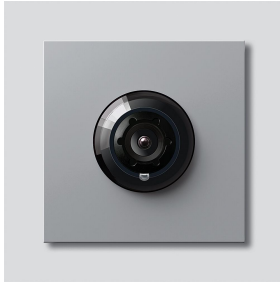

Bus-Kamera 130 für
Siedle Vario
BCM 753-0 SM
210012160-00

Produktbeschreibung

Bus-Kamera 130 für Siedle Vario mit automatischer Tag-/Nachtumschaltung (True Day/Night) und integrierter Infrarotbeleuchtung. Erfassungswinkel horizontal/vertikal: ca. 130°/100°. Einfache Verkabelung durch vorkonfektionierte, steckbare Kabelverbindung.

Artikelinformationen

Artikel-Bezeichnung	Artikelbeschreibung	Farbe/Material	KG	Artikel-Nr.
BCM 753-0 SM	Bus-Kamera 130 für Siedle Vario	Silber-Metallic	D	210012160-00

Zubehör

Artikel-Bezeichnung	Artikelbeschreibung	Farbe/Material	KG	Artikel-Nr.
Vario 611 SM	Lackstift	Silber-Metallic	0	210007117-00
ZAK/BCM 750	Kamera-Anschlusskabel mit Klemmblock für BCM 753/758-...	Sonstiges	E	210012357-00
ZVK/BCM 750/500	Verbindungskabel BCM 753/758-... zu BTLM 750-..., 500 mm	Sonstiges	E	210012356-00

Ersatzteile

Bus-Kamera 130 für
Siedle Vario
BCM 753-0 SM

210012160

Seite 2

Artikel-Bezeichnung	Artikelbeschreibung	Farbe/Material	KG	Artikel-Nr.
ACM 671/673/678-..., BCM 65x-..., CM 61x-...	Glashaube	Glasklar	E	200048697-00
ACM 671/673/678-..., BCM 65x-..., CM 61x-... SM	Blendrahmen	Silber-Metallic	E	200048699-00
BCM 753/758-...	Verbindungskabel BCM 753/758-... zu BTLM 750-..., 300 mm	Sonstiges	E	210012355-00
Vario 611	Dichtrahmen Module	Grau	E	210007484-00

Bus-Kamera 130 für
Siedle Vario
BCM 753-0 SM

210012160

Seite 3

Zeichnungen / Montage

Bus-Kamera 130 für
Siedle Vario
BCM 753-0 SM

210012160

Seite 4

Weitere Dokumente