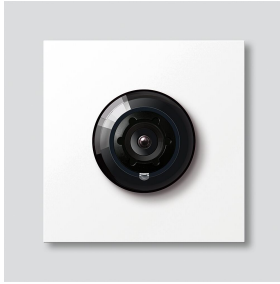

Bus-Kamera 130 für
Siedle Vario
BCM 753-0 W

210012161

Seite 4

Weitere Dokumente

Bus-Kamera 130/180	Produktinformation	793 kB	herunterladen
BCM 753-...	Konformitätserklärung	346 kB	herunterladen
REACH und RoHs Konformität	Zusatzinformation	109 kB	herunterladen