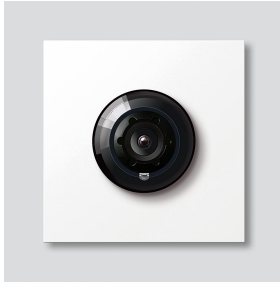

Bus-Kamera 130 für
Siedle Vario
BCM 753-0 W

210012161

Seite 2

Artikel-Bezeichnung	Artikelbeschreibung	Farbe	KG	Artikel-Nr.
ACM 671/673/678-..., BCM 65x-..., CM 61x-...	Glashaube	Glasklar	E	200048697-00
ACM 671/673/678-..., BCM 65x-..., CM 61x-... W	Blendrahmen	Weiß	E	200048698-00
BCM 753/758-...	Verbindungskabel BCM 753/758-... zu BTLM 750-..., 300 mm	Sonstiges	E	210012355-00
Vario 611	Dichtrahmen Module	Grau	E	210007484-00