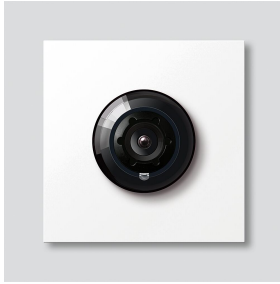

Bus-Kamera 130 für  
Siedle Vario  
BCM 753-0 W  
210012161-00

## Produktbeschreibung

Bus-Kamera 130 für Siedle Vario mit automatischer Tag-/Nachtumschaltung (True Day/Night) und integrierter Infrarotbeleuchtung. Erfassungswinkel horizontal/vertikal: ca. 130°/100°. Einfache Verkabelung durch vorkonfektionierte, steckbare Kabelverbindung.

## Artikelinformationen

Artikel-Bezeichnung	Artikelbeschreibung	Farbe	KG	Artikel-Nr.
BCM 753-0 W	Bus-Kamera 130 für Siedle Vario	Weiß	D	210012161-00

## Ersatzteile

Bus-Kamera 130 für  
Siedle Vario  
BCM 753-0 W

210012161

Seite 2

Artikel-Bezeichnung	Artikelbeschreibung	Farbe	KG	Artikel-Nr.
ACM 671/673/678-..., BCM 65x-..., CM 61x-...	Glashaube	Glasklar	E	200048697-00
ACM 671/673/678-..., BCM 65x-..., CM 61x-... W	Blendrahmen	Weiß	E	200048698-00
BCM 753/758-...	Verbindungskabel BCM 753/758-... zu BTLM 750-..., 300 mm	Sonstiges	E	210012355-00
Vario 611	Dichtrahmen Module	Grau	E	210007484-00