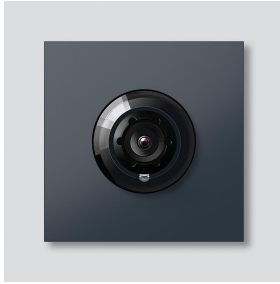

Bus-Kamera 180 für
Siedle Vario
BCM 758-0 AG

210012154

Seite 4

Weitere Dokumente

Bus-Kamera 130/180	Produktinformation	793 kB	herunterladen
BCM 758-...	Konformitätserklärung	352 kB	herunterladen
REACH und RoHs Konformität	Zusatzinformation	109 kB	herunterladen