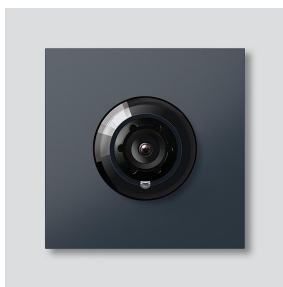

Bus-Kamera 180 für
Siedle Vario
BCM 758-0 AG

210012154

Seite 3