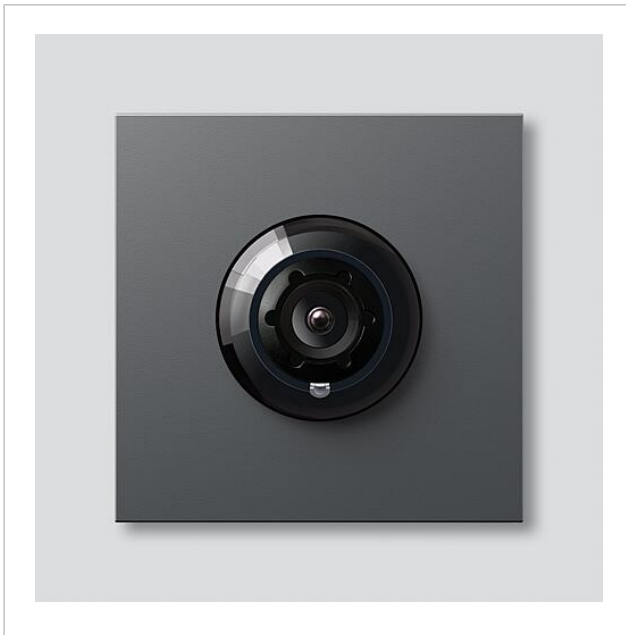

Zeichnungen / Montage