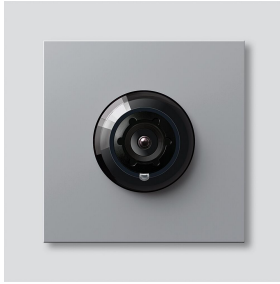

Bus-Kamera 180 für
Siedle Vario
BCM 758-0 SM

210012156

Seite 4

Weitere Dokumente

Bus-Kamera 130/180 BCM 758-...	Produktinformation	793 kB	herunterladen
REACH und RoHs Konformität	Konformitätserklärung	352 kB	herunterladen
	Zusatzinformation	109 kB	herunterladen