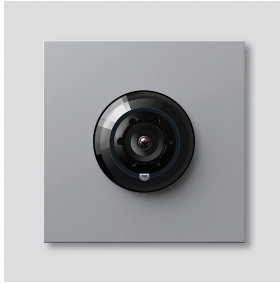

Bus-Kamera 180 für
Siedle Vario
BCM 758-0 SM

210012156

Seite 3

Zeichnungen / Montage