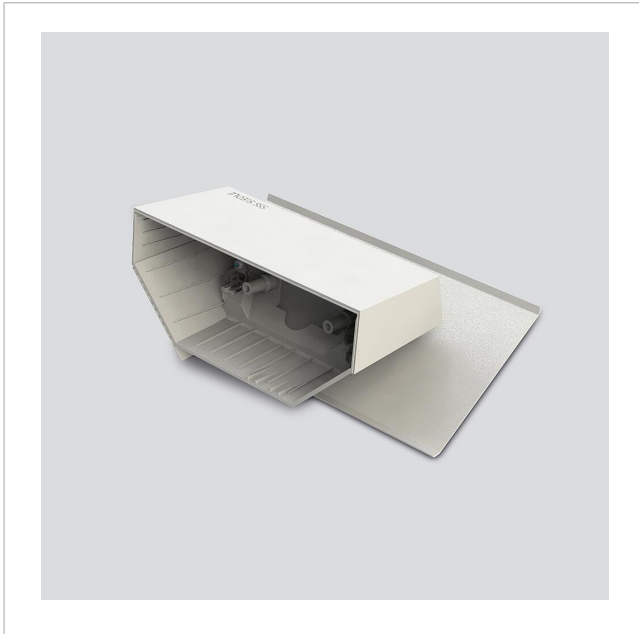

Tischzubehör für Siedle
Axiom In-Home
ZTA 150-0 W

210012299-00

Produktbeschreibung

Tischzubehör für das Siedle Axiom In-Home A 150-... zur Umrüstung von Wand- in Tischgerät. Rutschfeste Konsole mit Gummifüßen jedoch ohne Anschlussdose UAE 8(8).

Technische Daten

Anschlusskabel:	8-adrig 3 m lang mit RJ45-Stecker
Kontaktart:	S1/S1 max. 300 mA
Umgebungstemperatur:	+5 °C bis +40 °C

Tischzubehör für Siedle
Axiom In-Home
ZTA 150-0 W

210012299

Seite 2

Zeichnungen / Montage