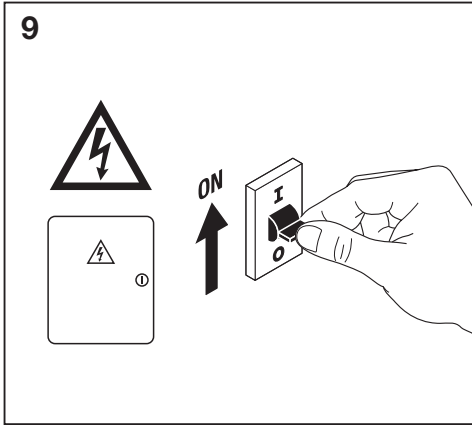

[mm]

	Inrush current [A]	Th50 [μ s]	B10	B16	B32	C10	C16	C32
SL AREA SM V 30W	8.9	100	51	82	165	55	88	177
SL AREA SM V 45W	8.6	100	37	60	120	40	64	129
SL AREA MD V 65W	8.4	100	23	37	75	25	40	81
SL AREA SPD LA V 90W	9.8	360	17	28	56	18	30	60
SL AREA SPD LA V 120W	6.1	840	12	20	41	13	22	44
SL AREA SPD XL V 150W	8.9	400	10	17	34	11	18	36