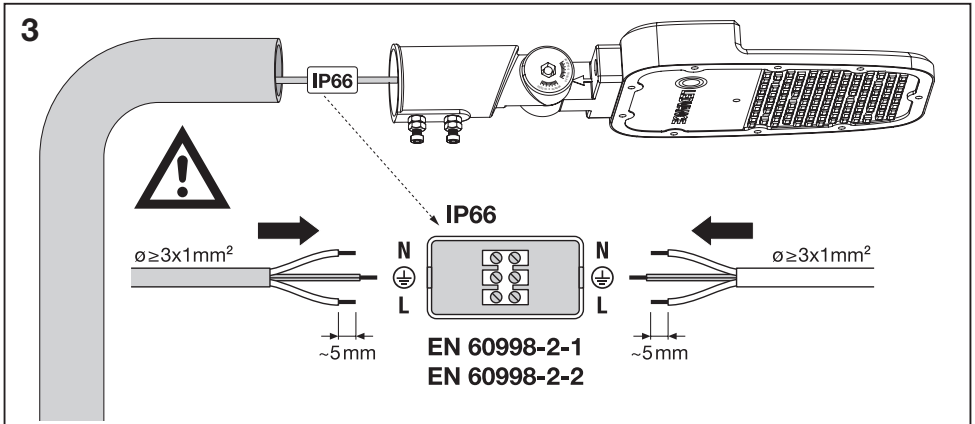

ø 48-60

[mm]

4058075730250

ø 42 ø 62

2x

4x

ø 62

ø 42

[mm]

	Inrush current [A]	Th50 [μ s]	B10	B16	B32	C10	C16	C32
SL AREA SM V 30W	8.9	100	51	82	165	55	88	177
SL AREA SM V 45W	8.6	100	37	60	120	40	64	129
SL AREA MD V 65W	8.4	100	23	37	75	25	40	81
SL AREA SPD LA V 90W	9.8	360	17	28	56	18	30	60
SL AREA SPD LA V 120W	6.1	840	12	20	41	13	22	44
SL AREA SPD XL V 150W	8.9	400	10	17	34	11	18	36