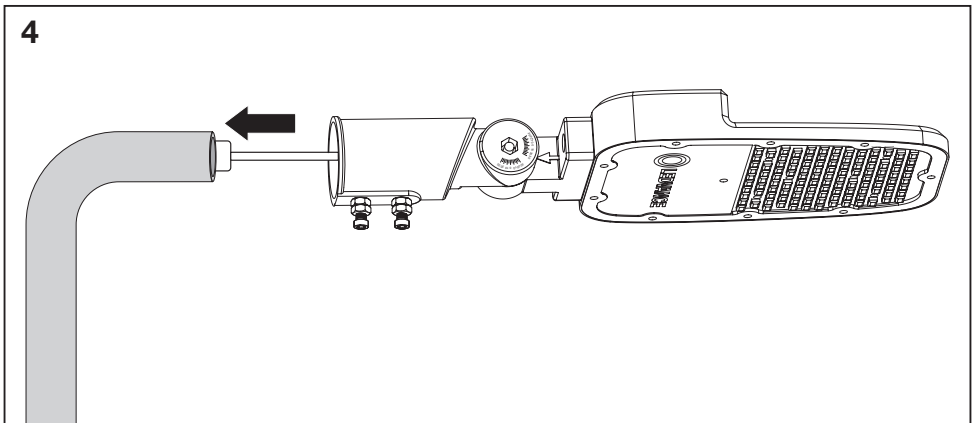

ø 48-60

[mm]

4058075730250

ø 42 ø 62

2x

4x

ø 62

ø 42

[mm]

	Inrush current [A]	Th50 [μ s]	B10	B16	B32	C10	C16	C32
SL AREA SM V 30W	8.9	100	51	82	165	55	88	177
SL AREA SM V 45W	8.6	100	37	60	120	40	64	129
SL AREA MD V 65W	8.4	100	23	37	75	25	40	81
SL AREA SPD LA V 90W	9.8	360	17	28	56	18	30	60
SL AREA SPD LA V 120W	6.1	840	12	20	41	13	22	44
SL AREA SPD XL V 150W	8.9	400	10	17	34	11	18	36