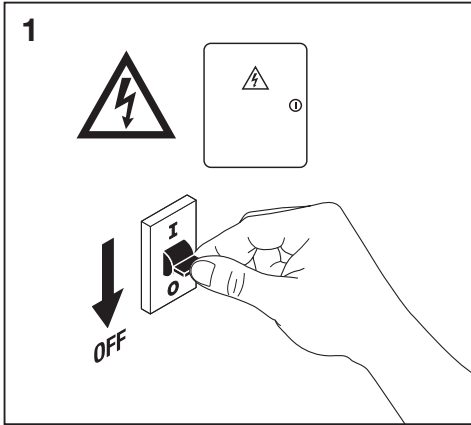

[mm]

	Inrush current [A]	Th50 [μ s]	B10	B16	B32	C10	C16	C32
SL AREA SM V 30W	8.9	100	51	82	165	55	88	177
SL AREA SM V 45W	8.6	100	37	60	120	40	64	129
SL AREA MD V 65W	8.4	100	23	37	75	25	40	81
SL AREA SPD LA V 90W	9.8	360	17	28	56	18	30	60
SL AREA SPD LA V 120W	6.1	840	12	20	41	13	22	44
SL AREA SPD XL V 150W	8.9	400	10	17	34	11	18	36