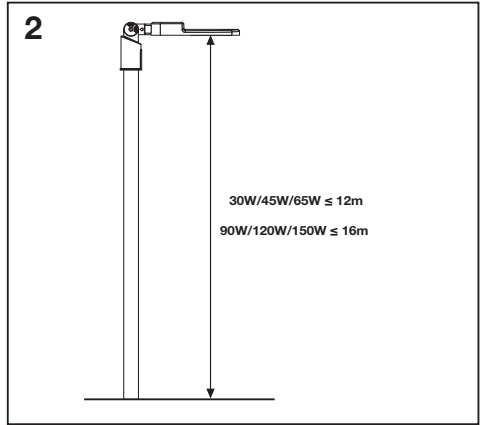

[mm]

	Inrush current [A]	Th50 [μ s]	B10	B16	B32	C10	C16	C32
SL AREA SM V 30W	8.9	100	51	82	165	55	88	177
SL AREA SM V 45W	8.6	100	37	60	120	40	64	129
SL AREA MD V 65W	8.4	100	23	37	75	25	40	81
SL AREA SPD LA V 90W	9.8	360	17	28	56	18	30	60
SL AREA SPD LA V 120W	6.1	840	12	20	41	13	22	44
SL AREA SPD XL V 150W	8.9	400	10	17	34	11	18	36