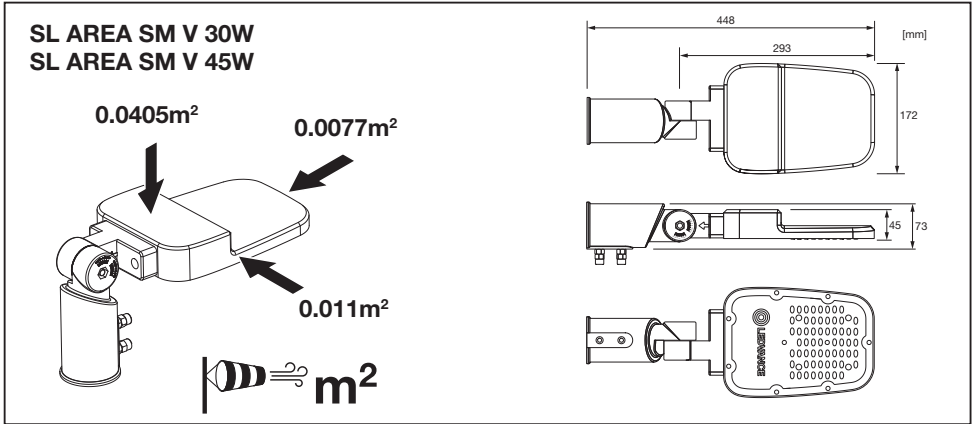

	EAN	IP	IK	∇	R _a	⊡ (°C)	PF	⊡
SL AREA SM V 30W 727 RV20ST GY	4099854030031	66	08	160° x 58°	>70	-30...+50	>0.9	1.40 kg
SL AREA SM V 30W 730 RV20ST GY	4099854030055	66	08	160° x 58°	>70	-30...+50	>0.9	1.40 kg
SL AREA SM V 30W 740 RV20ST GY	4099854030079	66	08	160° x 58°	>70	-30...+50	>0.9	1.40 kg
SL AREA SM V 30W 765 RV20ST GY	4099854030093	66	08	160° x 58°	>70	-30...+50	>0.9	1.40 kg
SL AREA SM V 45W 727 RV20ST GY	4099854030116	66	08	160° x 58°	>70	-30...+50	>0.9	1.44 kg
SL AREA SM V 45W 730 RV20ST GY	4099854030130	66	08	160° x 58°	>70	-30...+50	>0.9	1.44 kg
SL AREA SM V 45W 740 RV20ST GY	4099854030154	66	08	160° x 58°	>70	-30...+50	>0.9	1.44 kg
SL AREA SM V 45W 765 RV20ST GY	4099854030178	66	08	160° x 58°	>70	-30...+50	>0.9	1.44 kg
SL AREA MD V 65W 727 RV20ST GY	4099854030192	66	08	160° x 58°	>70	-30...+50	>0.9	1.74 kg
SL AREA MD V 65W 730 RV20ST GY	4099854030215	66	08	160° x 58°	>70	-30...+50	>0.9	1.74 kg
SL AREA MD V 65W 740 RV20ST GY	4099854030239	66	08	160° x 58°	>70	-30...+50	>0.9	1.74 kg
SL AREA MD V 65W 765 RV20ST GY	4099854030253	66	08	160° x 58°	>70	-30...+50	>0.9	1.74kg
SL AREA SPD SM V 30W 727 RV20ST GY	4099854030277	66	08	160° x 58°	>70	-30...+50	>0.9	1.45 kg
SL AREA SPD SM V 30W 730 RV20ST GY	4099854030291	66	08	160° x 58°	>70	-30...+50	>0.9	1.45 kg
SL AREA SPD SM V 30W 740 RV20ST GY	4099854030314	66	08	160° x 58°	>70	-30...+50	>0.9	1.45 kg
SL AREA SPD SM V 30W 765 RV20ST GY	4099854030338	66	08	160° x 58°	>70	-30...+50	>0.9	1.45 kg
SL AREA SPD SM V 45W 727 RV20ST GY	4099854030352	66	08	160° x 58°	>70	-30...+50	>0.9	1.49kg
SL AREA SPD SM V 45W 730 RV20ST GY	4099854030376	66	08	160° x 58°	>70	-30...+50	>0.9	1.49 kg
SL AREA SPD SM V 45W 740 RV20ST GY	4099854030390	66	08	160° x 58°	>70	-30...+50	>0.9	1.49 kg
SL AREA SPD SM V 45W 765 RV20ST GY	4099854030413	66	08	160° x 58°	>70	-30...+50	>0.9	1.49 kg
SL AREA SPD MD V 65W 727 RV20ST GY	4099854030437	66	08	160° x 58°	>70	-30...+50	>0.9	1.79 kg
SL AREA SPD MD V 65W 730 RV20ST GY	4099854030451	66	08	160° x 58°	>70	-30...+50	>0.9	1.79 kg
SL AREA SPD MD V 65W 740 RV20ST GY	4099854030475	66	08	160° x 58°	>70	-30...+50	>0.9	1.79 kg
SL AREA SPD MD V 65W 765 RV20ST GY	4099854030499	66	08	160° x 58°	>70	-30...+50	>0.9	1.79 kg
SL AREA SPD LA V 90W 727 RV35ST GY	4099854079801	66	08	155° x 69°	>70	-30...+50	>0.9	3.20 kg
SL AREA SPD LA V 90W 730 RV35ST GY	4099854079825	66	08	155° x 69°	>70	-30...+50	>0.9	3.20 kg
SL AREA SPD LA V 90W 740 RV35ST GY	4099854079849	66	08	155° x 69°	>70	-30...+50	>0.9	3.20 kg
SL AREA SPD LA V 90W 765 RV35ST GY	4099854079863	66	08	155° x 69°	>70	-30...+50	>0.9	3.20 kg
SL AREA SPD LA V 120W 727 RV35ST GY	4099854079887	66	08	155° x 69°	>70	-30...+50	>0.9	3.20 kg
SL AREA SPD LA V 120W 730 RV35ST GY	4099854079900	66	08	155° x 69°	>70	-30...+50	>0.9	3.20 kg
SL AREA SPD LA V 120W 740 RV35ST GY	4099854079924	66	08	155° x 69°	>70	-30...+50	>0.9	3.20 kg
SL AREA SPD LA V 120W 765 RV35ST GY	4099854079948	66	08	155° x 69°	>70	-30...+50	>0.9	3.20 kg
SL AREA SPD XL V 150W 727 RV35ST GY	4099854079962	66	08	155° x 69°	>70	-30...+50	>0.9	4.15 kg
SL AREA SPD XL V 150W 730 RV35ST GY	4099854079986	66	08	155° x 69°	>70	-30...+50	>0.9	4.15 kg
SL AREA SPD XL V 150W 740 RV35ST GY	4099854080012	66	08	155° x 69°	>70	-30...+50	>0.9	4.15 kg
SL AREA SPD XL V 150W 765 RV35ST GY	4099854080036	66	08	155° x 69°	>70	-30...+50	>0.9	4.15 kg