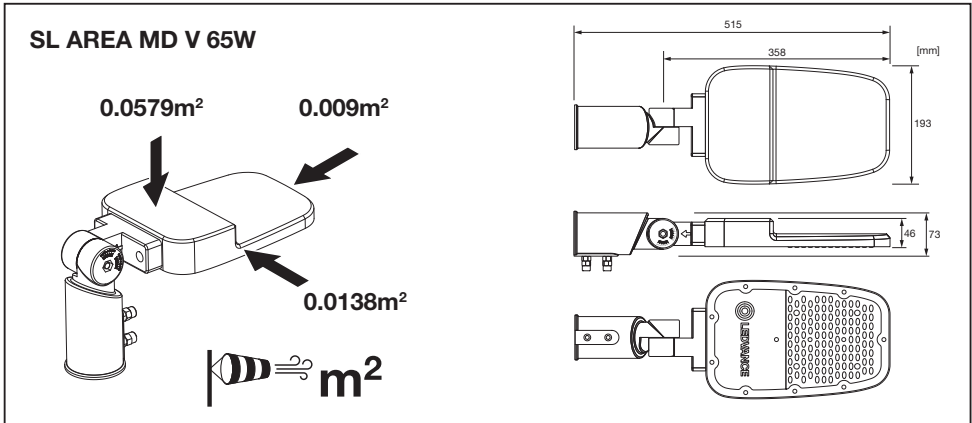

	EAN	IP	IK	∇	R _a	⊡ (°C)	PF	⊡
SL AREA SM V 30W 727 RV20ST GY	4099854030031	66	08	160° x 58°	>70	-30...+50	>0.9	1.40 kg
SL AREA SM V 30W 730 RV20ST GY	4099854030055	66	08	160° x 58°	>70	-30...+50	>0.9	1.40 kg
SL AREA SM V 30W 740 RV20ST GY	4099854030079	66	08	160° x 58°	>70	-30...+50	>0.9	1.40 kg
SL AREA SM V 30W 765 RV20ST GY	4099854030093	66	08	160° x 58°	>70	-30...+50	>0.9	1.40 kg
SL AREA SM V 45W 727 RV20ST GY	4099854030116	66	08	160° x 58°	>70	-30...+50	>0.9	1.44 kg
SL AREA SM V 45W 730 RV20ST GY	4099854030130	66	08	160° x 58°	>70	-30...+50	>0.9	1.44 kg
SL AREA SM V 45W 740 RV20ST GY	4099854030154	66	08	160° x 58°	>70	-30...+50	>0.9	1.44 kg
SL AREA SM V 45W 765 RV20ST GY	4099854030178	66	08	160° x 58°	>70	-30...+50	>0.9	1.44 kg
SL AREA MD V 65W 727 RV20ST GY	4099854030192	66	08	160° x 58°	>70	-30...+50	>0.9	1.74 kg
SL AREA MD V 65W 730 RV20ST GY	4099854030215	66	08	160° x 58°	>70	-30...+50	>0.9	1.74 kg
SL AREA MD V 65W 740 RV20ST GY	4099854030239	66	08	160° x 58°	>70	-30...+50	>0.9	1.74 kg
SL AREA MD V 65W 765 RV20ST GY	4099854030253	66	08	160° x 58°	>70	-30...+50	>0.9	1.74kg
SL AREA SPD SM V 30W 727 RV20ST GY	4099854030277	66	08	160° x 58°	>70	-30...+50	>0.9	1.45 kg
SL AREA SPD SM V 30W 730 RV20ST GY	4099854030291	66	08	160° x 58°	>70	-30...+50	>0.9	1.45 kg
SL AREA SPD SM V 30W 740 RV20ST GY	4099854030314	66	08	160° x 58°	>70	-30...+50	>0.9	1.45 kg
SL AREA SPD SM V 30W 765 RV20ST GY	4099854030338	66	08	160° x 58°	>70	-30...+50	>0.9	1.45 kg
SL AREA SPD SM V 45W 727 RV20ST GY	4099854030352	66	08	160° x 58°	>70	-30...+50	>0.9	1.49kg
SL AREA SPD SM V 45W 730 RV20ST GY	4099854030376	66	08	160° x 58°	>70	-30...+50	>0.9	1.49 kg
SL AREA SPD SM V 45W 740 RV20ST GY	4099854030390	66	08	160° x 58°	>70	-30...+50	>0.9	1.49 kg
SL AREA SPD SM V 45W 765 RV20ST GY	4099854030413	66	08	160° x 58°	>70	-30...+50	>0.9	1.49 kg
SL AREA SPD MD V 65W 727 RV20ST GY	4099854030437	66	08	160° x 58°	>70	-30...+50	>0.9	1.79 kg
SL AREA SPD MD V 65W 730 RV20ST GY	4099854030451	66	08	160° x 58°	>70	-30...+50	>0.9	1.79 kg
SL AREA SPD MD V 65W 740 RV20ST GY	4099854030475	66	08	160° x 58°	>70	-30...+50	>0.9	1.79 kg
SL AREA SPD MD V 65W 765 RV20ST GY	4099854030499	66	08	160° x 58°	>70	-30...+50	>0.9	1.79 kg
SL AREA SPD LA V 90W 727 RV35ST GY	4099854079801	66	08	155° x 69°	>70	-30...+50	>0.9	3.20 kg
SL AREA SPD LA V 90W 730 RV35ST GY	4099854079825	66	08	155° x 69°	>70	-30...+50	>0.9	3.20 kg
SL AREA SPD LA V 90W 740 RV35ST GY	4099854079849	66	08	155° x 69°	>70	-30...+50	>0.9	3.20 kg
SL AREA SPD LA V 90W 765 RV35ST GY	4099854079863	66	08	155° x 69°	>70	-30...+50	>0.9	3.20 kg
SL AREA SPD LA V 120W 727 RV35ST GY	4099854079887	66	08	155° x 69°	>70	-30...+50	>0.9	3.20 kg
SL AREA SPD LA V 120W 730 RV35ST GY	4099854079900	66	08	155° x 69°	>70	-30...+50	>0.9	3.20 kg
SL AREA SPD LA V 120W 740 RV35ST GY	4099854079924	66	08	155° x 69°	>70	-30...+50	>0.9	3.20 kg
SL AREA SPD LA V 120W 765 RV35ST GY	4099854079948	66	08	155° x 69°	>70	-30...+50	>0.9	3.20 kg
SL AREA SPD XL V 150W 727 RV35ST GY	4099854079962	66	08	155° x 69°	>70	-30...+50	>0.9	4.15 kg
SL AREA SPD XL V 150W 730 RV35ST GY	4099854079986	66	08	155° x 69°	>70	-30...+50	>0.9	4.15 kg
SL AREA SPD XL V 150W 740 RV35ST GY	4099854080012	66	08	155° x 69°	>70	-30...+50	>0.9	4.15 kg
SL AREA SPD XL V 150W 765 RV35ST GY	4099854080036	66	08	155° x 69°	>70	-30...+50	>0.9	4.15 kg