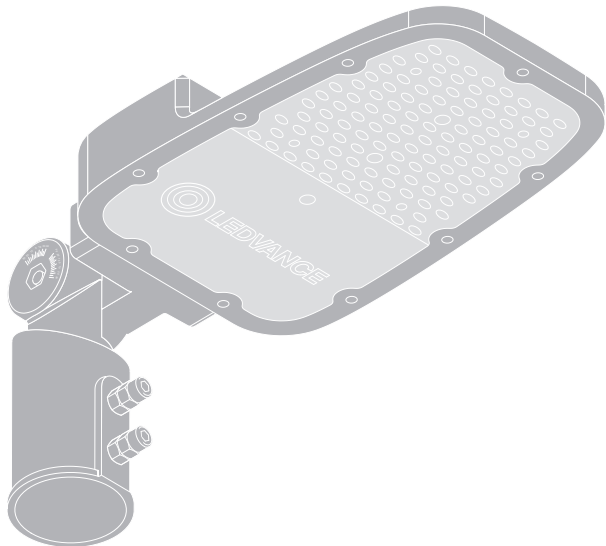

STREETLIGHT AREA

	EAN	l x w x h [mm]	W	VAC	Hz	lm	lm/W	K
SL AREA SM V 30W 727 RV20ST GY	4099854030031	448 x 172 x 73	30	100-240	50/60	3900	130	2700
SL AREA SM V 30W 730 RV20ST GY	4099854030055	448 x 172 x 73	30	100-240	50/60	3900	130	3000
SL AREA SM V 30W 740 RV20ST GY	4099854030079	448 x 172 x 73	30	100-240	50/60	4050	135	4000
SL AREA SM V 30W 765 RV20ST GY	4099854030093	448 x 172 x 73	30	100-240	50/60	4050	135	6500
SL AREA SM V 45W 727 RV20ST GY	4099854030116	448 x 172 x 73	45	100-240	50/60	5850	130	2700
SL AREA SM V 45W 730 RV20ST GY	4099854030130	448 x 172 x 73	45	100-240	50/60	5850	130	3000
SL AREA SM V 45W 740 RV20ST GY	4099854030154	448 x 172 x 73	45	100-240	50/60	6075	135	4000
SL AREA SM V 45W 765 RV20ST GY	4099854030178	448 x 172 x 73	45	100-240	50/60	6075	135	6500
SL AREA MD V 65W 727 RV20ST GY	4099854030192	515 x 193 x 73	65	100-240	50/60	8450	130	2700
SL AREA MD V 65W 730 RV20ST GY	4099854030215	515 x 193 x 73	65	100-240	50/60	8450	130	3000
SL AREA MD V 65W 740 RV20ST GY	4099854030239	515 x 193 x 73	65	100-240	50/60	8775	135	4000
SL AREA MD V 65W 765 RV20ST GY	4099854030253	515 x 193 x 73	65	100-240	50/60	8775	135	6500
SL AREA SPD SM V 30W 727 RV20ST GY	4099854030277	448 x 172 x 73	30	100-240	50/60	3900	130	2700
SL AREA SPD SM V 30W 730 RV20ST GY	4099854030291	448 x 172 x 73	30	100-240	50/60	3900	130	3000
SL AREA SPD SM V 30W 740 RV20ST GY	4099854030314	448 x 172 x 73	30	100-240	50/60	4050	135	4000
SL AREA SPD SM V 30W 765 RV20ST GY	4099854030338	448 x 172 x 73	30	100-240	50/60	4050	135	6500
SL AREA SPD SM V 45W 727 RV20ST GY	4099854030352	448 x 172 x 73	45	100-240	50/60	5850	130	2700
SL AREA SPD SM V 45W 730 RV20ST GY	4099854030376	448 x 172 x 73	45	100-240	50/60	5850	130	3000
SL AREA SPD SM V 45W 740 RV20ST GY	4099854030390	448 x 172 x 73	45	100-240	50/60	6075	135	4000
SL AREA SPD SM V 45W 765 RV20ST GY	4099854030413	448 x 172 x 73	45	100-240	50/60	6075	135	6500
SL AREA SPD MD V 65W 727 RV20ST GY	4099854030437	515 x 193 x 73	65	100-240	50/60	8450	130	2700
SL AREA SPD MD V 65W 730 RV20ST GY	4099854030451	515 x 193 x 73	65	100-240	50/60	8450	130	3000
SL AREA SPD MD V 65W 740 RV20ST GY	4099854030475	515 x 193 x 73	65	100-240	50/60	8775	135	4000
SL AREA SPD MD V 65W 765 RV20ST GY	4099854030499	515 x 193 x 73	65	100-240	50/60	8775	135	6500
SL AREA SPD LA V 90W 727 RV35ST GY	4099854079801	615 x 260 x 73	90	100-240	50/60	11700	130	2700
SL AREA SPD LA V 90W 730 RV35ST GY	4099854079825	615 x 260 x 73	90	100-240	50/60	11700	130	3000
SL AREA SPD LA V 90W 740 RV35ST GY	4099854079849	615 x 260 x 73	90	100-240	50/60	12150	135	4000
SL AREA SPD LA V 90W 765 RV35ST GY	4099854079863	615 x 260 x 73	90	100-240	50/60	12150	135	6500
SL AREA SPD LA V 120W 727 RV35ST GY	4099854079887	615 x 260 x 73	120	100-240	50/60	15600	130	2700
SL AREA SPD LA V 120W 730 RV35ST GY	4099854079900	615 x 260 x 73	120	100-240	50/60	15600	130	3000
SL AREA SPD LA V 120W 740 RV35ST GY	4099854079924	615 x 260 x 73	120	100-240	50/60	16200	135	4000
SL AREA SPD LA V 120W 765 RV35ST GY	4099854079948	615 x 260 x 73	120	100-240	50/60	16200	135	6500
SL AREA SPD XL V 150W 727 RV35ST GY	4099854079962	695 x 270 x 73	150	100-240	50/60	19500	130	2700
SL AREA SPD XL V 150W 730 RV35ST GY	4099854079986	695 x 270 x 73	150	100-240	50/60	19500	130	3000
SL AREA SPD XL V 150W 740 RV35ST GY	4099854080012	695 x 270 x 73	150	100-240	50/60	20250	135	4000
SL AREA SPD XL V 150W 765 RV35ST GY	4099854080036	695 x 270 x 73	150	100-240	50/60	20250	135	6500