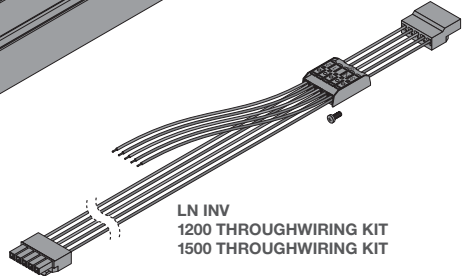

**LN INV  
SUSPENSION WIRE**

**LN INV  
INLINE CONNECTOR**

**LN INV  
CORNER CONNECTOR WT**

**LN INV  
INFILL 600 WT  
INFILL 1200 WT  
INFILL 1500 WT**

**LN INV  
1200 THROUGHWIRING KIT  
1500 THROUGHWIRING KIT**

	EAN	ø / l x w x h [mm]	 l [mm]	
<b>LN INV SUSPENSION KIT WT</b>	4099854215537	120x40x1500	1640	600g
<b>LN INV SUSPENSION WIRE</b>	4099854215551	1500	-	50g
<b>LN INV INLINE CONNECTOR</b>	4099854215612	100x122x27	-	120g
<b>LN INV CORNER CONNECTOR WT</b>	4099854214905	350x350x43	700	1120g
<b>LN INV INFILL 600 WT</b>	4099854214882	700x125x43	700	1420g
<b>LN INV INFILL 1200 WT</b>	4099854214868	1300x125x43	1300	2700g
<b>LN INV INFILL 1500 WT</b>	4099854214844	1600x125x43	1600	3100g
<b>LN INV 1200 THROUGHWIRING KIT</b>	4099854214820	1430x28x14	1300	127g
<b>LN INV 1500 THROUGHWIRING KIT</b>	4099854214806	1720x28x14	1600	133g